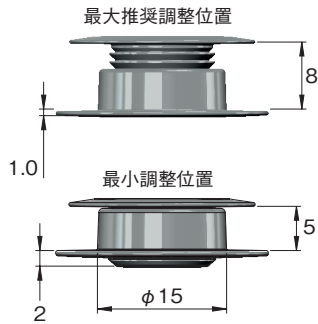

E542-Top-S  
上部パーツS

E542-Top-L  
上部パーツL

E542-Bottom  
底部パーツ

※この製品は輸入品のため、予告なく仕様変更を行う場合があります。

# 組合せ例

W+M2+W

Top-S+Bottom+M2+W

Top-S+Bottom+M2+Top-S

Top-L+M2+Top-L

## 組み合わせアイテム

E542-Top-L  $\phi 22 \times 8\text{mm}$

E542-Bottom  $\phi 25 \times 6\text{mm}$

調整範囲：5~8mm

接合強度は24kg

ドリル： $\phi 15\text{mm}$

E542-M0~M3を追加

## 組み合わせアイテム

E542-Top-S  $\phi 22 \times 5.7\text{mm}$

E542-Bottom  $\phi 25 \times 6\text{mm}$

調整範囲：5~6mm

接合強度は24kg

ドリル： $\phi 15\text{mm}$

E542-M0~M3を追加