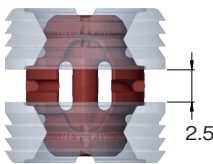

E542-M2.5

オス 2.5mm

レッド