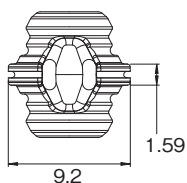

E542-M1

オス 1mm

ブラック