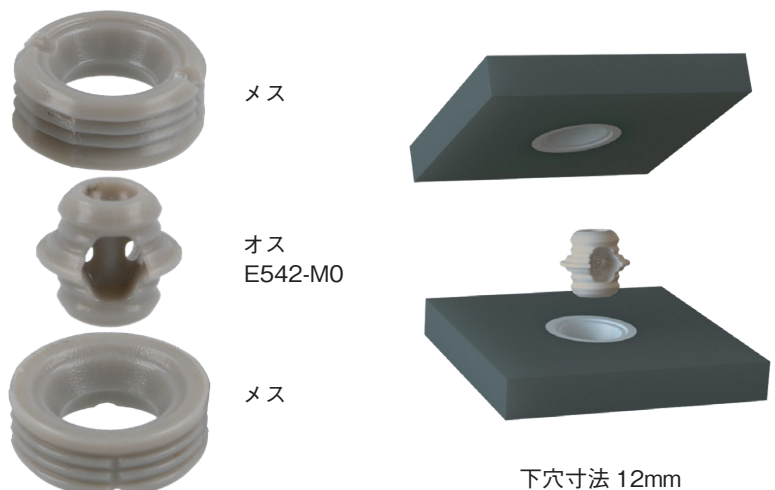

# E542 K<sub>2</sub>ボードクリップ

- 5mmの板厚に取付可能
- 材質 / PC

仕様寸法				単位: mm
品番	仕様	仕上	隙間	入数
E542-W	メス	グレー	-	1,000
E542-M0			0	
E542-M1		ブラック	1	
E542-M1.5	オス	グリーン	1.5	500
E542-M2		ブルー	2	
E542-M2.5		レッド	2.5	
E542-M3		ホワイト	3	

## Point

5mmの薄い板厚に取付可能な室内装飾品の家具に最適な製品です。

より強く、コンパクトですっきり隠す取付が可能です。  
約30kg強の引張り強度に耐えられます。

(メスに通常のPVAc接着剤を塗布した試験データに元づく)  
樹脂製の為、着脱回数には制限があります。

平均5回以上の着脱でパーツの劣化が見受けられます。

※天井への設置には適していません。

※メスは同じパーツです。

※この製品は輸入品のため、予告なく仕様変更等を行う場合があります。