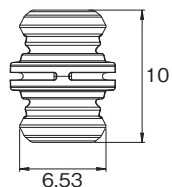

E542-M1.5

オス 1.5mm

グリーン