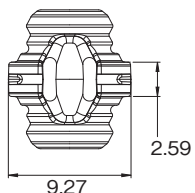

ブラック

E542-M1.5

オス 1.5mm

グリーン

E542-M2

オス 2mm

ブルー

E542-M2.5