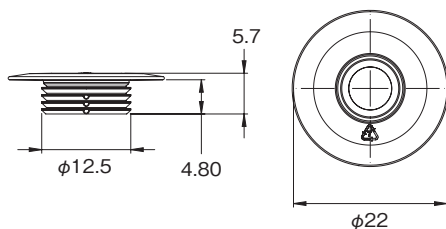

# E542 K2 ボードクリップ オプション

- E542 K2 ボードクリップと組み合わせて使用するオプション品です。
  - より強く、コンパクトですっきり隠す取付が可能で室内装飾品の家具に最適です。
  - 貫通穴だけではなく、掘込穴にも使用できます。
  - あらゆる種類の材料と組み合わせて使用できます。(フェルト・ベニア・複合版など)
- ※天井への設置には適していません。
- 材質 / PC
  - 仕上 / グレー

E542-Top-S  
上部パーツS

E542-Top-L  
上部パーツL

E542-Bottom  
底部パーツ

※この製品は輸入品のため、予告なく仕様変更を行う場合があります。

## 組み合わせアイテム

E542-Top-L  $\phi 22 \times 8\text{mm}$

E542-Bottom  $\phi 25 \times 6\text{mm}$

調整範囲：5~8mm

接合強度は24kg

ドリル： $\phi 15\text{mm}$

E542-M0~M3を追加

## 組み合わせアイテム

E542-Top-S  $\phi 22 \times 5.7\text{mm}$

E542-Bottom  $\phi 25 \times 6\text{mm}$

調整範囲：5~6mm

接合強度は24kg

ドリル： $\phi 15\text{mm}$

E542-M0~M3を追加