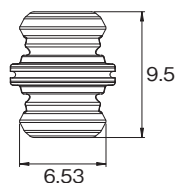

E542-M1

オス 1mm

ブラック