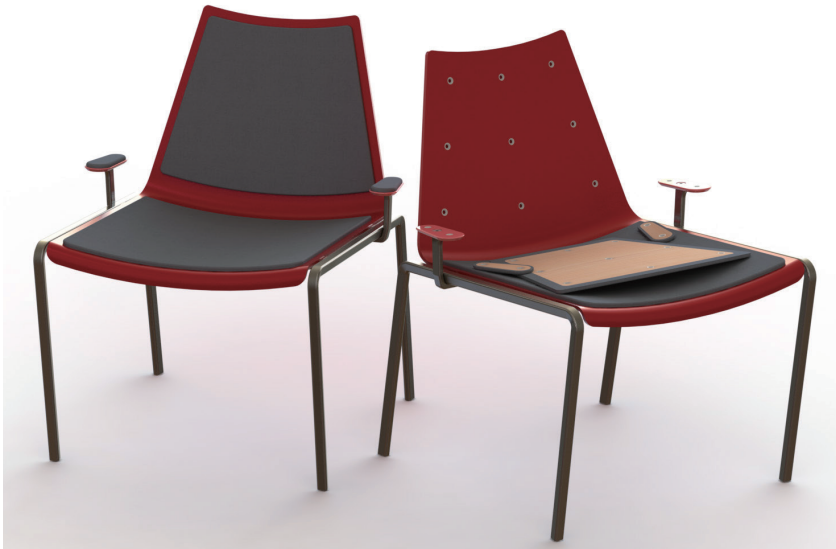

E542 K₂ボードクリップ

- 5mmの板厚に取付可能
- 材質 / PC

仕様寸法				単位: mm
品番	仕様	仕上	隙間	入数
E542-W	メス	グレー	-	1,000
E542-M0			0	
E542-M1		ブラック	1	
E542-M1.5	オス	グリーン	1.5	500
E542-M2		ブルー	2	
E542-M2.5		レッド	2.5	
E542-M3		ホワイト	3