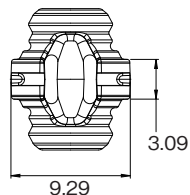

E542-M2.5

オス 2.5mm

レッド