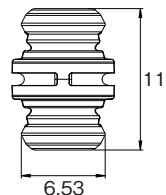

E542-M2.5

オス 2.5mm

レッド