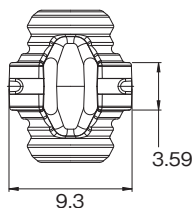

E542-M3

オス 3mm

ホワイト