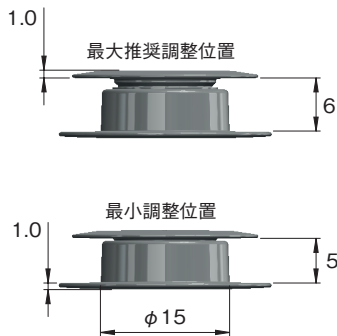

## 組み合わせアイテム

E542-Top-L  $\phi 22 \times 8\text{mm}$

E542-Bottom  $\phi 25 \times 6\text{mm}$

調整範囲：5~8mm

接合強度は24kg

ドリル： $\phi 15\text{mm}$

E542-M0~M3を追加

## 組み合わせアイテム

E542-Top-S  $\phi 22 \times 5.7\text{mm}$

E542-Bottom  $\phi 25 \times 6\text{mm}$

調整範囲：5~6mm

接合強度は24kg

ドリル： $\phi 15\text{mm}$

E542-M0~M3を追加