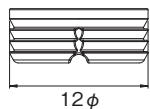

E542-W

メス

グレー