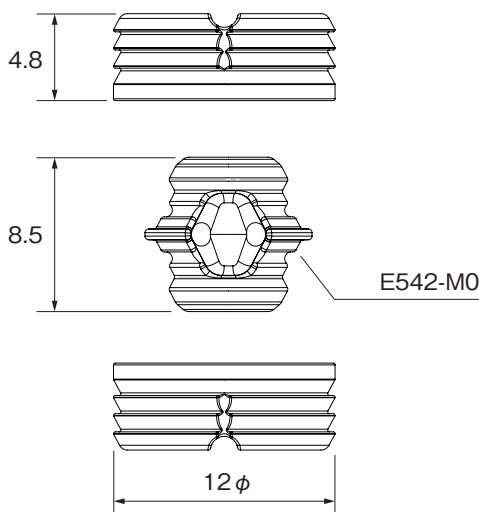

# E542 K<sub>2</sub>ボードクリップ

- 5mmの板厚に取付可能
- 材質 / PC

仕様寸法				単位: mm
品番	仕様	仕上	隙間	入数
E542-W	メス	グレー	-	1,000
E542-M0			0	
E542-M1		ブラック	1	
E542-M1.5	オス	グリーン	1.5	500
E542-M2		ブルー	2	
E542-M2.5		レッド	2.5	
E542-M3		ホワイト	3	

## Point

5mmの薄い板厚に取付可能な室内装飾品の家具に最適な製品です。

より強く、コンパクトですっきり隠す取付が可能です。  
約30kg強の引張り強度に耐えられます。

(メスに通常のPVAc接着剤を塗布した試験データに元づく)  
樹脂製の為、着脱回数には制限があります。

平均5回以上の着脱でパーツの劣化が見受けられます。

※天井への設置には適していません。

※メスは同じパーツです。

※この製品は輸入品のため、予告なく仕様変更等を行う場合があります。

E542-W

メス

グレー

E542-M0

オス 0mm

グレー

E542-M1

オス 1mm