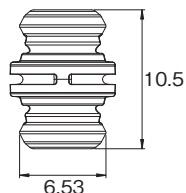

ブラック

E542-M1.5

オス 1.5mm

グリーン

E542-M2

オス 2mm

ブルー

E542-M2.5