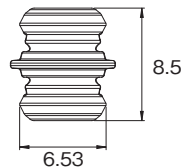

E542-M0

オス 0mm

グレー