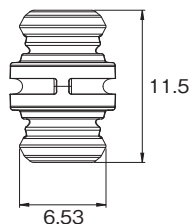

E542-M3

オス 3mm

ホワイト