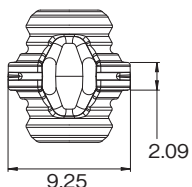

E542-M1.5

オス 1.5mm

グリーン