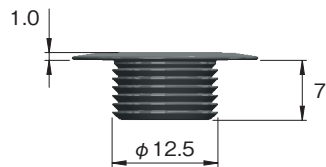

## 組み合わせアイテム

E542-Top-L  $\phi 22 \times 8\text{mm}$

E542-Bottom  $\phi 25 \times 6\text{mm}$

調整範囲：5~8mm

接合強度は24kg

ドリル： $\phi 15\text{mm}$

E542-M0~M3を追加

## 組み合わせアイテム

E542-Top-S  $\phi 22 \times 5.7\text{mm}$

E542-Bottom  $\phi 25 \times 6\text{mm}$

調整範囲：5~6mm

接合強度は24kg

ドリル： $\phi 15\text{mm}$

E542-M0~M3を追加

## アイテム

E542-Top-L  $\phi 22 \times 8\text{mm}$

引張範囲：7mm以下

引張強度~32kg

ドリル： $\phi 12\text{mm}$

E542-M0~M3を追加