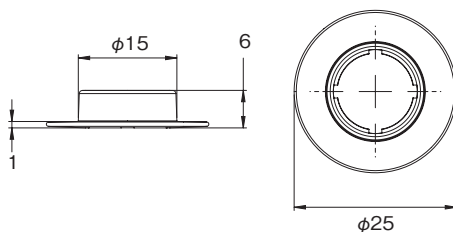

# E542 K2 ボードクリップ オプション

- E542 K2 ボードクリップと組み合わせて使用するオプション品です。
  - より強く、コンパクトですっきり隠す取付が可能で室内装飾品の家具に最適です。
  - 貫通穴だけではなく、掘込穴にも使用できます。
  - あらゆる種類の材料と組み合わせて使用できます。(フェルト・ベニア・複合版など)
- ※天井への設置には適していません。
- 材質 / PC
  - 仕上 / グレー

E542-Top-S  
上部パーツS

E542-Top-L  
上部パーツL

E542-Bottom  
底部パーツ

※この製品は輸入品のため、予告なく仕様変更を行う場合があります。

## 組み合わせアイテム

E542-Top-L  $\phi 22 \times 8\text{mm}$

E542-Bottom  $\phi 25 \times 6\text{mm}$

調整範囲：5~8mm

接合強度は24kg

ドリル： $\phi 15\text{mm}$

E542-M0~M3を追加

## アイテム

E542-Top-S  $\phi 22 \times 5.7\text{mm}$

調整範囲：4.8mm以下

引張強度~25kg

ドリル： $\phi 12\text{mm}$

E542-M0~M3を追加

※この製品は輸入品のため、予告なく仕様変更を行う場合があります。

新しいものは、いつもここから