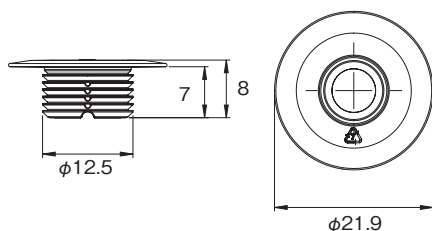

# E542 K2 ボードクリップ オプション

- E542 K2 ボードクリップと組み合わせて使用するオプション品です。
  - より強く、コンパクトですっきり隠す取付が可能で室内装飾品の家具に最適です。
  - 貫通穴だけではなく、掘込穴にも使用できます。
  - あらゆる種類の材料と組み合わせて使用できます。(フェルト・ベニア・複合版など)
- ※天井への設置には適していません。
- 材質 / PC
  - 仕上 / グレー

E542-Top-S  
上部パーツS

E542-Top-L  
上部パーツL

E542-Bottom  
底部パーツ

※この製品は輸入品のため、予告なく仕様変更を行う場合があります。

## 組み合わせアイテム

E542-Top-L  $\phi 22 \times 8\text{mm}$

E542-Bottom  $\phi 25 \times 6\text{mm}$

調整範囲：5~8mm

接合強度は24kg

ドリル： $\phi 15\text{mm}$

E542-M0~M3を追加

## アイテム

E542-Top-S  $\phi 22 \times 5.7\text{mm}$

調整範囲：4.8mm以下

引張強度~25kg

ドリル： $\phi 12\text{mm}$

E542-M0~M3を追加

※この製品は輸入品のため、予告なく仕様変更を行う場合があります。

新しいものは、いつもここから