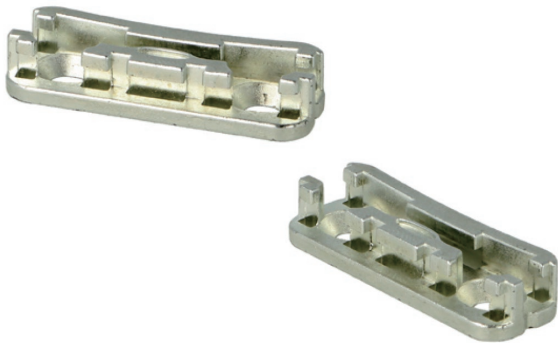

E554 ジョイントコネクター

- 強度が求められるフレーム、テーブルなどに最適です。
- オス、メスが共通な為、取付が容易です。
- スライドさせて組立てます。
- くさび構造による自己締付力があります。
- 組立てと取り外しが可能です。
- 材質/亜鉛ダイカスト
- 仕上/亜鉛メッキ
- 推奨ネジ/5mm 皿
- 入数/200ヶ

組立てる際は方向目印カットは同じ方向にしてください。

※この製品は輸入品のため、予告なく仕様変更を行う場合があります。