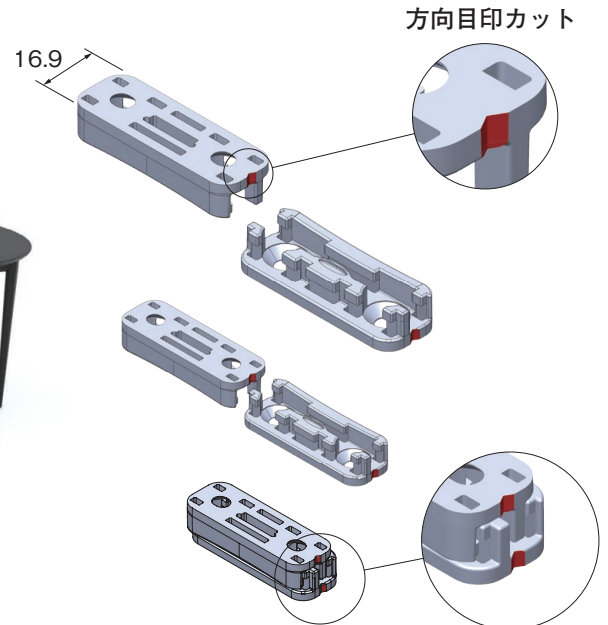

E554 ジョイントコネクター

- 強度が求められるフレーム、テーブルなどに最適です。
- オス、メスが共通な為、取付が容易です。
- スライドさせて組立てます。
- くさび構造による自己締付力があります。
- 組立てと取り外しが可能です。
- 材質/亜鉛ダイカスト
- 仕上/亜鉛メッキ
- 推奨ネジ/5mm 皿
- 入数/200ヶ

組立てる際は方向目印カットは同じ方向にしてください。

※この製品は輸入品のため、予告なく仕様変更を行う場合があります。