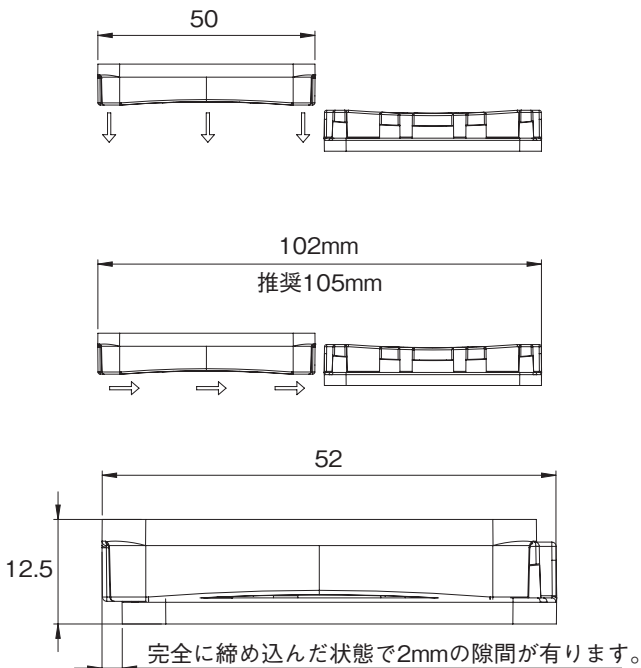

E554 ジョイントコネクター

- 強度が求められるフレーム、テーブルなどに最適です。
- オス、メスが共通な為、取付が容易です。
- スライドさせて組立てます。
- くさび構造による自己締付力があります。
- 組立てと取り外しが可能です。
- 材質/亜鉛ダイカスト
- 仕上/亜鉛メッキ
- 推奨ネジ/5mm 皿
- 入数/200ヶ

組立てる際は方向目印カットは同じ方向にしてください。

※この製品は輸入品のため、予告なく仕様変更を行う場合があります。