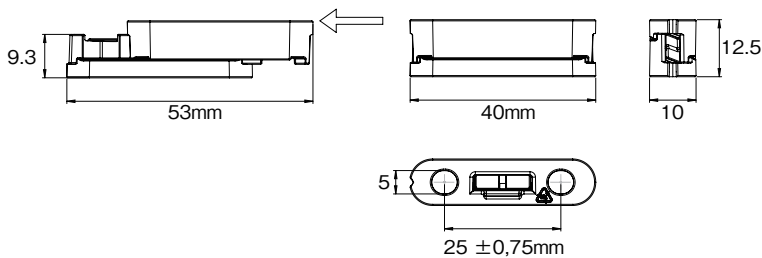

E553 ジョイントコネクター

E553-A 本体

- 椅子、キャビネット、ベッド、テーブルなどに最適です。
- オス、メスが共通な為、取付が容易です。
- スライドさせて組立てます。
- パネル厚みは 14 mmの薄さまでお使い頂けます。
- くさび構造による自己締付力があります。
- 組立てと取り外しが可能です。
- 材質／亜鉛ダイカスト
- 仕上／亜鉛メッキ
- 推奨ネジ／5mm 皿小頭
- 入数／200ヶ

E553-S ストッパー

- 完全ロック機能の為のストッパーです。
- 材質／ABS
- 仕上／グレー
- 入数／100シート ※1シート（10ヶ）単位品

完全ロック機能が必要であれば、
E553-A 本体に追加のストッパーを差し込んで下さい。

※この製品は輸入品のため、予告なく仕様変更を行う場合があります。

新しいものは、いつもここから

株式会社 **コジマ**

KOJIMA METAL FITTING CORPORATION