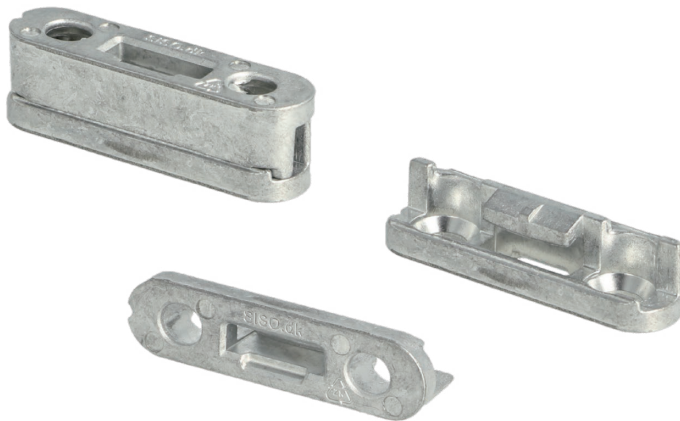

E553 ジョイントコネクター

E553-A 本体

- 椅子、キャビネット、ベッド、テーブルなどに最適です。
- オス、メスが共通な為、取付が容易です。
- スライドさせて組立てます。
- パネル厚みは 14 mmの薄さまでお使い頂けます。
- くさび構造による自己締付力があります。
- 組立てと取り外しが可能です。
- 材質／亜鉛ダイカスト
- 仕上／亜鉛メッキ
- 推奨ネジ／5mm 皿小頭
- 入数／200ヶ

E553-S ストッパー

- 完全ロック機能の為のストッパーです。
- 材質／ABS
- 仕上／グレー
- 入数／100シート ※1シート（10ヶ）単位品

完全ロック機能が必要であれば、
E553-A 本体に追加のストッパーを差し込んで下さい。

※この製品は輸入品のため、予告なく仕様変更を行う場合があります。

新しいものは、いつもここから

株式会社 **コジマ**

KOJIMA METAL FITTING CORPORATION