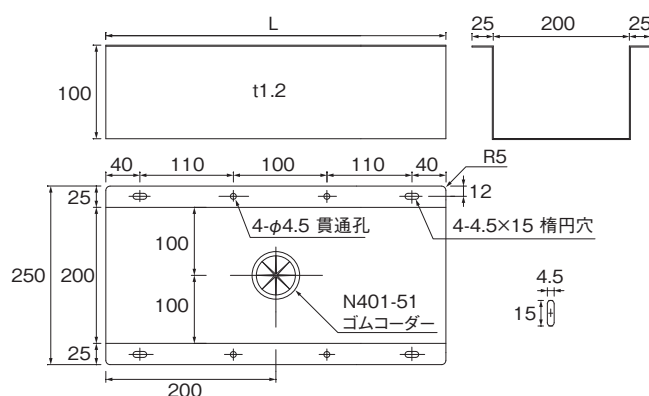

N522 ケーブルトレイ

N522 ケーブルトレイ

N522-160×300

N522-200×400

- ケーブルを管理・整理することができます。
- テーブル天板裏に取付けます。
- 材質／鋼
- 仕上／黒焼付塗装

仕様寸法 単位：mm

品番	L	深さ	入数
N522-160×300	300	110	30
N522-200×400	400	100	

N522 ケーブルトレイ(コード孔有り)

N522-160×300-R

N522-200×400-R

- ケーブルを管理・整理することができます。
- テーブル天板裏に取付けます。
- コード孔有りのタイプです。
- N401-51 ゴムコーダー（丸型）黒が付属します。
- 材質／鋼
- 仕上／黒焼付塗装

仕様寸法 単位：mm

品番	L	深さ	入数
N522-160×300-R	300	110	30
N522-200×400-R	400	100	

N522-160x300

N522-200x400

N522-160x300-R

N522-200x400-R

N522-160x300 取付例

N522-200x400 取付例

新しいものは、いつもここから

株式会社 **コジマ**