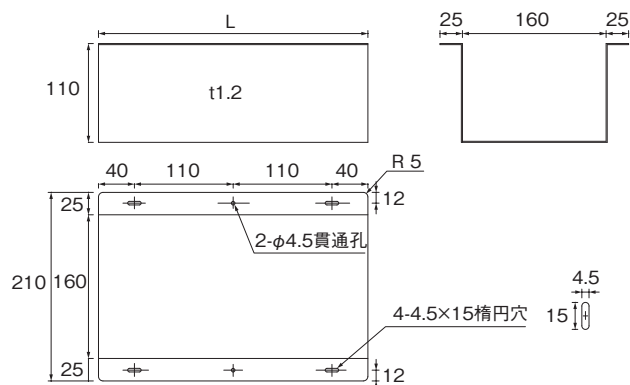

N522 ケーブルトレイ

N522 ケーブルトレイ

N522-160×300

N522-200×400

- ケーブルを管理・整理することができます。
- テーブル天板裏に取付けます。
- 材質／鋼
- 仕上／黒焼付塗装

仕様寸法 単位：mm

品番	L	深さ	入数
N522-160×300	300	110	30
N522-200×400	400	100	

N522 ケーブルトレイ(コード孔有り)

N522-160×300-R

N522-200×400-R

- ケーブルを管理・整理することができます。
- テーブル天板裏に取付けます。
- コード孔有りのタイプです。
- N401-51 ゴムコーダー（丸型）黒が付属します。
- 材質／鋼
- 仕上／黒焼付塗装

仕様寸法 単位：mm

品番	L	深さ	入数
N522-160×300-R	300	110	30
N522-200×400-R	400	100	

N522-160x300

N522-200x400

N522-160x300-R

N522-200x400-R

N522-160x300 取付例

N522-200x400 取付例

新しいものは、いつもここから

株式会社 **コジマ**