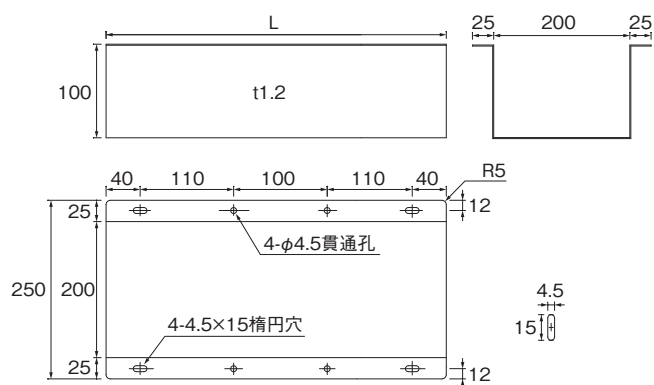

N522 ケーブルトレイ

N522 ケーブルトレイ

N522-160×300

N522-200×400

- ケーブルを管理・整理することができます。
- テーブル天板裏に取付けます。
- 材質／鋼
- 仕上／黒焼付塗装

仕様寸法 単位：mm

品番	L	深さ	入数
N522-160×300	300	110	30
N522-200×400	400	100	

N522 ケーブルトレイ(コード孔有り)

N522-160×300-R

N522-200×400-R

- ケーブルを管理・整理することができます。
- テーブル天板裏に取付けます。
- コード孔有りのタイプです。
- N401-51 ゴムコーダー（丸型）黒が付属します。
- 材質／鋼
- 仕上／黒焼付塗装

仕様寸法 単位：mm

品番	L	深さ	入数
N522-160×300-R	300	110	30
N522-200×400-R	400	100	

N522-160x300

N522-200x400

N522-160x300-R

N522-200x400-R

N522-160x300 取付例

N522-200x400 取付例

新しいものは、いつもここから

株式会社 **コジマ**