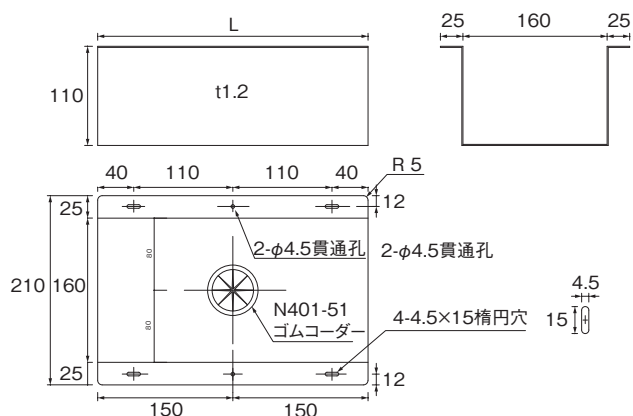

N522 ケーブルトレイ

N522 ケーブルトレイ

N522-160×300

N522-200×400

- ケーブルを管理・整理することができます。
- テーブル天板裏に取付けます。
- 材質／鋼
- 仕上／黒焼付塗装

仕様寸法 単位：mm

品番	L	深さ	入数
N522-160×300	300	110	30
N522-200×400	400	100	

N522 ケーブルトレイ(コード孔有り)

N522-160×300-R

N522-200×400-R

- ケーブルを管理・整理することができます。
- テーブル天板裏に取付けます。
- コード孔有りのタイプです。
- N401-51 ゴムコーダー（丸型）黒が付属します。
- 材質／鋼
- 仕上／黒焼付塗装

仕様寸法 単位：mm

品番	L	深さ	入数
N522-160×300-R	300	110	30
N522-200×400-R	400	100	

N522-160x300

N522-200x400

N522-160x300-R

N522-200x400-R

N522-160x300 取付例

N522-200x400 取付例

新しいものは、いつもここから

株式会社 **コジマ**