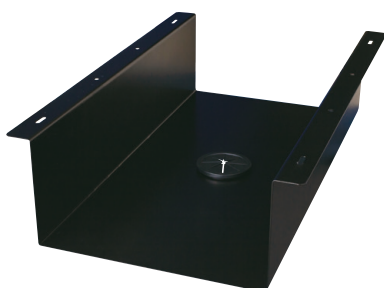

N522 ケーブルトレイ

N522 ケーブルトレイ

N522-160×300

N522-200×400

- ケーブルを管理・整理することができます。
- テーブル天板裏に取付けます。
- 材質／鋼
- 仕上／黒焼付塗装

仕様寸法 単位：mm

品番	L	深さ	入数
N522-160×300	300	110	30
N522-200×400	400	100	

N522 ケーブルトレイ(コード孔有り)

N522-160×300-R

N522-200×400-R

- ケーブルを管理・整理することができます。
- テーブル天板裏に取付けます。
- コード孔有りのタイプです。
- N401-51 ゴムコーダー（丸型）黒が付属します。
- 材質／鋼
- 仕上／黒焼付塗装

仕様寸法 単位：mm

品番	L	深さ	入数
N522-160×300-R	300	110	30
N522-200×400-R	400	100	