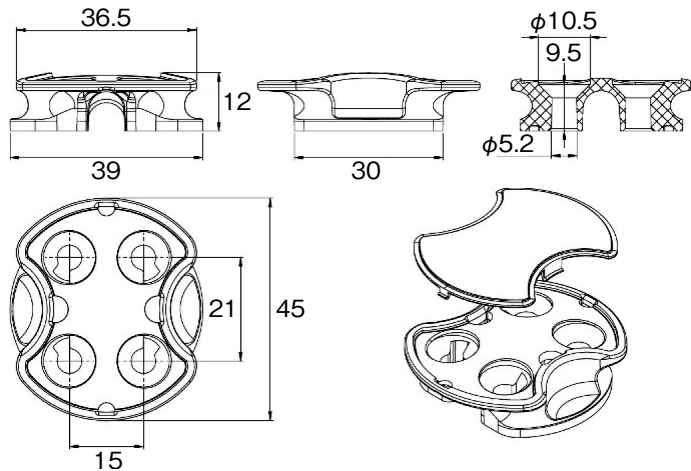

E552 テーブルコネクター

- テーブルトップの下に取り付け、コネクターフックにラバーバンドを引っ張ったり巻き付けたりしてテーブルを接続します。
 - 伸縮性のあるラバーバンドがテーブルトップを引っ張って固定します。使用しないときは、ラバーバンドを簡単に回転させて、追加のコネクターフックで所定の位置に保持できます。
 - ラバーバンドには 2 つの長さがあります。
 - 長い 352 mm は、従来のテーブルトップコネクター用のスペースがない幕板のあるテーブルに最適です。
 - 短い 176 mm は、幕板のないテーブルトップで使用します。
- ※ラバーバンド 1 ケにつき、E552-CH コネクターフックは 3 ケ必要です。

E552-RB-L176

E552-RB-L352 ラバーバンド L352

- 材質 / EPDM
- 仕上 / 黒
- 入数 / 50 個

X: 幕板のサイズなど現物で調整を行って下さい。

E552-RB-L176 ラバーバンド L176

P120mm 推奨

P124mm 推奨

- 材質 / EPDM
- 仕上 / 黒
- 入数 / 50 個

E552-CH コネクターフック

- 材質 / ABS
- 仕上 / 黒
- 入数 / 50 個
- 推奨ネジ / 5mm 皿

※ラバーバンド1ヶにつき、E552-CHコネクターフックは3ヶ必要です。

新しいものは、いつもここから

株式会社 **コジマ**

KOJIMA METAL FITTING CORPORATION

<http://www.kojima-mf.co.jp> ✉ kanamono@kojima-mf.co.jp