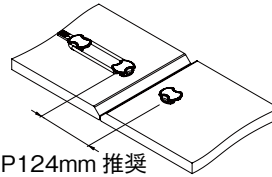

E552 テーブルコネクター

- テーブルトップの下に取り付け、コネクターフックにラバーバンドを引っ張ったり巻き付けたりしてテーブルを接続します。
 - 伸縮性のあるラバーバンドがテーブルトップを引っ張って固定します。使用しないときは、ラバーバンドを簡単に回転させて、追加のコネクターフックで所定の位置に保持できます。
 - ラバーバンドには 2 つの長さがあります。
 - 長い 352 mm は、従来のテーブルトップコネクター用のスペースがない幕板のあるテーブルに最適です。
 - 短い 176 mm は、幕板のないテーブルトップで使用します。
- ※ラバーバンド 1 ケにつき、E552-CH コネクターフックは 3 ケ必要です。

E552-RB-L176

E552-RB-L352 ラバーバンド L352

- 材質 / EPDM
- 仕上 / 黒
- 入数 / 50 個

X: 幕板のサイズなど現物で調整を行って下さい。

E552-RB-L176 ラバーバンド L176

P120mm 推奨

P124mm 推奨

- 材質 / EPDM
- 仕上 / 黒
- 入数 / 50 個