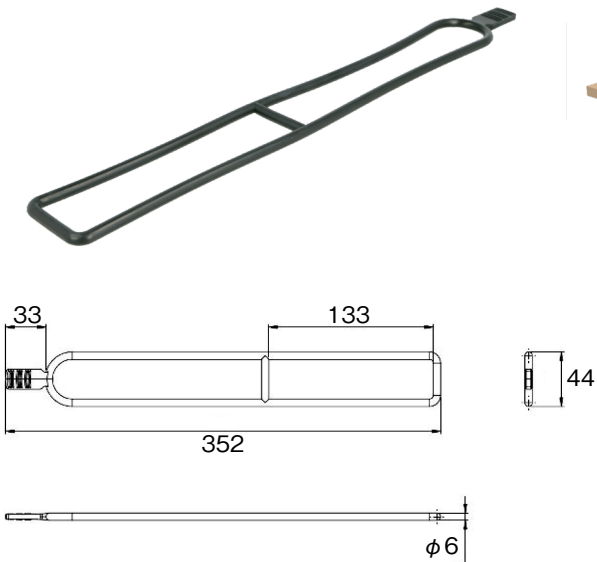

E552 テーブルコネクター

- テーブルトップの下に取り付け、コネクターフックにラバーバンドを引っ張ったり巻き付けたりしてテーブルを接続します。
 - 伸縮性のあるラバーバンドがテーブルトップを引っ張って固定します。使用しないときは、ラバーバンドを簡単に回転させて、追加のコネクターフックで所定の位置に保持できます。
 - ラバーバンドには 2 つの長さがあります。
 - 長い 352 mm は、従来のテーブルトップコネクター用のスペースがない幕板のあるテーブルに最適です。
 - 短い 176 mm は、幕板のないテーブルトップで使用します。
- ※ラバーバンド 1 ケにつき、E552-CH コネクターフックは 3 ケ必要です。

E552-RB-L176

E552-RB-L352 ラバーバンド L352

- 材質 / EPDM
- 仕上 / 黒
- 入数 / 50 個

X: 幕板のサイズなど現物で調整を行って下さい。

E552-RB-L176 ラバーバンド L176

P120mm 推奨

P124mm 推奨

- 材質 / EPDM
- 仕上 / 黒
- 入数 / 50 個

E552-CH コネクターフック

- 材質 / ABS
- 仕上 / 黒
- 入数 / 50 個
- 推奨ネジ / 5mm 皿

※ラバーバンド1ヶにつき、E552-CHコネクターフックは3ヶ必要です。

新しいものは、いつもここから

株式会社 **コジマ**

KOJIMA METAL FITTING CORPORATION

<http://www.kojima-mf.co.jp> ✉ kanamono@kojima-mf.co.jp