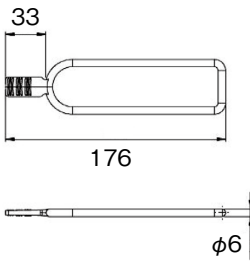

E552 テーブルコネクター

- テーブルトップの下に取り付け、コネクターフックにラバーバンドを引っ張ったり巻き付けたりしてテーブルを接続します。
 - 伸縮性のあるラバーバンドがテーブルトップを引っ張って固定します。使用しないときは、ラバーバンドを簡単に回転させて、追加のコネクターフックで所定の位置に保持できます。
 - ラバーバンドには 2 つの長さがあります。
 - 長い 352 mm は、従来のテーブルトップコネクター用のスペースがない幕板のあるテーブルに最適です。
 - 短い 176 mm は、幕板のないテーブルトップで使用します。
- ※ラバーバンド 1 ケにつき、E552-CH コネクターフックは 3 ケ必要です。

E552-RB-L176

E552-RB-L352 ラバーバンド L352

- 材質 / EPDM
- 仕上 / 黒
- 入数 / 50 個

X: 幕板のサイズなど現物で調整を行って下さい。

E552-RB-L176 ラバーバンド L176

P120mm 推奨

P124mm 推奨

- 材質 / EPDM
- 仕上 / 黒
- 入数 / 50 個

E552-CH コネクターフック

- 材質 / ABS
- 仕上 / 黒
- 入数 / 50 個
- 推奨ネジ / 5mm 皿

※ラバーバンド1ヶにつき、E552-CHコネクターフックは3ヶ必要です。

新しいものは、いつもここから

株式会社 **コジマ**

KOJIMA METAL FITTING CORPORATION

<http://www.kojima-mf.co.jp> ✉ kanamono@kojima-mf.co.jp