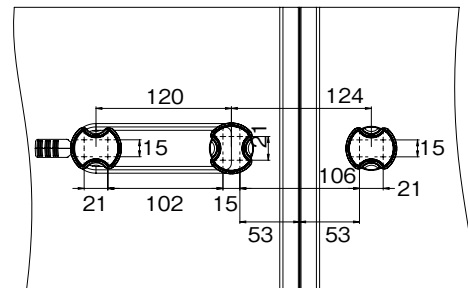

E552 テーブルコネクター

- テーブルトップの下に取り付け、コネクターフックにラバーバンドを引っ張ったり巻き付けたりしてテーブルを接続します。
 - 伸縮性のあるラバーバンドがテーブルトップを引っ張って固定します。使用しないときは、ラバーバンドを簡単に回転させて、追加のコネクターフックで所定の位置に保持できます。
 - ラバーバンドには 2 つの長さがあります。
 - 長い 352 mm は、従来のテーブルトップコネクター用のスペースがない幕板のあるテーブルに最適です。
 - 短い 176 mm は、幕板のないテーブルトップで使用します。
- ※ラバーバンド 1 ケにつき、E552-CH コネクターフックは 3 ケ必要です。

E552-RB-L176

E552-RB-L352 ラバーバンド L352

- 材質 / EPDM
- 仕上 / 黒
- 入数 / 50 個

X: 幕板のサイズなど現物で調整を行って下さい。

E552-RB-L176 ラバーバンド L176

P120mm 推奨

P124mm 推奨

- 材質 / EPDM
- 仕上 / 黒
- 入数 / 50 個