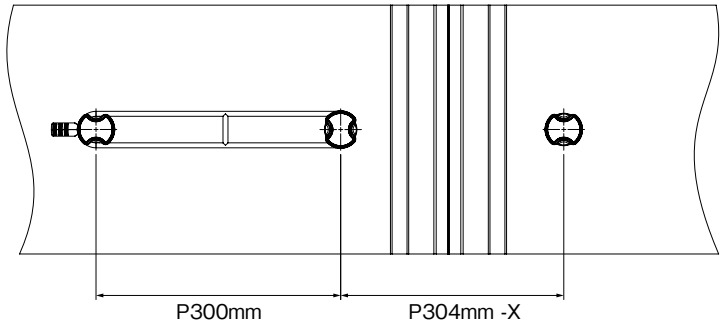

E552 テーブルコネクター

- テーブルトップの下に取り付け、コネクターフックにラバーバンドを引っ張ったり巻き付けたりしてテーブルを接続します。
 - 伸縮性のあるラバーバンドがテーブルトップを引っ張って固定します。使用しないときは、ラバーバンドを簡単に回転させて、追加のコネクターフックで所定の位置に保持できます。
 - ラバーバンドには 2 つの長さがあります。
 - 長い 352 mm は、従来のテーブルトップコネクター用のスペースがない幕板のあるテーブルに最適です。
 - 短い 176 mm は、幕板のないテーブルトップで使用します。
- ※ラバーバンド 1 ケにつき、E552-CH コネクターフックは 3 ケ必要です。

E552-RB-L176

E552-RB-L352 ラバーバンド L352

- 材質 / EPDM
- 仕上 / 黒
- 入数 / 50 個

X: 幕板のサイズなど現物で調整を行って下さい。

E552-RB-L176 ラバーバンド L176

P120mm 推奨

P124mm 推奨

- 材質 / EPDM
- 仕上 / 黒
- 入数 / 50 個