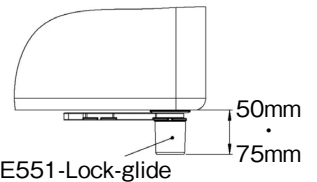

オプション品

※この製品は輸入品のため、予告なく仕様変更を行う場合があります。

E551-S

E551-L

E551-Lock-120
E551-Lock-140

E551-Lock-glide50
E551-Lock-glide75

仕様寸法 単位: mm

品番	X	Y	Z
E551-Lock-120	120	240	60
E551-Lock-140	140	260	70