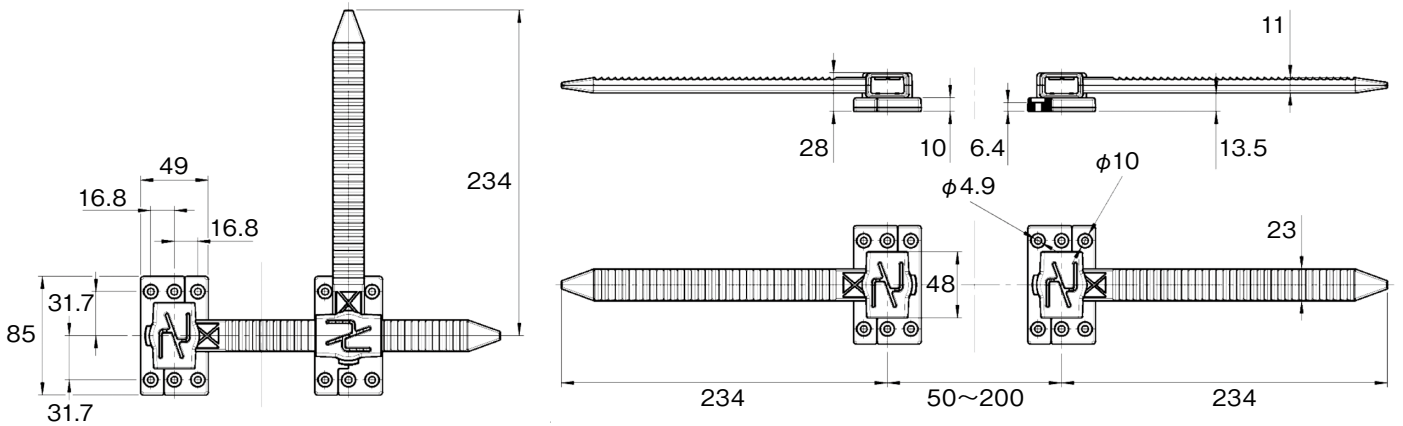

E551 モジュール家具・ソファ用コネクター

E551-S

- モジュール家具やソファ用のコネクターです。
- オス/メス部品はありません。
- 着脱が容易で、回転します。
- 推奨ネジ/ナベφ4.5
- 材質/ナイロン
- 仕上/ブラック
- 入数/100ヶ

E551-L

E551-L 取付例

E551-Lock-120
E551-Lock-140

※サイズは2種類あります。

E551-Lock-glide50
E551-Lock-glide75

オプション品

※この製品は輸入品のため、予告なく仕様変更を行う場合があります。

E551-S

E551-L

E551-Lock-120
E551-Lock-140

E551-Lock-glide50
E551-Lock-glide75

仕様寸法 単位: mm

品番	X	Y	Z
E551-Lock-120	120	240	60
E551-Lock-140	140	260	70