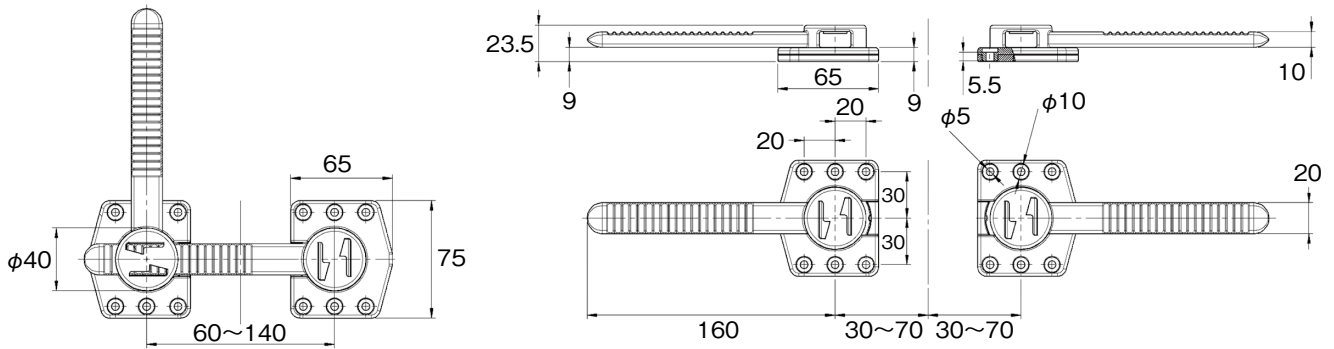

E551 モジュール家具・ソファ用コネクター

E551-S

- モジュール家具やソファ用のコネクターです。
- オス/メス部品はありません。
- 着脱が容易で、回転します。
- 推奨ネジ/ナベφ4.5
- 材質/ナイロン
- 仕上/ブラック
- 入数/100ヶ

E551-L

E551-L 取付例

E551-Lock-120
E551-Lock-140

※サイズは2種類あります。

E551-Lock-glide50
E551-Lock-glide75

オプション品

※この製品は輸入品のため、予告なく仕様変更を行う場合があります。

E551-S

E551-L

E551-Lock-120
E551-Lock-140

E551-Lock-glide50
E551-Lock-glide75

仕様寸法 単位: mm

品番	X	Y	Z
E551-Lock-120	120	240	60
E551-Lock-140	140	260	70