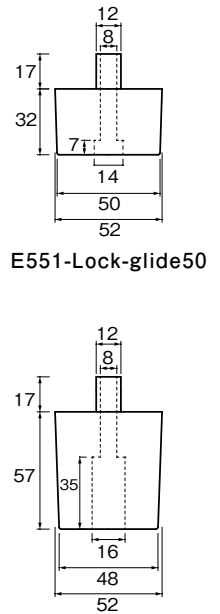

E551 モジュール家具・ソファ用コネクター

E551-S

- モジュール家具やソファ用のコネクターです。
- オス/メス部品はありません。
- 着脱が容易で、回転します。
- 推奨ネジ/ナベφ4.5
- 材質/ナイロン
- 仕上/ブラック
- 入数/100ヶ

E551-L

E551-L 取付例

E551-Lock-120
E551-Lock-140

※サイズは2種類あります。

E551-Lock-glide50
E551-Lock-glide75

オプション品

※この製品は輸入品のため、予告なく仕様変更を行う場合があります。

E551-S

E551-L

E551-Lock-120
E551-Lock-140

E551-Lock-glide50
E551-Lock-glide75

仕様寸法 単位: mm

品番	X	Y	Z
E551-Lock-120	120	240	60
E551-Lock-140	140	260	70