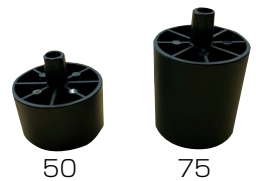

E551 モジュール家具・ソファ用コネクター

E551-S

- モジュール家具やソファ用のコネクターです。
- オス/メス部品はありません。
- 着脱が容易で、回転します。
- 推奨ネジ/ナベφ4.5
- 材質/ナイロン
- 仕上/ブラック
- 入数/100ヶ

E551-L

E551-L 取付例

E551-Lock-120
E551-Lock-140

※サイズは2種類あります。

E551-Lock-glide50
E551-Lock-glide75

オプション品

※この製品は輸入品のため、予告なく仕様変更を行う場合があります。

E551-S

E551-L

E551-Lock-120
E551-Lock-140

E551-Lock-glide50
E551-Lock-glide75

仕様寸法 単位: mm

品番	X	Y	Z
E551-Lock-120	120	240	60
E551-Lock-140	140	260	70