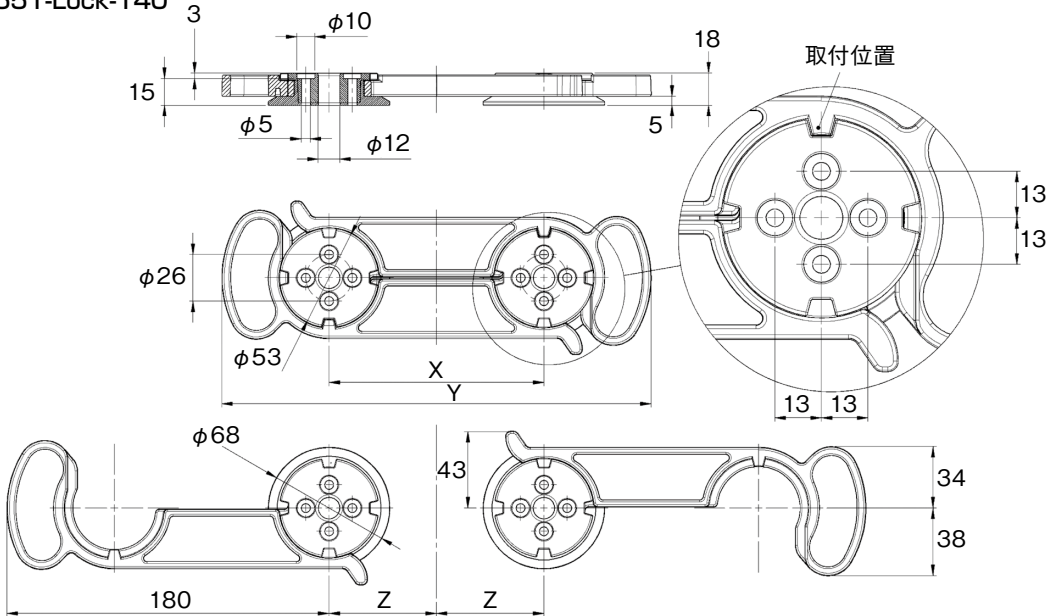

E551 モジュール家具・ソファ用コネクター

E551-S

- モジュール家具やソファ用のコネクターです。
- オス/メス部品はありません。
- 着脱が容易で、回転します。
- 推奨ネジ/ナベφ4.5
- 材質/ナイロン
- 仕上/ブラック
- 入数/100ヶ

E551-L

E551-L 取付例

E551-Lock-120
E551-Lock-140

※サイズは2種類あります。

E551-Lock-glide50
E551-Lock-glide75

オプション品

※この製品は輸入品のため、予告なく仕様変更を行う場合があります。

E551-S

E551-L

E551-Lock-120
E551-Lock-140

E551-Lock-glide50
E551-Lock-glide75

仕様寸法 単位: mm

品番	X	Y	Z
E551-Lock-120	120	240	60
E551-Lock-140	140	260	70