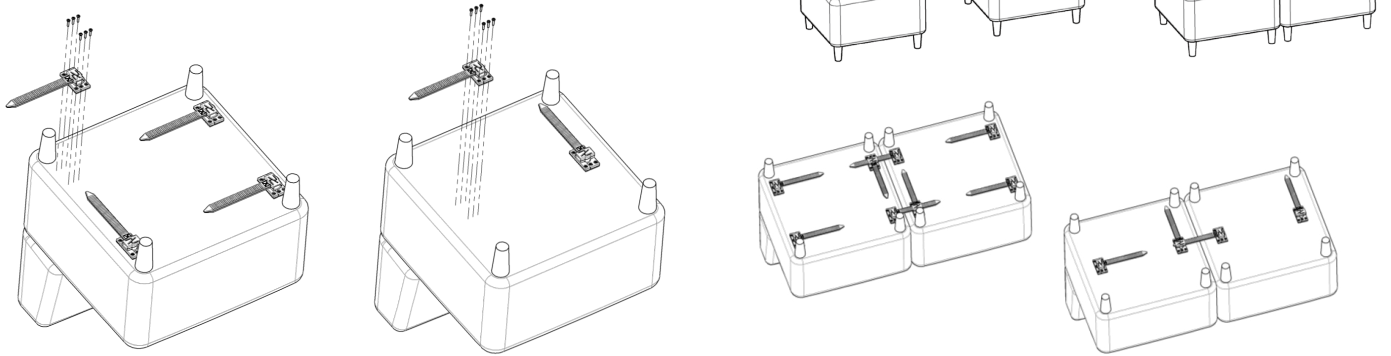

E551 モジュール家具・ソファ用コネクター

E551-S

- モジュール家具やソファ用のコネクターです。
- オス/メス部品はありません。
- 着脱が容易で、回転します。
- 推奨ネジ/ナベφ4.5
- 材質/ナイロン
- 仕上/ブラック
- 入数/100ヶ

E551-L

E551-L 取付例

E551-Lock-120
E551-Lock-140

※サイズは2種類あります。

E551-Lock-glide50
E551-Lock-glide75

オプション品

※この製品は輸入品のため、予告なく仕様変更を行う場合があります。

E551-S

E551-L

E551-Lock-120
E551-Lock-140

E551-Lock-glide50
E551-Lock-glide75

仕様寸法 単位: mm

品番	X	Y	Z
E551-Lock-120	120	240	60
E551-Lock-140	140	260	70