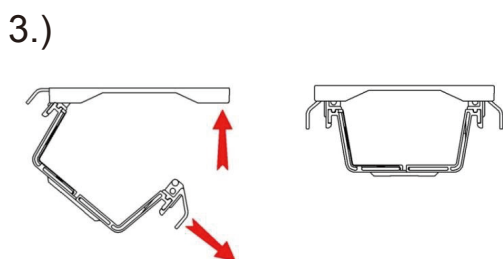

# N521 ケーブルトレイFOLD

シルバー

ホワイト

ブラック

N521ケーブルガイド (別売) との組み合わせ例  
 テーブル天板・脚・電源タップは付属しません。

- ケーブルを管理・整理することができます。
  - テーブル天板裏に取付け、トレイを開けます。
  - 別売りのN521ケーブルガイドと組み合わせて使用も可能です。
  - 材質 / ガラス繊維強化ポリアミド
  - 推奨取付ビス / 4.5mmナベ
- ※輸入取寄せ品

仕様寸法				単位: mm
品番	仕上	L	トレイ数	入数
N521-FOLD-820	シルバー	820	4	100
	ブラック			
N521-FOLD-1220	ホワイト	1220	6	

N521-FOLD  
 FOLD用フォルダー

~820

~1220

ケーブルクランプはコード類をはさみ込んで固定するパーツです。L820・L1220に1ヶづつ付属します。

4.)

※この製品は輸入品のため、予告なく仕様変更を行う場合があります。

個別に拡張可能です。

組合せサイズ例

※ケーブルトレイのオプション品(別途チラシ)を組合せて個別に拡張が可能です。

※ケーブルクランプはサイズ620~1420mmにそれぞれ1個、1620mmには2個必要です。

※ホルダーはサイズ620~1220mmにそれぞれ2個、1420mmには3個、1620mmには4個必要です。

※この製品は輸入品のため、予告なく仕様変更を行う場合があります。

新しいものは、いつもここから