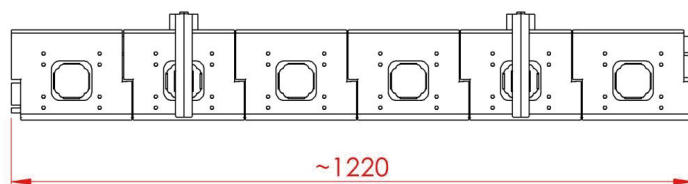

# N521 ケーブルトレイMOVE

- ケーブルを管理・整理することができます。
  - テーブル天板裏に取付け、トレイをスライドすることができます。
  - 別売りのN521ケーブルガイドと組み合わせて使用も可能です。
  - 材質／ガラス繊維強化ポリアミド
  - 推奨取付ビス／4.5mmナベ
- ※輸入取寄せ品

仕様寸法

単位：mm

品番	仕上	L	トレイ数	入数
N521-MOVE-820-H105	シルバー	820	4	100
N521-MOVE-1220-H105	ブラック	1220	6	
N521-MOVE-820-H145	ホワイト	820	4	
N521-MOVE-1220-H145	ブラック	1220	6	

N521ケーブルガイド(別売)との組み合わせ例  
テーブル天板・脚・電源タップ等は付属しません

ケーブルクランプはコード類をはさみ込んで固定するパーツです。L820・L1220に2ケずつ付属します。

※この製品は輸入品のため、予告なく仕様変更を行う場合があります。

個別に拡張可能です。

N521-MOVE-H105  
MOVE用シェルフサポートH105

推奨取付ビス／ナベ4.5mm×30mm

N521-MOVE-H145  
MOVE用シェルフサポートH145