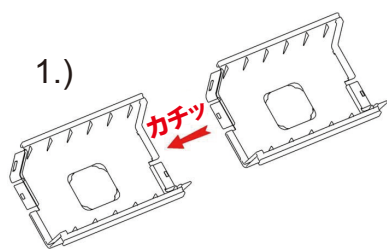

# N521 ケーブルトレイMOVE

- ケーブルを管理・整理することができます。
  - テーブル天板裏に取付け、トレイをスライドすることができます。
  - 別売りのN521ケーブルガイドと組み合わせて使用も可能です。
  - 材質／ガラス繊維強化ポリアミド
  - 推奨取付ビス／4.5mmナベ
- ※輸入取寄せ品

仕様寸法

単位：mm

品番	仕上	L	トレイ数	入数
N521-MOVE-820-H105	シルバー	820	4	100
N521-MOVE-1220-H105	ブラック	1220	6	
N521-MOVE-820-H145	ホワイト	820	4	
N521-MOVE-1220-H145	ブラック	1220	6	

N521ケーブルガイド(別売)との組み合わせ例  
テーブル天板・脚・電源タップ等は付属しません

ケーブルクランプはコード類をはさみ込んで固定するパーツです。L820・L1220に2ケずつ付属します。

※この製品は輸入品のため、予告なく仕様変更を行う場合があります。

個別に拡張可能です。

N521-MOVE-H105  
MOVE用シェルフサポートH105

推奨取付ビス／ナベ4.5mm×30mm

N521-MOVE-H145  
MOVE用シェルフサポートH145