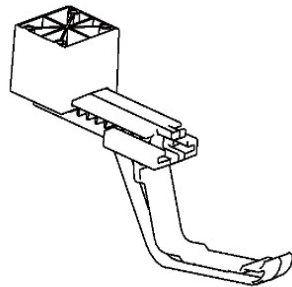

# N521 ケーブルトレイMOVE

- ケーブルを管理・整理することができます。
  - テーブル天板裏に取付け、トレイをスライドすることができます。
  - 別売りのN521ケーブルガイドと組み合わせて使用も可能です。
  - 材質／ガラス繊維強化ポリアミド
  - 推奨取付ビス／4.5mmナベ
- ※輸入取寄せ品

仕様寸法

単位：mm

品番	仕上	L	トレイ数	入数
N521-MOVE-820-H105	シルバー	820	4	100
N521-MOVE-1220-H105	ブラック	1220	6	
N521-MOVE-820-H145	ホワイト	820	4	
N521-MOVE-1220-H145	ブラック	1220	6	

N521ケーブルガイド(別売)との組み合わせ例  
テーブル天板・脚・電源タップ等は付属しません

ケーブルクランプはコード類をはさみ込んで固定するパーツです。L820・L1220に2ケずつ付属します。

※この製品は輸入品のため、予告なく仕様変更を行う場合があります。

個別に拡張可能です。

N521-MOVE-H105  
MOVE用シェルフサポートH105

推奨取付ビス／ナベ4.5mm×30mm

N521-MOVE-H145  
MOVE用シェルフサポートH145

推奨取付ビス／ナベ4.5mm×70mm

組合せサイズ例

※ケーブルトレイのオプション品(別途チラシ)を組合せて個別に拡張が可能です。

※シェルフサポートとケーブルクランプはサイズ620~1220mmにそれぞれ2個、1420mmには3個、1620mmには4個必要です。

※この製品は輸入品のため、予告なく仕様変更を行う場合があります。

新しいものは、いつもここから

株式会社 **コジマ**

KOJIMA METAL FITTING CORPORATION