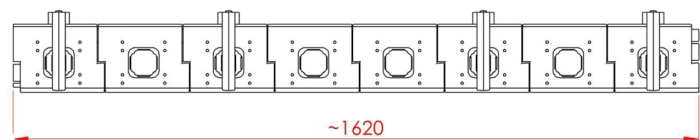

# N521 ケーブルトレイMOVE

- ケーブルを管理・整理することができます。
  - テーブル天板裏に取付け、トレイをスライドすることができます。
  - 別売りのN521ケーブルガイドと組み合わせて使用も可能です。
  - 材質／ガラス繊維強化ポリアミド
  - 推奨取付ビス／4.5mmナベ
- ※輸入取寄せ品

仕様寸法

単位：mm

品番	仕上	L	トレイ数	入数
N521-MOVE-820-H105	シルバー	820	4	100
N521-MOVE-1220-H105	ブラック	1220	6	
N521-MOVE-820-H145	ホワイト	820	4	
N521-MOVE-1220-H145	ブラック	1220	6	

N521ケーブルガイド(別売)との組み合わせ例  
テーブル天板・脚・電源タップ等は付属しません

ケーブルクランプはコード類をはさみ込んで固定するパーツです。L820・L1220に2ケずつ付属します。

※この製品は輸入品のため、予告なく仕様変更を行う場合があります。

個別に拡張可能です。

N521-MOVE-H105  
MOVE用シェルフサポートH105

推奨取付ビス／ナベ4.5mm×30mm

N521-MOVE-H145  
MOVE用シェルフサポートH145

推奨取付ビス／ナベ4.5mm×70mm

組合せサイズ例

※ケーブルトレイのオプション品(別途チラシ)を組合せて個別に拡張が可能です。

※シェルフサポートとケーブルクランプはサイズ620~1220mmにそれぞれ2個、1420mmには3個、1620mmには4個必要です。

※この製品は輸入品のため、予告なく仕様変更を行う場合があります。

新しいものは、いつもここから

株式会社 **コジマ**

KOJIMA METAL FITTING CORPORATION