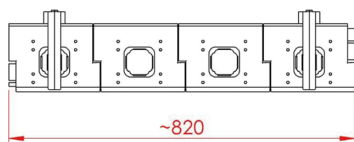

# N521 ケーブルトレイMOVE

- ケーブルを管理・整理することができます。
  - テーブル天板裏に取付け、トレイをスライドすることができます。
  - 別売りのN521ケーブルガイドと組み合わせて使用も可能です。
  - 材質／ガラス繊維強化ポリアミド
  - 推奨取付ビス／4.5mmナベ
- ※輸入取寄せ品

仕様寸法

単位：mm

品番	仕上	L	トレイ数	入数
N521-MOVE-820-H105	シルバー	820	4	100
N521-MOVE-1220-H105	ブラック	1220	6	
N521-MOVE-820-H145	ホワイト	820	4	
N521-MOVE-1220-H145	ブラック	1220	6	

N521ケーブルガイド(別売)との組み合わせ例  
テーブル天板・脚・電源タップ等は付属しません

ケーブルクランプはコード類をはさみ込んで固定するパーツです。L820・L1220に2ケずつ付属します。

※この製品は輸入品のため、予告なく仕様変更を行う場合があります。

個別に拡張可能です。

N521-MOVE-H105  
MOVE用シェルフサポートH105

推奨取付ビス／ナベ4.5mm×30mm

N521-MOVE-H145  
MOVE用シェルフサポートH145

推奨取付ビス／ナベ4.5mm×70mm

組合せサイズ例

※ケーブルトレイのオプション品(別途チラシ)を組合せて個別に拡張が可能です。

※シェルフサポートとケーブルクランプはサイズ620~1220mmにそれぞれ2個、1420mmには3個、1620mmには4個必要です。

※この製品は輸入品のため、予告なく仕様変更を行う場合があります。

新しいものは、いつもここから

株式会社 **コジマ**

KOJIMA METAL FITTING CORPORATION