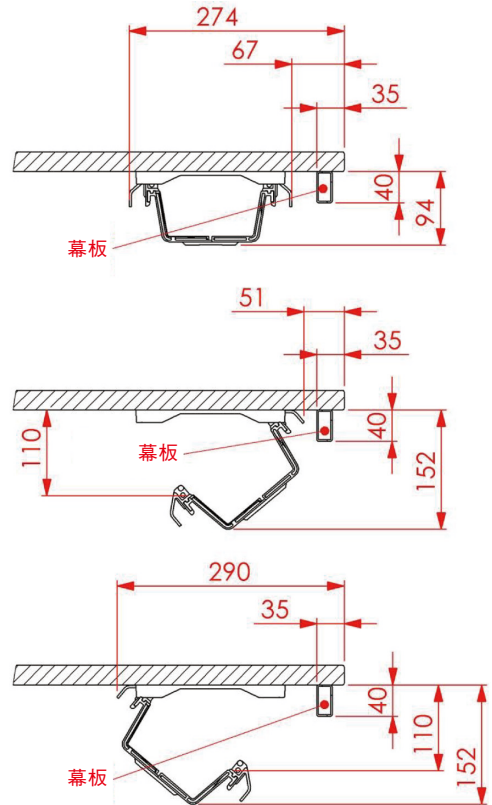

推奨取付ビス／ナベ4.5mm×70mm

組合せサイズ例

※ケーブルトレイのオプション品(別途チラシ)を組合せて個別に拡張が可能です。

※シェルフサポートとケーブルクランプはサイズ620~1220mmにそれぞれ2個、1420mmには3個、1620mmには4個必要です。

※この製品は輸入品のため、予告なく仕様変更を行う場合があります。

新しいものは、いつもここから

株式会社 **コジマ**

KOJIMA METAL FITTING CORPORATION

# N521 ケーブルトレイFOLD

シルバー

ホワイト

ブラック

N521ケーブルガイド (別売) との組み合わせ例  
 テーブル天板・脚・電源タップは付属しません。

- ケーブルを管理・整理することができます。
  - テーブル天板裏に取付け、トレイを開けます。
  - 別売りのN521ケーブルガイドと組み合わせて使用も可能です。
  - 材質 / ガラス繊維強化ポリアミド
  - 推奨取付ビス / 4.5mmナベ
- ※輸入取寄せ品

仕様寸法				単位: mm
品番	仕上	L	トレイ数	入数
N521-FOLD-820	シルバー	820	4	100
	ブラック			
N521-FOLD-1220	ホワイト	1220	6	

N521-FOLD  
 FOLD用フォルダー

~820

~1220

ケーブルクランプはコード類をはさみ込んで固定するパーツです。L820・L1220に1ヶづつ付属します。

4.)

※この製品は輸入品のため、予告なく仕様変更を行う場合があります。

個別に拡張可能です。

組合せサイズ例

※ケーブルトレイのオプション品(別途チラシ)を組合せて個別に拡張が可能です。

※ケーブルクランプはサイズ620~1420mmにそれぞれ1個、1620mmには2個必要です。

※ホルダーはサイズ620~1220mmにそれぞれ2個、1420mmには3個、1620mmには4個必要です。

※この製品は輸入品のため、予告なく仕様変更を行う場合があります。

新しいものは、いつもここから