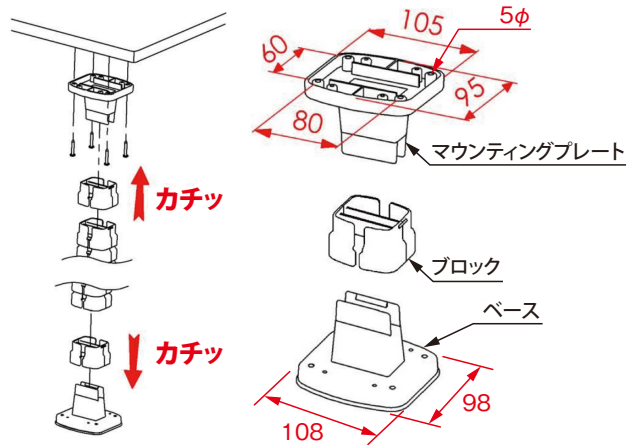

マウンティングプレート無とケーブルトレイMOVE、FOLD (別売) の組み合わせ例
テーブル天板・脚・トレイ等は付属しません