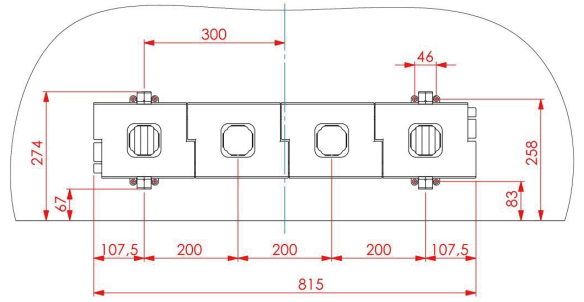

仕様寸法				単位: mm
品番	仕上	L	トレイ数	入数
N521-FOLD-820	シルバー	820	4	100
	ブラック			
N521-FOLD-1220	ホワイト	1220	6	

N521-FOLD  
 FOLD用フォルダー

~820

~1220

ケーブルクランプはコード類をはさみ込んで固定するパーツです。L820・L1220に1ヶづつ付属します。

4.)

※この製品は輸入品のため、予告なく仕様変更を行う場合があります。

個別に拡張可能です。

組合せサイズ例

※ケーブルトレイのオプション品(別途チラシ)を組合せて個別に拡張が可能です。

※ケーブルクランプはサイズ620~1420mmにそれぞれ1個、1620mmには2個必要です。

※ホルダーはサイズ620~1220mmにそれぞれ2個、1420mmには3個、1620mmには4個必要です。

※この製品は輸入品のため、予告なく仕様変更を行う場合があります。

新しいものは、いつもここから