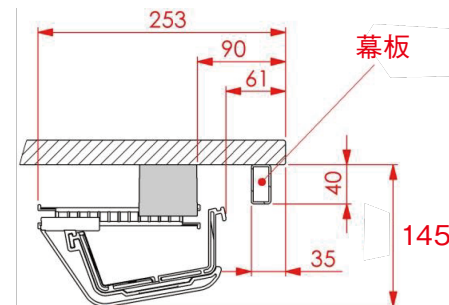

N521ケーブルガイド(別売)との組み合わせ例  
テーブル天板・脚・電源タップ等は付属しません

ケーブルクランプはコード類をはさみ込んで固定するパーツです。L820・L1220に2ケずつ付属します。

※この製品は輸入品のため、予告なく仕様変更を行う場合があります。

個別に拡張可能です。

N521-MOVE-H105  
MOVE用シェルフサポートH105

推奨取付ビス／ナベ4.5mm×30mm

N521-MOVE-H145  
MOVE用シェルフサポートH145

推奨取付ビス／ナベ4.5mm×70mm

組合せサイズ例

※ケーブルトレイのオプション品(別途チラシ)を組合せて個別に拡張が可能です。

※シェルフサポートとケーブルクランプはサイズ620~1220mmにそれぞれ2個、1420mmには3個、1620mmには4個必要です。

※この製品は輸入品のため、予告なく仕様変更を行う場合があります。

新しいものは、いつもここから

株式会社 **コジマ**

KOJIMA METAL FITTING CORPORATION