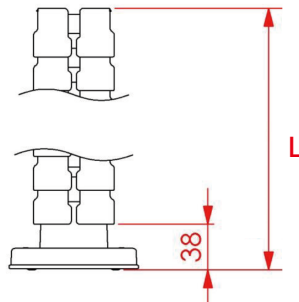

マウンティングプレート無とケーブルトレイMOVE、FOLD (別売) の組み合わせ例
テーブル天板・脚・トレイ等は付属しません