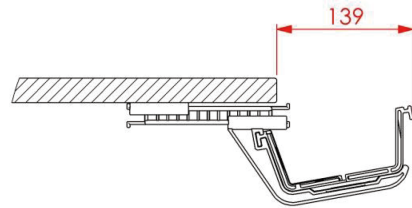

# N521 ケーブルトレイMOVE

- ケーブルを管理・整理することができます。
  - テーブル天板裏に取付け、トレイをスライドすることができます。
  - 別売りのN521ケーブルガイドと組み合わせて使用も可能です。
  - 材質／ガラス繊維強化ポリアミド
  - 推奨取付ビス／4.5mmナベ
- ※輸入取寄せ品

仕様寸法

単位：mm

品番	仕上	L	トレイ数	入数
N521-MOVE-820-H105	シルバー	820	4	100
N521-MOVE-1220-H105	ブラック	1220	6	
N521-MOVE-820-H145	ホワイト	820	4	
N521-MOVE-1220-H145	ブラック	1220	6	

N521ケーブルガイド(別売)との組み合わせ例  
テーブル天板・脚・電源タップ等は付属しません

ケーブルクランプはコード類をはさみ込んで固定するパーツです。L820・L1220に2ケずつ付属します。

※この製品は輸入品のため、予告なく仕様変更を行う場合があります。

個別に拡張可能です。

N521-MOVE-H105  
MOVE用シェルフサポートH105

推奨取付ビス／ナベ4.5mm×30mm

N521-MOVE-H145  
MOVE用シェルフサポートH145

推奨取付ビス／ナベ4.5mm×70mm

組合せサイズ例

※ケーブルトレイのオプション品(別途チラシ)を組合せて個別に拡張が可能です。

※シェルフサポートとケーブルクランプはサイズ620~1220mmにそれぞれ2個、1420mmには3個、1620mmには4個必要です。

※この製品は輸入品のため、予告なく仕様変更を行う場合があります。

新しいものは、いつもここから

株式会社 **コジマ**

KOJIMA METAL FITTING CORPORATION