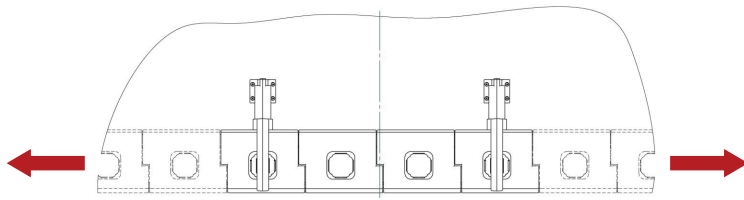

個別に拡張可能です。