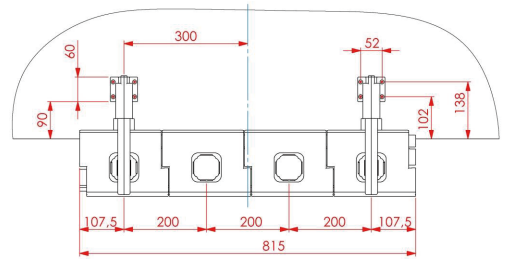

# N521 ケーブルトレイMOVE

- ケーブルを管理・整理することができます。
  - テーブル天板裏に取付け、トレイをスライドすることができます。
  - 別売りのN521ケーブルガイドと組み合わせて使用も可能です。
  - 材質／ガラス繊維強化ポリアミド
  - 推奨取付ビス／4.5mmナベ
- ※輸入取寄せ品

仕様寸法

単位：mm

品番	仕上	L	トレイ数	入数
N521-MOVE-820-H105	シルバー	820	4	100
N521-MOVE-1220-H105	ブラック	1220	6	
N521-MOVE-820-H145	ホワイト	820	4	
N521-MOVE-1220-H145	ブラック	1220	6	

N521ケーブルガイド(別売)との組み合わせ例  
テーブル天板・脚・電源タップ等は付属しません

ケーブルクランプはコード類をはさみ込んで固定するパーツです。L820・L1220に2ケずつ付属します。

※この製品は輸入品のため、予告なく仕様変更を行う場合があります。

個別に拡張可能です。

N521-MOVE-H105  
MOVE用シェルフサポートH105

推奨取付ビス／ナベ4.5mm×30mm

N521-MOVE-H145  
MOVE用シェルフサポートH145

推奨取付ビス／ナベ4.5mm×70mm

組合せサイズ例

※ケーブルトレイのオプション品(別途チラシ)を組合せて個別に拡張が可能です。

※シェルフサポートとケーブルクランプはサイズ620~1220mmにそれぞれ2個、1420mmには3個、1620mmには4個必要です。

※この製品は輸入品のため、予告なく仕様変更を行う場合があります。

新しいものは、いつもここから

株式会社 **コジマ**

KOJIMA METAL FITTING CORPORATION