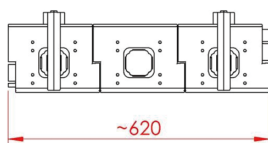

# N521 ケーブルトレイMOVE

- ケーブルを管理・整理することができます。
  - テーブル天板裏に取付け、トレイをスライドすることができます。
  - 別売りのN521ケーブルガイドと組み合わせて使用も可能です。
  - 材質／ガラス繊維強化ポリアミド
  - 推奨取付ビス／4.5mmナベ
- ※輸入取寄せ品

仕様寸法

単位：mm

品番	仕上	L	トレイ数	入数
N521-MOVE-820-H105	シルバー	820	4	100
N521-MOVE-1220-H105	ブラック	1220	6	
N521-MOVE-820-H145	ホワイト	820	4	
N521-MOVE-1220-H145	ブラック	1220	6	

N521ケーブルガイド(別売)との組み合わせ例  
テーブル天板・脚・電源タップ等は付属しません

ケーブルクランプはコード類をはさみ込んで固定するパーツです。L820・L1220に2ケずつ付属します。

※この製品は輸入品のため、予告なく仕様変更を行う場合があります。

個別に拡張可能です。

N521-MOVE-H105  
MOVE用シェルフサポートH105

推奨取付ビス／ナベ4.5mm×30mm

N521-MOVE-H145  
MOVE用シェルフサポートH145

推奨取付ビス／ナベ4.5mm×70mm

組合せサイズ例

※ケーブルトレイのオプション品(別途チラシ)を組合せて個別に拡張が可能です。

※シェルフサポートとケーブルクランプはサイズ620~1220mmにそれぞれ2個、1420mmには3個、1620mmには4個必要です。

※この製品は輸入品のため、予告なく仕様変更を行う場合があります。

新しいものは、いつもここから

株式会社 **コジマ**

KOJIMA METAL FITTING CORPORATION