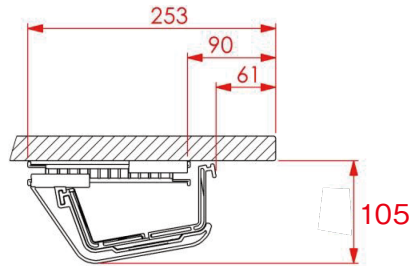

# N521 ケーブルトレイMOVE

- ケーブルを管理・整理することができます。
  - テーブル天板裏に取付け、トレイをスライドすることができます。
  - 別売りのN521ケーブルガイドと組み合わせて使用も可能です。
  - 材質／ガラス繊維強化ポリアミド
  - 推奨取付ビス／4.5mmナベ
- ※輸入取寄せ品

仕様寸法

単位：mm

品番	仕上	L	トレイ数	入数
N521-MOVE-820-H105	シルバー	820	4	100
N521-MOVE-1220-H105	ブラック	1220	6	
N521-MOVE-820-H145	ホワイト	820	4	
N521-MOVE-1220-H145	ブラック	1220	6	

N521ケーブルガイド(別売)との組み合わせ例  
テーブル天板・脚・電源タップ等は付属しません

ケーブルクランプはコード類をはさみ込んで固定するパーツです。L820・L1220に2ケずつ付属します。

※この製品は輸入品のため、予告なく仕様変更を行う場合があります。

個別に拡張可能です。

N521-MOVE-H105  
MOVE用シェルフサポートH105

推奨取付ビス／ナベ4.5mm×30mm

N521-MOVE-H145  
MOVE用シェルフサポートH145

推奨取付ビス／ナベ4.5mm×70mm

組合せサイズ例

※ケーブルトレイのオプション品(別途チラシ)を組合せて個別に拡張が可能です。

※シェルフサポートとケーブルクランプはサイズ620~1220mmにそれぞれ2個、1420mmには3個、1620mmには4個必要です。

※この製品は輸入品のため、予告なく仕様変更を行う場合があります。

新しいものは、いつもここから

株式会社 **コジマ**

KOJIMA METAL FITTING CORPORATION