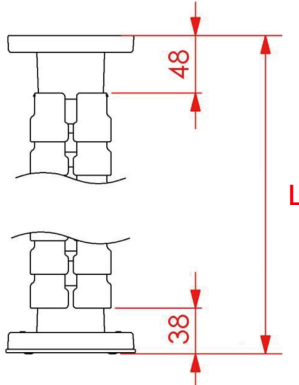

マウンティングプレート無とケーブルトレイMOVE、FOLD (別売) の組み合わせ例
テーブル天板・脚・トレイ等は付属しません