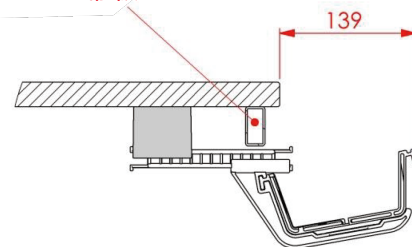

# N521 ケーブルトレイMOVE

- ケーブルを管理・整理することができます。
  - テーブル天板裏に取付け、トレイをスライドすることができます。
  - 別売りのN521ケーブルガイドと組み合わせて使用も可能です。
  - 材質／ガラス繊維強化ポリアミド
  - 推奨取付ビス／4.5mmナベ
- ※輸入取寄せ品

仕様寸法

単位：mm

品番	仕上	L	トレイ数	入数
N521-MOVE-820-H105	シルバー	820	4	100
N521-MOVE-1220-H105	ブラック	1220	6	
N521-MOVE-820-H145	ホワイト	820	4	
N521-MOVE-1220-H145	ブラック	1220	6	

N521ケーブルガイド(別売)との組み合わせ例  
テーブル天板・脚・電源タップ等は付属しません

ケーブルクランプはコード類をはさみ込んで固定するパーツです。L820・L1220に2ケずつ付属します。

※この製品は輸入品のため、予告なく仕様変更を行う場合があります。

個別に拡張可能です。

N521-MOVE-H105  
MOVE用シェルフサポートH105

推奨取付ビス／ナベ4.5mm×30mm

N521-MOVE-H145  
MOVE用シェルフサポートH145

推奨取付ビス／ナベ4.5mm×70mm

組合せサイズ例

※ケーブルトレイのオプション品(別途チラシ)を組合せて個別に拡張が可能です。

※シェルフサポートとケーブルクランプはサイズ620~1220mmにそれぞれ2個、1420mmには3個、1620mmには4個必要です。

※この製品は輸入品のため、予告なく仕様変更を行う場合があります。

新しいものは、いつもここから

株式会社 **コジマ**

KOJIMA METAL FITTING CORPORATION