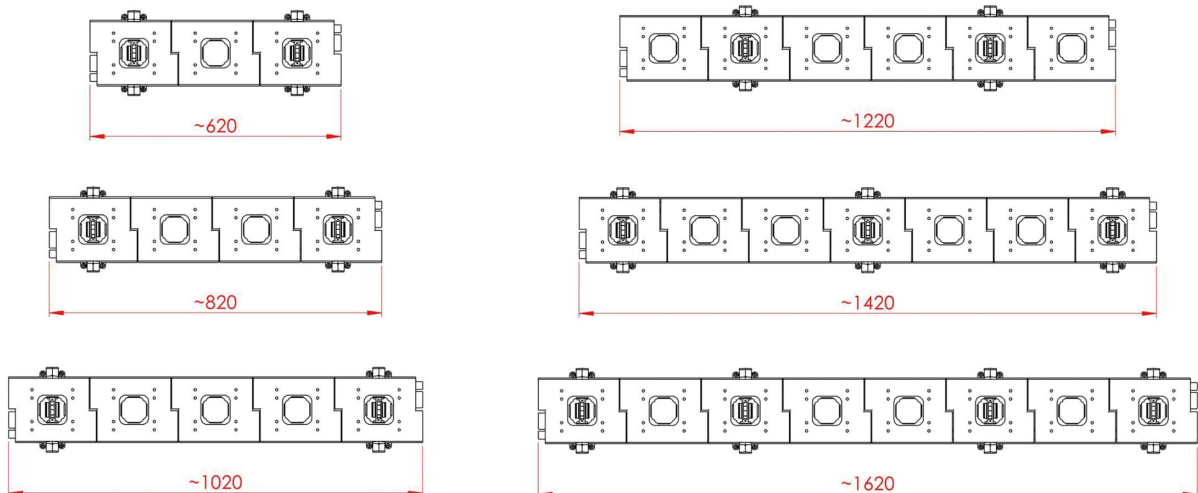

# N521 ケーブルトレイFOLD

シルバー

ホワイト

ブラック

N521ケーブルガイド (別売) との組み合わせ例  
 テーブル天板・脚・電源タップは付属しません。

- ケーブルを管理・整理することができます。
  - テーブル天板裏に取付け、トレイを開けます。
  - 別売りのN521ケーブルガイドと組み合わせて使用も可能です。
  - 材質 / ガラス繊維強化ポリアミド
  - 推奨取付ビス / 4.5mmナベ
- ※輸入取寄せ品

仕様寸法				単位: mm
品番	仕上	L	トレイ数	入数
N521-FOLD-820	シルバー	820	4	100
	ブラック			
N521-FOLD-1220	ホワイト	1220	6	

N521-FOLD  
 FOLD用フォルダー

~820

~1220

ケーブルクランプはコード類をはさみ込んで固定するパーツです。L820・L1220に1ヶづつ付属します。

4.)

※この製品は輸入品のため、予告なく仕様変更を行う場合があります。

個別に拡張可能です。

組合せサイズ例

※ケーブルトレイのオプション品(別途チラシ)を組合せて個別に拡張が可能です。

※ケーブルクランプはサイズ620~1420mmにそれぞれ1個、1620mmには2個必要です。

※ホルダーはサイズ620~1220mmにそれぞれ2個、1420mmには3個、1620mmには4個必要です。

※この製品は輸入品のため、予告なく仕様変更を行う場合があります。

新しいものは、いつもここから