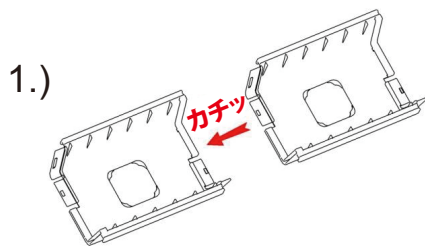

# N521 ケーブルトレイFOLD

シルバー

ホワイト

ブラック

N521ケーブルガイド (別売) との組み合わせ例  
 テーブル天板・脚・電源タップは付属しません。

- ケーブルを管理・整理することができます。
  - テーブル天板裏に取付け、トレイを開けます。
  - 別売りのN521ケーブルガイドと組み合わせて使用も可能です。
  - 材質 / ガラス繊維強化ポリアミド
  - 推奨取付ビス / 4.5mmナベ
- ※輸入取寄せ品

仕様寸法				単位: mm
品番	仕上	L	トレイ数	入数
N521-FOLD-820	シルバー	820	4	100
	ブラック			
N521-FOLD-1220	ホワイト	1220	6	

N521-FOLD  
 FOLD用フォルダー

~820

~1220

ケーブルクランプはコード類をはさみ込んで固定するパーツです。L820・L1220に1ヶづつ付属します。

4.)

※この製品は輸入品のため、予告なく仕様変更を行う場合があります。

個別に拡張可能です。

組合せサイズ例

※ケーブルトレイのオプション品(別途チラシ)を組合せて個別に拡張が可能です。

※ケーブルクランプはサイズ620~1420mmにそれぞれ1個、1620mmには2個必要です。

※ホルダーはサイズ620~1220mmにそれぞれ2個、1420mmには3個、1620mmには4個必要です。

※この製品は輸入品のため、予告なく仕様変更を行う場合があります。

新しいものは、いつもここから