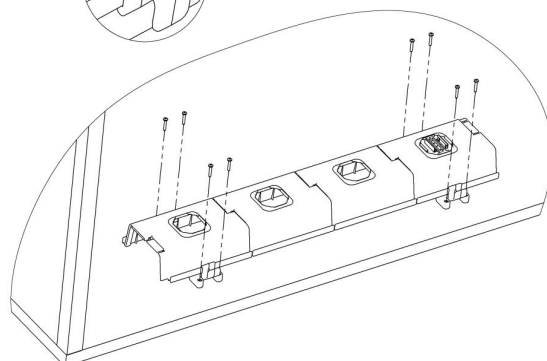

# N521 ケーブルトレイFOLD

シルバー

ホワイト

ブラック

N521ケーブルガイド (別売) との組み合わせ例  
 テーブル天板・脚・電源タップは付属しません。

- ケーブルを管理・整理することができます。
  - テーブル天板裏に取付け、トレイを開けます。
  - 別売りのN521ケーブルガイドと組み合わせて使用も可能です。
  - 材質 / ガラス繊維強化ポリアミド
  - 推奨取付ビス / 4.5mmナベ
- ※輸入取寄せ品

仕様寸法				単位: mm
品番	仕上	L	トレイ数	入数
N521-FOLD-820	シルバー	820	4	100
	ブラック			
N521-FOLD-1220	ホワイト	1220	6	

N521-FOLD  
 FOLD用フォルダー

~820

~1220

ケーブルクランプはコード類をはさみ込んで固定するパーツです。L820・L1220に1ヶづつ付属します。

4.)

※この製品は輸入品のため、予告なく仕様変更を行う場合があります。

個別に拡張可能です。

組合せサイズ例

※ケーブルトレイのオプション品(別途チラシ)を組合せて個別に拡張が可能です。

※ケーブルクランプはサイズ620~1420mmにそれぞれ1個、1620mmには2個必要です。

※ホルダーはサイズ620~1220mmにそれぞれ2個、1420mmには3個、1620mmには4個必要です。

※この製品は輸入品のため、予告なく仕様変更を行う場合があります。

新しいものは、いつもここから