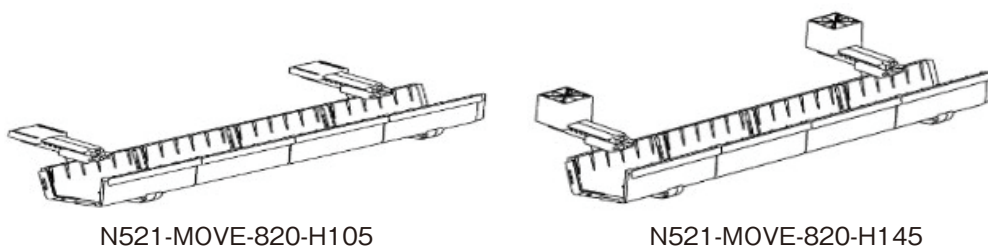

# N521 ケーブルトレイMOVE

- ケーブルを管理・整理することができます。
  - テーブル天板裏に取付け、トレイをスライドすることができます。
  - 別売りのN521ケーブルガイドと組み合わせて使用も可能です。
  - 材質／ガラス繊維強化ポリアミド
  - 推奨取付ビス／4.5mmナベ
- ※輸入取寄せ品

仕様寸法

単位：mm

品番	仕上	L	トレイ数	入数
N521-MOVE-820-H105	シルバー	820	4	100
N521-MOVE-1220-H105	ブラック	1220	6	
N521-MOVE-820-H145	ホワイト	820	4	
N521-MOVE-1220-H145	ブラック	1220	6	

N521ケーブルガイド(別売)との組み合わせ例  
テーブル天板・脚・電源タップ等は付属しません

ケーブルクランプはコード類をはさみ込んで固定するパーツです。L820・L1220に2ケずつ付属します。

※この製品は輸入品のため、予告なく仕様変更を行う場合があります。

個別に拡張可能です。

N521-MOVE-H105  
MOVE用シェルフサポートH105

推奨取付ビス／ナベ4.5mm×30mm

N521-MOVE-H145  
MOVE用シェルフサポートH145