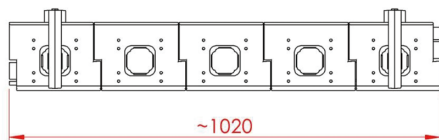

# N521 ケーブルトレイMOVE

- ケーブルを管理・整理することができます。
  - テーブル天板裏に取付け、トレイをスライドすることができます。
  - 別売りのN521ケーブルガイドと組み合わせて使用も可能です。
  - 材質／ガラス繊維強化ポリアミド
  - 推奨取付ビス／4.5mmナベ
- ※輸入取寄せ品

仕様寸法

単位：mm

品番	仕上	L	トレイ数	入数
N521-MOVE-820-H105	シルバー	820	4	100
N521-MOVE-1220-H105	ブラック	1220	6	
N521-MOVE-820-H145	ホワイト	820	4	
N521-MOVE-1220-H145	ブラック	1220	6	

N521ケーブルガイド(別売)との組み合わせ例  
テーブル天板・脚・電源タップ等は付属しません

ケーブルクランプはコード類をはさみ込んで固定するパーツです。L820・L1220に2ケずつ付属します。

※この製品は輸入品のため、予告なく仕様変更を行う場合があります。

個別に拡張可能です。

N521-MOVE-H105  
MOVE用シェルフサポートH105

推奨取付ビス／ナベ4.5mm×30mm

N521-MOVE-H145  
MOVE用シェルフサポートH145

推奨取付ビス／ナベ4.5mm×70mm

組合せサイズ例

※ケーブルトレイのオプション品(別途チラシ)を組合せて個別に拡張が可能です。

※シェルフサポートとケーブルクランプはサイズ620~1220mmにそれぞれ2個、1420mmには3個、1620mmには4個必要です。

※この製品は輸入品のため、予告なく仕様変更を行う場合があります。

新しいものは、いつもここから

株式会社 **コジマ**

KOJIMA METAL FITTING CORPORATION