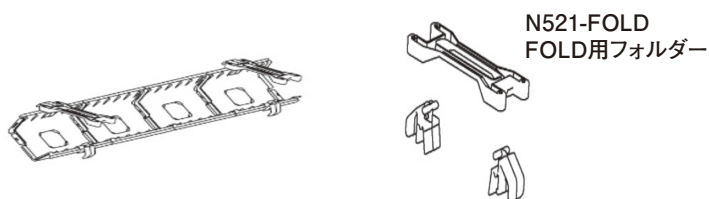

# N521 ケーブルトレイFOLD

シルバー

ホワイト

ブラック

N521ケーブルガイド (別売) との組み合わせ例  
 テーブル天板・脚・電源タップは付属しません。

- ケーブルを管理・整理することができます。
  - テーブル天板裏に取付け、トレイを開けます。
  - 別売りのN521ケーブルガイドと組み合わせて使用も可能です。
  - 材質 / ガラス繊維強化ポリアミド
  - 推奨取付ビス / 4.5mmナベ
- ※輸入取寄せ品

仕様寸法				単位: mm
品番	仕上	L	トレイ数	入数
N521-FOLD-820	シルバー	820	4	100
	ブラック			
N521-FOLD-1220	ホワイト	1220	6	

N521-FOLD  
 FOLD用フォルダー

~820

~1220

ケーブルクランプはコード類をはさみ込んで固定するパーツです。L820・L1220に1ヶづつ付属します。

4.)

※この製品は輸入品のため、予告なく仕様変更を行う場合があります。