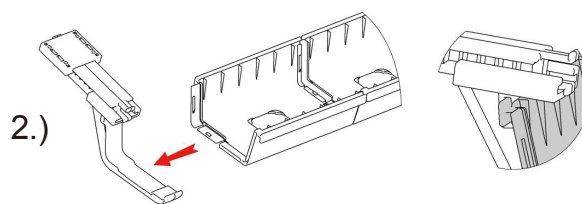

# N521 ケーブルトレイMOVE

- ケーブルを管理・整理することができます。
  - テーブル天板裏に取付け、トレイをスライドすることができます。
  - 別売りのN521ケーブルガイドと組み合わせて使用も可能です。
  - 材質／ガラス繊維強化ポリアミド
  - 推奨取付ビス／4.5mmナベ
- ※輸入取寄せ品

仕様寸法

単位：mm

品番	仕上	L	トレイ数	入数
N521-MOVE-820-H105	シルバー	820	4	100
N521-MOVE-1220-H105	ブラック	1220	6	
N521-MOVE-820-H145	ホワイト	820	4	
N521-MOVE-1220-H145	ブラック	1220	6	

N521ケーブルガイド(別売)との組み合わせ例  
テーブル天板・脚・電源タップ等は付属しません

ケーブルクランプはコード類をはさみ込んで固定するパーツです。L820・L1220に2ケずつ付属します。

※この製品は輸入品のため、予告なく仕様変更を行う場合があります。

個別に拡張可能です。

N521-MOVE-H105  
MOVE用シェルフサポートH105

推奨取付ビス／ナベ4.5mm×30mm

N521-MOVE-H145  
MOVE用シェルフサポートH145