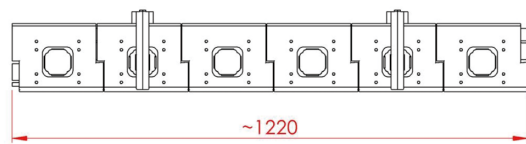

# N521 ケーブルトレイMOVE

- ケーブルを管理・整理することができます。
  - テーブル天板裏に取付け、トレイをスライドすることができます。
  - 別売りのN521ケーブルガイドと組み合わせて使用も可能です。
  - 材質／ガラス繊維強化ポリアミド
  - 推奨取付ビス／4.5mmナベ
- ※輸入取寄せ品

仕様寸法

単位：mm

品番	仕上	L	トレイ数	入数
N521-MOVE-820-H105	シルバー	820	4	100
N521-MOVE-1220-H105	ブラック	1220	6	
N521-MOVE-820-H145	ホワイト	820	4	
N521-MOVE-1220-H145	ブラック	1220	6	

N521ケーブルガイド(別売)との組み合わせ例  
テーブル天板・脚・電源タップ等は付属しません

ケーブルクランプはコード類をはさみ込んで固定するパーツです。L820・L1220に2ケずつ付属します。

※この製品は輸入品のため、予告なく仕様変更を行う場合があります。

個別に拡張可能です。

N521-MOVE-H105  
MOVE用シェルフサポートH105

推奨取付ビス／ナベ4.5mm×30mm

N521-MOVE-H145  
MOVE用シェルフサポートH145

推奨取付ビス／ナベ4.5mm×70mm

組合せサイズ例

※ケーブルトレイのオプション品(別途チラシ)を組合せて個別に拡張が可能です。

※シェルフサポートとケーブルクランプはサイズ620~1220mmにそれぞれ2個、1420mmには3個、1620mmには4個必要です。

※この製品は輸入品のため、予告なく仕様変更を行う場合があります。

新しいものは、いつもここから

株式会社 **コジマ**

KOJIMA METAL FITTING CORPORATION