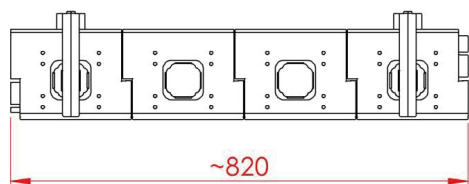

# N521 ケーブルトレイMOVE

- ケーブルを管理・整理することができます。
  - テーブル天板裏に取付け、トレイをスライドすることができます。
  - 別売りのN521ケーブルガイドと組み合わせて使用も可能です。
  - 材質／ガラス繊維強化ポリアミド
  - 推奨取付ビス／4.5mmナベ
- ※輸入取寄せ品

仕様寸法

単位：mm

品番	仕上	L	トレイ数	入数
N521-MOVE-820-H105	シルバー	820	4	100
N521-MOVE-1220-H105	ブラック	1220	6	
N521-MOVE-820-H145	ホワイト	820	4	
N521-MOVE-1220-H145	ブラック	1220	6	

N521ケーブルガイド(別売)との組み合わせ例  
テーブル天板・脚・電源タップ等は付属しません

ケーブルクランプはコード類をはさみ込んで固定するパーツです。L820・L1220に2ケずつ付属します。

※この製品は輸入品のため、予告なく仕様変更を行う場合があります。

個別に拡張可能です。

N521-MOVE-H105  
MOVE用シェルフサポートH105

推奨取付ビス／ナベ4.5mm×30mm

N521-MOVE-H145  
MOVE用シェルフサポートH145