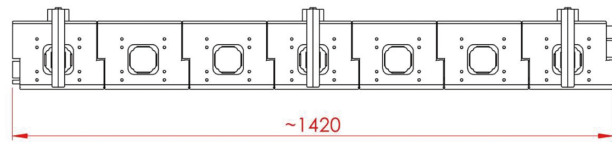

# N521 ケーブルトレイMOVE

- ケーブルを管理・整理することができます。
  - テーブル天板裏に取付け、トレイをスライドすることができます。
  - 別売りのN521ケーブルガイドと組み合わせて使用も可能です。
  - 材質／ガラス繊維強化ポリアミド
  - 推奨取付ビス／4.5mmナベ
- ※輸入取寄せ品

仕様寸法

単位：mm

品番	仕上	L	トレイ数	入数
N521-MOVE-820-H105	シルバー	820	4	100
N521-MOVE-1220-H105	ブラック	1220	6	
N521-MOVE-820-H145	ホワイト	820	4	
N521-MOVE-1220-H145	ブラック	1220	6	

N521ケーブルガイド(別売)との組み合わせ例  
テーブル天板・脚・電源タップ等は付属しません

ケーブルクランプはコード類をはさみ込んで固定するパーツです。L820・L1220に2ケずつ付属します。

※この製品は輸入品のため、予告なく仕様変更を行う場合があります。

個別に拡張可能です。

N521-MOVE-H105  
MOVE用シェルフサポートH105

推奨取付ビス／ナベ4.5mm×30mm

N521-MOVE-H145  
MOVE用シェルフサポートH145

推奨取付ビス／ナベ4.5mm×70mm

組合せサイズ例

※ケーブルトレイのオプション品(別途チラシ)を組合せて個別に拡張が可能です。

※シェルフサポートとケーブルクランプはサイズ620~1220mmにそれぞれ2個、1420mmには3個、1620mmには4個必要です。

※この製品は輸入品のため、予告なく仕様変更を行う場合があります。

新しいものは、いつもここから

株式会社 **コジマ**

KOJIMA METAL FITTING CORPORATION