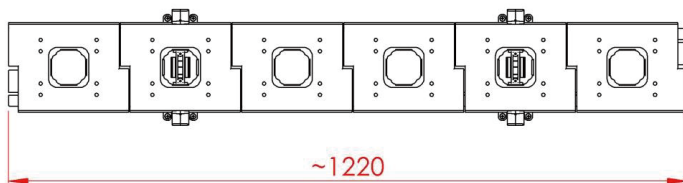

# N521 ケーブルトレイFOLD

シルバー

ホワイト

ブラック

N521ケーブルガイド (別売) との組み合わせ例  
 テーブル天板・脚・電源タップは付属しません。

- ケーブルを管理・整理することができます。
  - テーブル天板裏に取付け、トレイを開けます。
  - 別売りのN521ケーブルガイドと組み合わせて使用も可能です。
  - 材質 / ガラス繊維強化ポリアミド
  - 推奨取付ビス / 4.5mmナベ
- ※輸入取寄せ品

仕様寸法				単位: mm
品番	仕上	L	トレイ数	入数
N521-FOLD-820	シルバー	820	4	100
	ブラック			
N521-FOLD-1220	ホワイト	1220	6	

N521-FOLD  
 FOLD用フォルダー

~820

~1220

ケーブルクランプはコード類をはさみ込んで固定するパーツです。L820・L1220に1ヶづつ付属します。

4.)

※この製品は輸入品のため、予告なく仕様変更を行う場合があります。

個別に拡張可能です。

組合せサイズ例

※ケーブルトレイのオプション品(別途チラシ)を組合せて個別に拡張が可能です。

※ケーブルクランプはサイズ620~1420mmにそれぞれ1個、1620mmには2個必要です。

※ホルダーはサイズ620~1220mmにそれぞれ2個、1420mmには3個、1620mmには4個必要です。

※この製品は輸入品のため、予告なく仕様変更を行う場合があります。

新しいものは、いつもここから