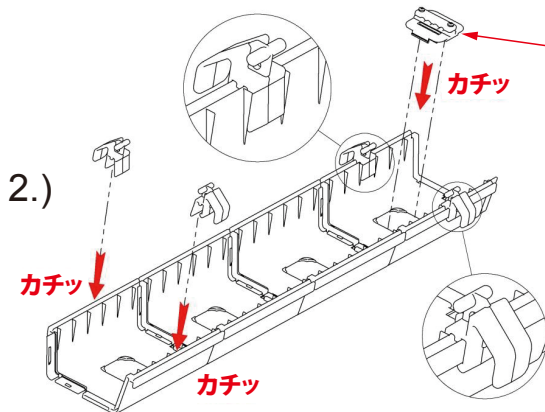

# N521 ケーブルトレイFOLD

シルバー

ホワイト

ブラック

N521ケーブルガイド (別売) との組み合わせ例  
 テーブル天板・脚・電源タップは付属しません。

- ケーブルを管理・整理することができます。
  - テーブル天板裏に取付け、トレイを開けます。
  - 別売りのN521ケーブルガイドと組み合わせて使用も可能です。
  - 材質 / ガラス繊維強化ポリアミド
  - 推奨取付ビス / 4.5mmナベ
- ※輸入取寄せ品

仕様寸法				単位: mm
品番	仕上	L	トレイ数	入数
N521-FOLD-820	シルバー	820	4	100
	ブラック			
N521-FOLD-1220	ホワイト	1220	6	

N521-FOLD  
 FOLD用フォルダー

~820

~1220

ケーブルクランプはコード類をはさみ込んで固定するパーツです。L820・L1220に1ヶづつ付属します。

4.)

※この製品は輸入品のため、予告なく仕様変更を行う場合があります。

個別に拡張可能です。

組合せサイズ例

※ケーブルトレイのオプション品(別途チラシ)を組合せて個別に拡張が可能です。

※ケーブルクランプはサイズ620~1420mmにそれぞれ1個、1620mmには2個必要です。

※ホルダーはサイズ620~1220mmにそれぞれ2個、1420mmには3個、1620mmには4個必要です。

※この製品は輸入品のため、予告なく仕様変更を行う場合があります。

新しいものは、いつもここから