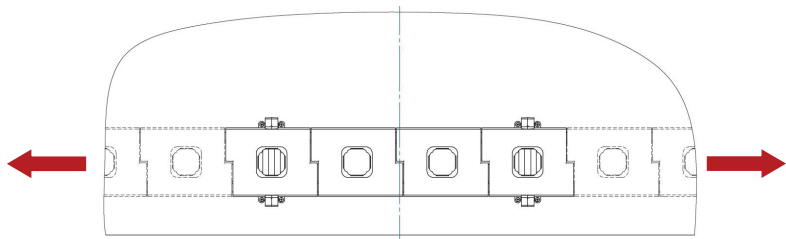

# N521 ケーブルトレイFOLD

シルバー

ホワイト

ブラック

N521ケーブルガイド (別売) との組み合わせ例  
 テーブル天板・脚・電源タップは付属しません。

- ケーブルを管理・整理することができます。
  - テーブル天板裏に取付け、トレイを開けます。
  - 別売りのN521ケーブルガイドと組み合わせて使用も可能です。
  - 材質 / ガラス繊維強化ポリアミド
  - 推奨取付ビス / 4.5mmナベ
- ※輸入取寄せ品

仕様寸法				単位: mm
品番	仕上	L	トレイ数	入数
N521-FOLD-820	シルバー	820	4	100
	ブラック			
N521-FOLD-1220	ホワイト	1220	6	

N521-FOLD  
 FOLD用フォルダー

~820

~1220

ケーブルクランプはコード類をはさみ込んで固定するパーツです。L820・L1220に1ヶづつ付属します。

4.)

※この製品は輸入品のため、予告なく仕様変更を行う場合があります。

個別に拡張可能です。

組合せサイズ例

※ケーブルトレイのオプション品(別途チラシ)を組合せて個別に拡張が可能です。

※ケーブルクランプはサイズ620~1420mmにそれぞれ1個、1620mmには2個必要です。

※ホルダーはサイズ620~1220mmにそれぞれ2個、1420mmには3個、1620mmには4個必要です。

※この製品は輸入品のため、予告なく仕様変更を行う場合があります。

新しいものは、いつもここから