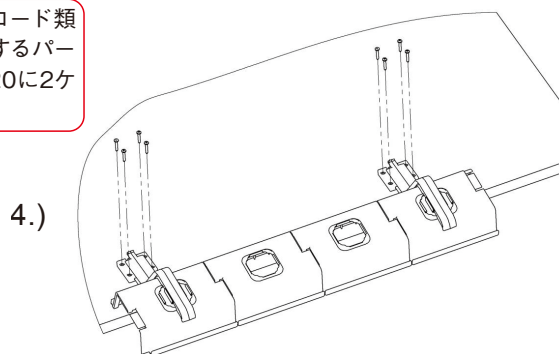

# N521 ケーブルトレイMOVE

- ケーブルを管理・整理することができます。
  - テーブル天板裏に取付け、トレイをスライドすることができます。
  - 別売りのN521ケーブルガイドと組み合わせて使用も可能です。
  - 材質／ガラス繊維強化ポリアミド
  - 推奨取付ビス／4.5mmナベ
- ※輸入取寄せ品

仕様寸法

単位：mm

品番	仕上	L	トレイ数	入数
N521-MOVE-820-H105	シルバー	820	4	100
N521-MOVE-1220-H105	ブラック	1220	6	
N521-MOVE-820-H145	ホワイト	820	4	
N521-MOVE-1220-H145	ブラック	1220	6	

N521ケーブルガイド(別売)との組み合わせ例  
テーブル天板・脚・電源タップ等は付属しません

ケーブルクランプはコード類をはさみ込んで固定するパーツです。L820・L1220に2ケずつ付属します。

※この製品は輸入品のため、予告なく仕様変更を行う場合があります。

個別に拡張可能です。

N521-MOVE-H105  
MOVE用シェルフサポートH105

推奨取付ビス／ナベ4.5mm×30mm

N521-MOVE-H145  
MOVE用シェルフサポートH145