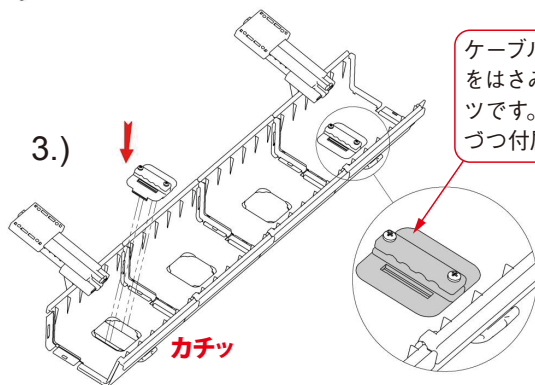

# N521 ケーブルトレイMOVE

- ケーブルを管理・整理することができます。
  - テーブル天板裏に取付け、トレイをスライドすることができます。
  - 別売りのN521ケーブルガイドと組み合わせて使用も可能です。
  - 材質／ガラス繊維強化ポリアミド
  - 推奨取付ビス／4.5mmナベ
- ※輸入取寄せ品

仕様寸法

単位：mm

品番	仕上	L	トレイ数	入数
N521-MOVE-820-H105	シルバー	820	4	100
N521-MOVE-1220-H105	ブラック	1220	6	
N521-MOVE-820-H145	ホワイト	820	4	
N521-MOVE-1220-H145	ブラック	1220	6	

N521ケーブルガイド(別売)との組み合わせ例  
テーブル天板・脚・電源タップ等は付属しません

ケーブルクランプはコード類をはさみ込んで固定するパーツです。L820・L1220に2ケずつ付属します。

※この製品は輸入品のため、予告なく仕様変更を行う場合があります。

個別に拡張可能です。

N521-MOVE-H105  
MOVE用シェルフサポートH105

推奨取付ビス／ナベ4.5mm×30mm

N521-MOVE-H145  
MOVE用シェルフサポートH145