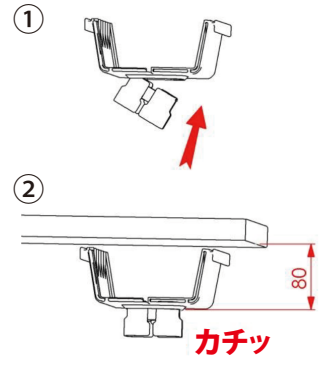

取付方法

ケーブルトレイ (別売)