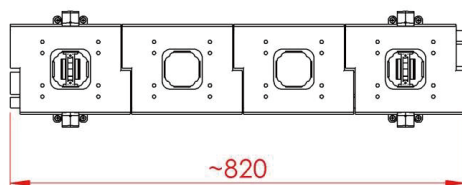

# N521 ケーブルトレイFOLD

シルバー

ホワイト

ブラック

N521ケーブルガイド (別売) との組み合わせ例  
 テーブル天板・脚・電源タップは付属しません。

- ケーブルを管理・整理することができます。
  - テーブル天板裏に取付け、トレイを開けます。
  - 別売りのN521ケーブルガイドと組み合わせて使用も可能です。
  - 材質 / ガラス繊維強化ポリアミド
  - 推奨取付ビス / 4.5mmナベ
- ※輸入取寄せ品

仕様寸法				単位: mm
品番	仕上	L	トレイ数	入数
N521-FOLD-820	シルバー	820	4	100
	ブラック			
N521-FOLD-1220	ホワイト	1220	6	

N521-FOLD  
 FOLD用フォルダー

~820

~1220

ケーブルクランプはコード類をはさみ込んで固定するパーツです。L820・L1220に1ヶづつ付属します。

4.)

※この製品は輸入品のため、予告なく仕様変更を行う場合があります。

個別に拡張可能です。

組合せサイズ例

※ケーブルトレイのオプション品(別途チラシ)を組合せて個別に拡張が可能です。

※ケーブルクランプはサイズ620~1420mmにそれぞれ1個、1620mmには2個必要です。

※ホルダーはサイズ620~1220mmにそれぞれ2個、1420mmには3個、1620mmには4個必要です。

※この製品は輸入品のため、予告なく仕様変更を行う場合があります。

新しいものは、いつもここから