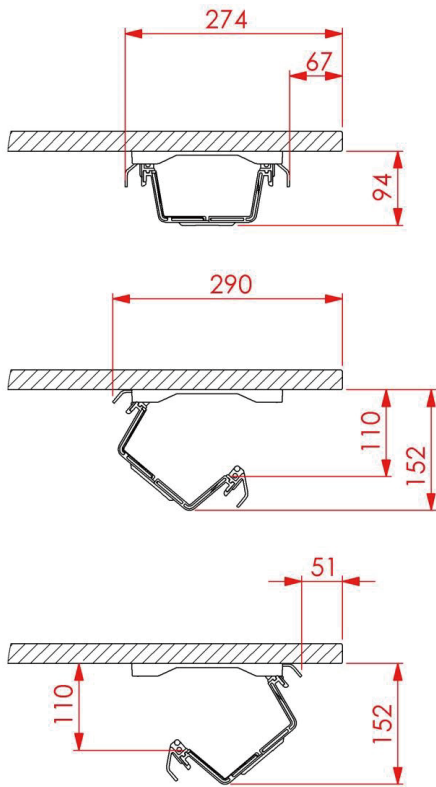

# N521 ケーブルトレイFOLD

シルバー

ホワイト

ブラック

N521ケーブルガイド (別売) との組み合わせ例  
 テーブル天板・脚・電源タップは付属しません。

- ケーブルを管理・整理することができます。
  - テーブル天板裏に取付け、トレイを開けます。
  - 別売りのN521ケーブルガイドと組み合わせて使用も可能です。
  - 材質 / ガラス繊維強化ポリアミド
  - 推奨取付ビス / 4.5mmナベ
- ※輸入取寄せ品

仕様寸法				単位: mm
品番	仕上	L	トレイ数	入数
N521-FOLD-820	シルバー	820	4	100
	ブラック			
N521-FOLD-1220	ホワイト	1220	6	

N521-FOLD  
 FOLD用フォルダー

~820

~1220

ケーブルクランプはコード類をはさみ込んで固定するパーツです。L820・L1220に1ヶづつ付属します。

4.)

※この製品は輸入品のため、予告なく仕様変更を行う場合があります。

個別に拡張可能です。

組合せサイズ例

※ケーブルトレイのオプション品(別途チラシ)を組合せて個別に拡張が可能です。

※ケーブルクランプはサイズ620~1420mmにそれぞれ1個、1620mmには2個必要です。

※ホルダーはサイズ620~1220mmにそれぞれ2個、1420mmには3個、1620mmには4個必要です。

※この製品は輸入品のため、予告なく仕様変更を行う場合があります。

新しいものは、いつもここから