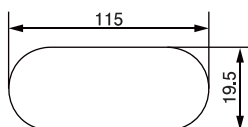

取付穴参考寸法

標準取付穴厚 6mm 以上

- USB 電源 5V2A
- USB 消費電力 15W
- USB-TypeA
- スライドコンセント 1100W まで
- コンセントと USB 電源が一つになった家具に埋め込むタイプの USB 電源です。
- ツバを薄くしたことにより、取り付け面との段差が目立たなくなりました。
- 引っ張りからコードを守るコードプッシュ付。
- ワンタッチ取り付け。
- トラッキング防止カバー付のフリープラグ。
- スライドカバー付。
- 材質 / 高耐熱 PC 樹脂
- 本体色 (コード色) / 茶 (黒) / 黒 (黒) / 白 (白)
- コード色 / 黒
- コード / VFF コード 2m フリープラグ付
- 入数 / 70 ケ