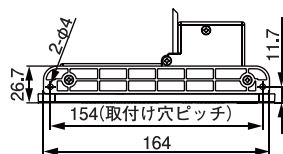

棚下取付タイプ

- USB 電源 5V2A
- USB 消費電力 15W
- USB-TypeA
- スライドコンセント 1400W まで
- スwitch連動メスプラグ付
- メスプラグ 40W まで
- メスプラグコード 15cm
- 材質 / 高耐熱 PC 樹脂
- 本体色 (コード色) / 茶 (黒)
- コード色 / 黒
- コード / VFF コード 1.5m フリープラグ付
- 入数 / 60 ケ