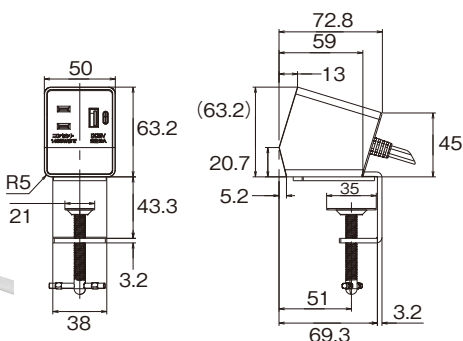

L型プラグ

- 取り付け ねじ式クランプ (板厚 32mm まで固定可能)
- コンセント 1ヶ口 1400W まで
- USB / type-C + type-A (合計 3A まで)
- 入力: AC100V 50/60Hz
- 出力: DC5V3A (MAX)
- 消費電力: 定格負荷時 18W 待機時 0.3W 以下
- 材質 (仕上) / 製品本体: ABS 樹脂 (白・黒)
- ねじ式クランプ: 銅 (黒、シルバー)
- 本体色 (コード色) / 白 (白)・黒 (黒)
- コード / VFFW コード 2m
- プラグ形状 / トラッキング防止スリッパ付 L型プラグ
- 入数 / 30 ケ

⚠ USB充電機能付き製品取り扱い上の注意事項

N323、N324、N325、N326 をご使用の際には下記事項にご注意ください。

- ※ 必ず家具などに取り付けてご使用ください。
- ※ 熱のこもりやすい環境や、外部の熱の影響を受ける場所に取り付けしないでください。
- ※ 使用中わずかなうなり音が生じたり、製品の表面が温かくなったりしますが、不具合ではありません。
- ※ 定格電流以上の機器にご使用された場合、充電が遅くなったり出力が停止する事があります。
- ※ 一部の機種スマートフォンやタブレットなどには充電できない場合があります。
- ※ 本製品のUSB電源にて充電出来ないスマートフォン、タブレットなどにつきましては、純正の充電器を使用してコンセントから充電するよう、お願いします。

- ※ 充電の際にはご使用機器のメーカー指定純正ケーブルをご使用ください。
- ※ ご使用機器のメーカー指定純正ケーブル以外では充電が遅かったり、充電が出来ない場合があります。
- ※ 改造したスマートフォンやタブレットなどにはご使用にならないでください。
- ※ 本製品のUSBにてデータ通信は出来ません。
- ※ 本製品は屋内専用です。屋外での使用はできません。
- ※ 本製品は日本国内向けに設計、販売しておりますので、海外での使用はできません。

新しいものは、いつもここから

株式会社 **コジマ**

KOJIMA METAL FITTING CORPORATION

http://www.kojima-mf.co.jp ✉ kanamono@kojima-mf.co.jp

本 社

〒111-0041 東京都台東区元浅草3-4-1
Tel.03-3843-3141 (代表) Fax.03-3843-3144

春日部営業所

〒344-0062 埼玉県春日部市柏壁東1-26-20
Tel.048-760-3881 (代表) Fax.048-760-3883