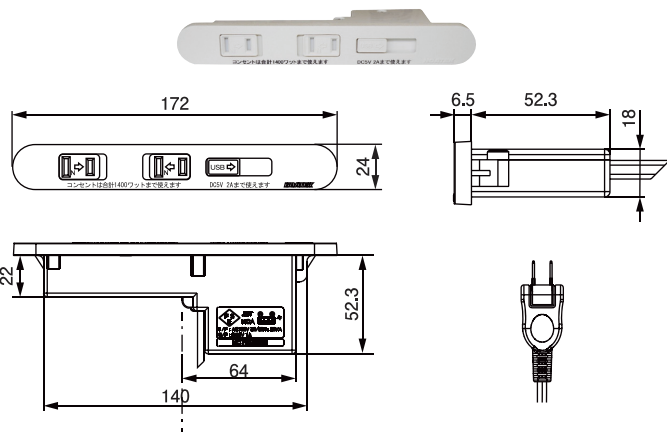

USB コンセントシリーズ

N321 埋め込み型USBユニット(ACアダプター付)

取付穴参考寸法

※製品の中心と取り付け穴の中心が異なります。

- ●丸穴に取り付ける小型の USB USB スライドカバー付 D+,D- 端子は短絡してあります
- ●USB-TypeA ワンタッチ式
- ※必ず付属品の AC アダプターとセットでご使用ください。
- ※USB コネクターの接触や電線のロスなどで規定の電流値が出力されない場合があります。
- ※データ通信はできません。充電専用です。
- ※こちらの製品は AC アダプターとセット販売のみで単品販売はありません。
- ●材質 / ABS 樹脂
- ●本体色 (コード色) / 黒 (黒)
- ●コード / AWG#20 2m
- ●入数 / 100 ケ

付属品 AC アダプター

- ●電気用品安全法 直流電源装置
- ●入力 / AC100~240V 50/60Hz
- ●出力 / DC5V 2A USB-TypeA
- ●材質 / PC/ABS 樹脂 (黒色)

N322 2ヶ口USB延長ケーブル(ACアダプター付)

取付穴参考寸法

- ●USB-TypeA スライドカバー付 2ヶ口コンセント ワンタッチ式 D+,D- 端子は短絡してあります。
- ※必ず付属品の AC アダプターとセットでご使用ください。
- ※USB コネクターの接触や電線のロスなどで既定の電流値が出力されない場合があります。
- ※データ通信はできません。充電専用です。
- ※こちらの製品は AC アダプターとセット販売のみで単品販売はありません。
- ●材質 / ABS 樹脂 ●本体色 (コード色) / 黒 (黒)
- ●コード / AWG#20 2m ●入数 / 100 ケ

付属品 AC アダプター

- ●電気用品安全法 直流電源装置
- ●入力 / AC100~240V 50/60Hz
- ●出力 / DC5V 2A USB-TypeA
- ●材質 / PC/ABS 樹脂 (黒色)

N323 USB付コンセント

N323-A 埋め込みタイプ

N323-B 棚下取付タイプ

取付穴参考寸法

埋め込みタイプ

棚下取付タイプ

- ●USB 電源 5V2A USB 消費電力 15W USB-TypeA
- ●スライドコンセント 1400W まで
- ●材質 / 高耐熱 PC 樹脂
- ●本体色 (コード色) / 茶 (黒)・黒 (黒)・白 (白)
- ※白は埋め込みタイプのみ
- ●コード色 / 黒
- ●コード / VFF コード 1.5m フリープラグ付
- ●入数 / 60 ケ