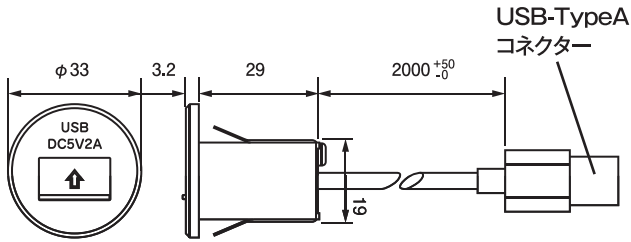

## N321 埋め込み型USBユニット(ACアダプター付)

### 取付穴参考寸法

※製品の中心と取り付け穴の中心が異なります。

- 丸穴に取り付ける小型の USB USB スライドカバー付 D+,D- 端子は短絡してあります
- USB-TypeA ワンタッチ式
- ※必ず付属品の AC アダプターとセットでご使用ください。
- ※USB コネクターの接触や電線のロスなどで規定の電流値が出力されない場合があります。
- ※データ通信はできません。充電専用です。
- ※こちらの製品は AC アダプターとセット販売のみで単品販売はありません。
- 材質 / ABS 樹脂
- 本体色 (コード色) / 黒 (黒)
- コード / AWG#20 2m
- 入数 / 100 ケ