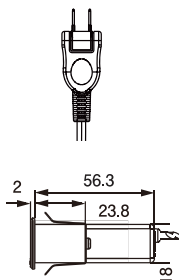

N325 USB付コンセント