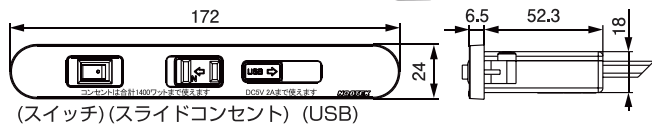

N324 USB・スイッチ付コンセント

N324-A 埋め込みタイプ

N324-B 棚下取付タイプ

埋め込みタイプ

棚下取付タイプ

- USB 電源 5V2A
- USB 消費電力 15W
- USB-TypeA
- スライドコンセント 1400W まで
- スwitch連動メスプラグ付
- メスプラグ 40W まで
- メスプラグコード 15cm
- 材質 / 高耐熱 PC 樹脂
- 本体色 (コード色) / 茶 (黒)
- コード色 / 黒
- コード / VFF コード 1.5m フリープラグ付
- 入数 / 60 ケ

N325 USB付コンセント

標準取付穴厚 6mm 以上

- USB 電源 5V2A
- USB 消費電力 15W
- USB-TypeA
- スライドコンセント 1100W まで
- コンセントと USB 電源が一つになった家具に埋め込むタイプの USB 電源です。
- ツバを薄くしたことにより、取り付け面との段差が目立たなくなりました。
- 引っ張りからコードを守るコードプッシュ付。
- ワンタッチ取り付け。
- トラッキング防止カバー付のフリープラグ。
- スライドカバー付。
- 材質 / 高耐熱 PC 樹脂
- 本体色 (コード色) / 茶 (黒) / 黒 (黒) / 白 (白)
- コード色 / 黒
- コード / VFF コード 2m フリープラグ付
- 入数 / 70 ケ

N326 クランプ固定式マルチコンセントタップ

- 取り付け ねじ式クランプ (板厚 32mm まで固定可能)
- コンセント 1ヶ口 1400W まで
- USB / type-C + type-A (合計 3A まで)
- 入力: AC100V 50/60Hz
- 出力: DC5V3A (MAX)
- 消費電力: 定格負荷時 18W 待機時 0.3W 以下
- 材質 (仕上) / 製品本体: ABS 樹脂 (白・黒)
- ねじ式クランプ: 銅 (黒、シルバー)
- 本体色 (コード色) / 白 (白)・黒 (黒)
- コード / VFFW コード 2m
- プラグ形状 / トラッキング防止スリッパ付 L型プラグ
- 入数 / 30 ケ

⚠ USB充電機能付き製品取り扱い上の注意事項

N323、N324、N325、N326 をご使用の際には下記事項にご注意ください。

- ※ 必ず家具などに取り付けてご使用ください。
- ※ 熱のこもりやすい環境や、外部の熱の影響を受ける場所に取り付けしないでください。
- ※ 使用中わずかなうなり音が生じたり、製品の表面が温かくなったりしますが、不具合ではありません。
- ※ 定格電流以上の機器にご使用された場合、充電が遅くなったり出力が停止する事があります。
- ※ 一部の機種スマートフォンやタブレットなどには充電できない場合があります。
- ※ 本製品のUSB電源にて充電出来ないスマートフォン、タブレットなどにつきましては、純正の充電器を使用してコンセントから充電するよう、お願いします。

- ※ 充電の際にはご使用機器のメーカー指定純正ケーブルをご使用ください。
- ※ ご使用機器のメーカー指定純正ケーブル以外では充電が遅かったり、充電が出来ない場合があります。
- ※ 改造したスマートフォンやタブレットなどにはご使用にならないでください。
- ※ 本製品のUSBにてデータ通信は出来ません。
- ※ 本製品は屋内専用です。屋外での使用はできません。
- ※ 本製品は日本国内向けに設計、販売しておりますので、海外での使用はできません。

新しいものは、いつもここから

株式会社 **コジマ**

KOJIMA METAL FITTING CORPORATION

http://www.kojima-mf.co.jp ✉ kanamono@kojima-mf.co.jp

本 社

〒111-0041 東京都台東区元浅草3-4-1
Tel.03-3843-3141 (代表) Fax.03-3843-3144

春日部営業所

〒344-0062 埼玉県春日部市柏壁東1-26-20
Tel.048-760-3881 (代表) Fax.048-760-3883