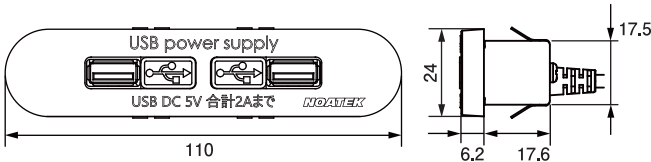

USB コンセントシリーズ

N321 埋め込み型USBユニット(ACアダプター付)

取付穴参考寸法

※製品の中心と取り付け穴の中心が異なります。

- ●丸穴に取り付ける小型の USB USB スライドカバー付 D+,D- 端子は短絡してあります
- ●USB-TypeA ワンタッチ式
- ※必ず付属品の AC アダプターとセットでご使用ください。
- ※USB コネクターの接触や電線のロスなどで規定の電流値が出力されない場合があります。
- ※データ通信はできません。充電専用です。
- ※こちらの製品は AC アダプターとセット販売のみで単品販売はありません。
- ●材質 / ABS 樹脂
- ●本体色 (コード色) / 黒 (黒)
- ●コード / AWG#20 2m
- ●入数 / 100 ケ

付属品 AC アダプター

- ●電気用品安全法 直流電源装置
- ●入力 / AC100~240V 50/60Hz
- ●出力 / DC5V 2A USB-TypeA
- ●材質 / PC/ABS 樹脂 (黒色)

N322 2ヶ口USB延長ケーブル(ACアダプター付)

取付穴参考寸法

- ●USB-TypeA スライドカバー付 2ヶ口コンセント ワンタッチ式 D+,D- 端子は短絡してあります。
- ※必ず付属品の AC アダプターとセットでご使用ください。
- ※USB コネクターの接触や電線のロスなどで既定の電流値が出力されない場合があります。
- ※データ通信はできません。充電専用です。
- ※こちらの製品は AC アダプターとセット販売のみで単品販売はありません。
- ●材質 / ABS 樹脂 ●本体色 (コード色) / 黒 (黒)
- ●コード / AWG#20 2m ●入数 / 100 ケ

付属品 AC アダプター

- ●電気用品安全法 直流電源装置
- ●入力 / AC100~240V 50/60Hz
- ●出力 / DC5V 2A USB-TypeA
- ●材質 / PC/ABS 樹脂 (黒色)

N323 USB付コンセント

N323-A 埋め込みタイプ

N323-B 棚下取付タイプ

取付穴参考寸法

埋め込みタイプ

棚下取付タイプ

- ●USB 電源 5V2A USB 消費電力 15W USB-TypeA
- ●スライドコンセント 1400W まで
- ●材質 / 高耐熱 PC 樹脂
- ●本体色 (コード色) / 茶 (黒)・黒 (黒)・白 (白)
- ※白は埋め込みタイプのみ
- ●コード色 / 黒
- ●コード / VFF コード 1.5m フリープラグ付
- ●入数 / 60 ケ