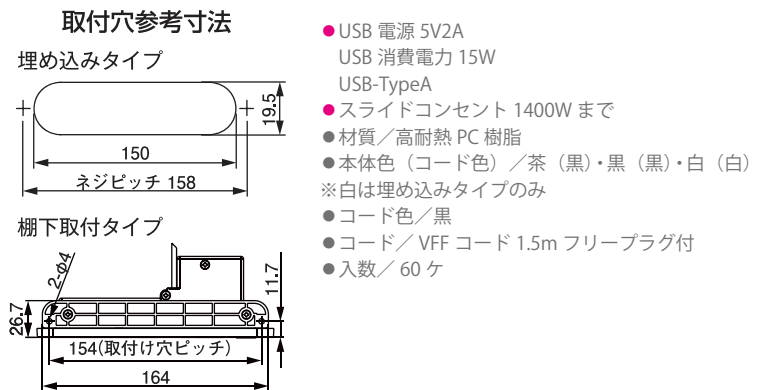

N323-B 棚下取付タイプ

取付穴参考寸法

埋め込みタイプ

棚下取付タイプ

- ●USB 電源 5V2A USB 消費電力 15W USB-TypeA
- ●スライドコンセント 1400W まで
- ●材質 / 高耐熱 PC 樹脂
- ●本体色 (コード色) / 茶 (黒)・黒 (黒)・白 (白)
- ※白は埋め込みタイプのみ
- ●コード色 / 黒
- ●コード / VFF コード 1.5m フリープラグ付
- ●入数 / 60 ケ