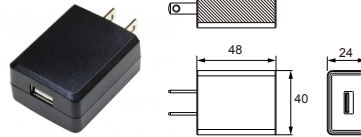

付属品 AC アダプター

- ●電気用品安全法 直流電源装置
- ●入力 / AC100~240V 50/60Hz
- ●出力 / DC5V 2A USB-TypeA
- ●材質 / PC/ABS 樹脂 (黒色)

N322 2ヶ口USB延長ケーブル(ACアダプター付)