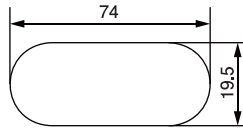

取付穴参考寸法

- ●USB-TypeA スライドカバー付 2ヶ口コンセント ワンタッチ式 D+,D- 端子は短絡してあります。
- ※必ず付属品の AC アダプターとセットでご使用ください。
- ※USB コネクターの接触や電線のロスなどで既定の電流値が出力されない場合があります。
- ※データ通信はできません。充電専用です。
- ※こちらの製品は AC アダプターとセット販売のみで単品販売はありません。
- ●材質 / ABS 樹脂 ●本体色 (コード色) / 黒 (黒)
- ●コード / AWG#20 2m ●入数 / 100 ケ