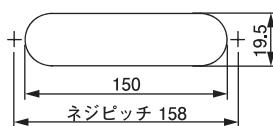

N324 USB・スイッチ付コンセント

N324-A 埋め込みタイプ

N324-B 棚下取付タイプ

埋め込みタイプ

棚下取付タイプ

- USB 電源 5V2A
- USB 消費電力 15W
- USB-TypeA
- スライドコンセント 1400W まで
- スwitch連動メスプラグ付
- メスプラグ 40W まで
- メスプラグコード 15cm
- 材質 / 高耐熱 PC 樹脂
- 本体色 (コード色) / 茶 (黒)
- コード色 / 黒
- コード / VFF コード 1.5m フリープラグ付
- 入数 / 60 ケ

N325 USB付コンセント

標準取付穴厚 6mm 以上

- USB 電源 5V2A
- USB 消費電力 15W
- USB-TypeA
- スライドコンセント 1100W まで
- コンセントと USB 電源が一つになった家具に埋め込むタイプの USB 電源です。
- ツバを薄くしたことにより、取り付け面との段差が目立たなくなりました。
- 引っ張りからコードを守るコードプッシュ付。
- ワンタッチ取り付け。
- トラッキング防止カバー付のフリープラグ。
- スライドカバー付。
- 材質 / 高耐熱 PC 樹脂
- 本体色 (コード色) / 茶 (黒) / 黒 (黒) / 白 (白)
- コード色 / 黒
- コード / VFF コード 2m フリープラグ付
- 入数 / 70 ケ

N326 クランプ固定式マルチコンセントタップ

- 取り付け ねじ式クランプ (板厚 32mm まで固定可能)
- コンセント 1ヶ口 1400W まで
- USB / type-C + type-A (合計 3A まで)
- 入力: AC100V 50/60Hz
- 出力: DC5V3A (MAX)
- 消費電力: 定格負荷時 18W 待機時 0.3W 以下
- 材質 (仕上) / 製品本体: ABS 樹脂 (白・黒)
- ねじ式クランプ: 銅 (黒、シルバー)
- 本体色 (コード色) / 白 (白)・黒 (黒)
- コード / VFFW コード 2m
- プラグ形状 / トラッキング防止スリッパ付 L型プラグ
- 入数 / 30 ケ

⚠ USB充電機能付き製品取り扱い上の注意事項

N323、N324、N325、N326 をご使用の際には下記事項にご注意ください。

- ※ 必ず家具などに取り付けてご使用ください。
- ※ 熱のこもりやすい環境や、外部の熱の影響を受ける場所に取り付けしないでください。
- ※ 使用中わずかなうなり音が生じたり、製品の表面が温かくなったりしますが、不具合ではありません。
- ※ 定格電流以上の機器にご使用された場合、充電が遅くなったり出力が停止する事があります。
- ※ 一部の機種スマートフォンやタブレットなどには充電できない場合があります。
- ※ 本製品のUSB電源にて充電出来ないスマートフォン、タブレットなどにつきましては、純正の充電器を使用してコンセントから充電するよう、お願いします。

- ※ 充電の際にはご使用機器のメーカー指定純正ケーブルをご使用ください。
- ※ ご使用機器のメーカー指定純正ケーブル以外では充電が遅かったり、充電が出来ない場合があります。
- ※ 改造したスマートフォンやタブレットなどにはご使用にならないでください。
- ※ 本製品のUSBにてデータ通信は出来ません。
- ※ 本製品は屋内専用です。屋外での使用はできません。
- ※ 本製品は日本国内向けに設計、販売しておりますので、海外での使用はできません。

新しいものは、いつもここから

株式会社 **コジマ**

KOJIMA METAL FITTING CORPORATION

http://www.kojima-mf.co.jp ✉ kanamono@kojima-mf.co.jp

本 社

〒111-0041 東京都台東区元浅草3-4-1
Tel.03-3843-3141 (代表) Fax.03-3843-3144

春日部営業所

〒344-0062 埼玉県春日部市柏壁東1-26-20
Tel.048-760-3881 (代表) Fax.048-760-3883