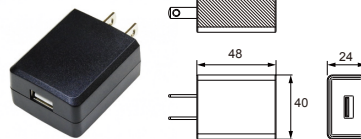

付属品 AC アダプター

- ●電気用品安全法 直流電源装置
- ●入力 / AC100~240V 50/60Hz
- ●出力 / DC5V 2A USB-TypeA
- ●材質 / PC/ABS 樹脂 (黒色)