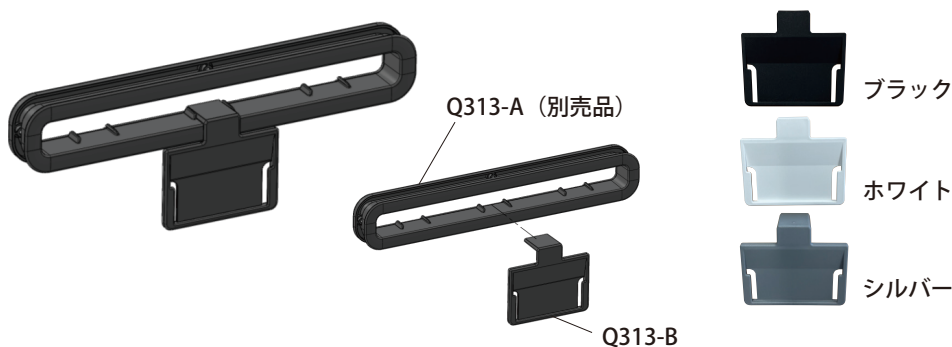

Q313 レターズロット

Q313-A レターズロット

- パーソナルロッカー、郵便受など様々な用途に使用出来ます。
- 19mm~23mm の板厚に対応、別途ビス用意で 16~25mm 迄対応出来ます。
- 材質/ポリアミド (PA)
- 付属/ナベタッピングビス $\phi 3 \times 25\text{mm}$ 4本

仕様寸法		単位: mm
品番	仕上	入数
Q313-A-BL	ブラック	
Q313-A-WH	ホワイト	100
Q313-A-SL	シルバー	

※輸入取寄せ品

Q313-B カードホルダー

- 85.6mm×54mm×厚み 0.76mm の一般的なカードサイズが入ります。
- 例) クレジットカードサイズと同じ。
- 材質/ポリアミド (PA)

仕様寸法		単位: mm
品番	仕上	入数
Q313-B-BL	ブラック	
Q313-B-WH	ホワイト	100
Q313-B-SL	シルバー	

※輸入取寄せ品

取付穴加工寸法

320mm×44.5mm、R=15mm

パネル厚み	ナベタッピングビス
16-18mm	$\phi 3 \times 20\text{mm}$
19-23mm	$\phi 3 \times 25\text{mm}$
24-25mm	$\phi 3 \times 30\text{mm}$

パネル厚み 19-23mm 用のナベタッピングビス $\phi 3 \times 25\text{mm}$ が 4本付属します。

※パネル厚みが 16-18mm、24-25mm の場合は別途ビスをご用意ください。