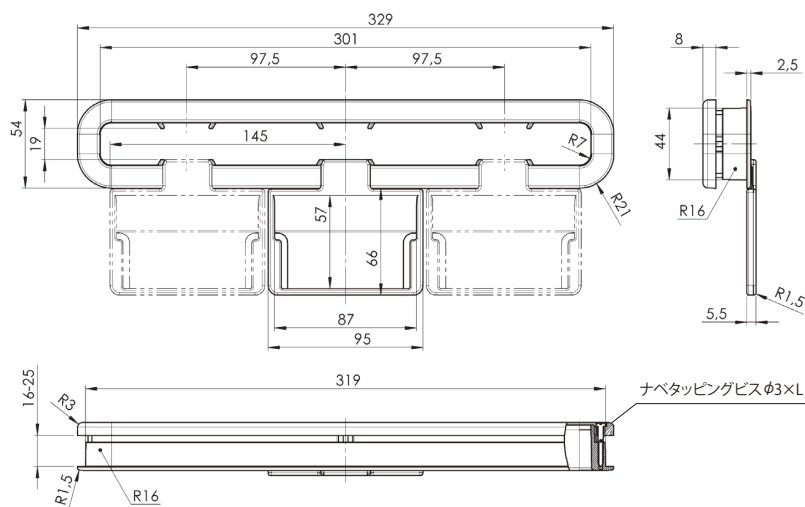

Q313 レターズロット

Q313-A レターズロット

- パーソナルロッカー、郵便受など様々な用途に使用出来ます。
- 19mm~23mm の板厚に対応、別途ビス用意で 16~25mm 迄対応出来ます。
- 材質/ポリアミド (PA)
- 付属/ナベタッピングビス $\phi 3 \times 25\text{mm}$ 4本

仕様寸法		単位: mm
品番	仕上	入数
Q313-A-BL	ブラック	
Q313-A-WH	ホワイト	100
Q313-A-SL	シルバー	

※輸入取寄せ品

Q313-B カードホルダー

- 85.6mm×54mm×厚み 0.76mm の一般的なカードサイズが入ります。
- 例) クレジットカードサイズと同じ。
- 材質/ポリアミド (PA)

仕様寸法		単位: mm
品番	仕上	入数
Q313-B-BL	ブラック	
Q313-B-WH	ホワイト	100
Q313-B-SL	シルバー	

※輸入取寄せ品

取付穴加工寸法

320mm×44.5mm、R=15mm

パネル厚み	ナベタッピングビス
16-18mm	$\phi 3 \times 20\text{mm}$
19-23mm	$\phi 3 \times 25\text{mm}$
24-25mm	$\phi 3 \times 30\text{mm}$

パネル厚み 19-23mm 用のナベタッピングビス $\phi 3 \times 25\text{mm}$ が 4本付属します。

※パネル厚みが 16-18mm、24-25mm の場合は別途ビスをご用意ください。