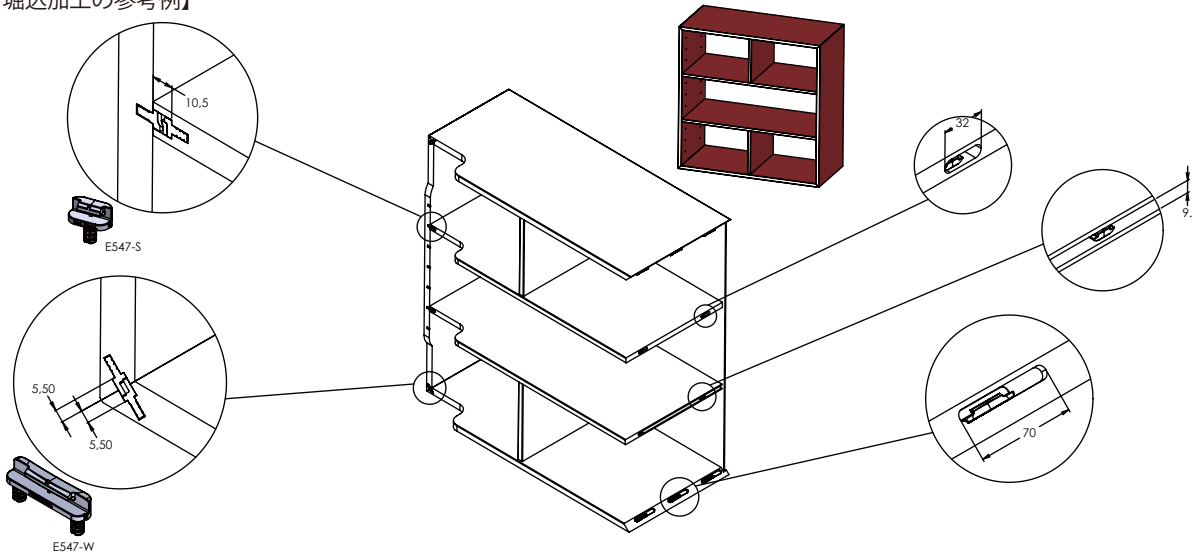

【取付・掘込加工の参考例】

新しいものは、いつもここから

株式会社 **コジマ**

KOJIMA METAL FITTING CORPORATION

<http://www.kojima-mf.co.jp>   ✉ kanamono@kojima-mf.co.jp

本 社

〒111-0041 東京都台東区元浅草3-4-1
Tel.03-3843-3141(代表) Fax.03-3843-3144

春日部営業所

〒344-0062 埼玉県春日部市粕壁東1-26-20
Tel.048-760-3881(代表) Fax.048-760-3883