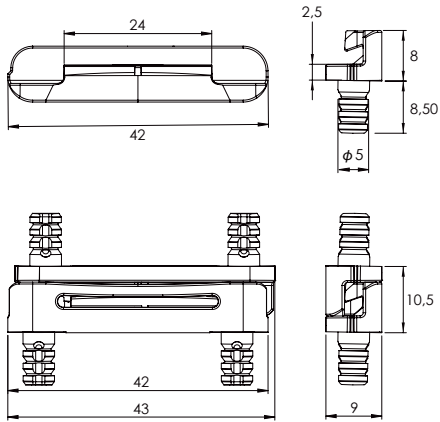

E547-W キャビネットコネクター ダブル