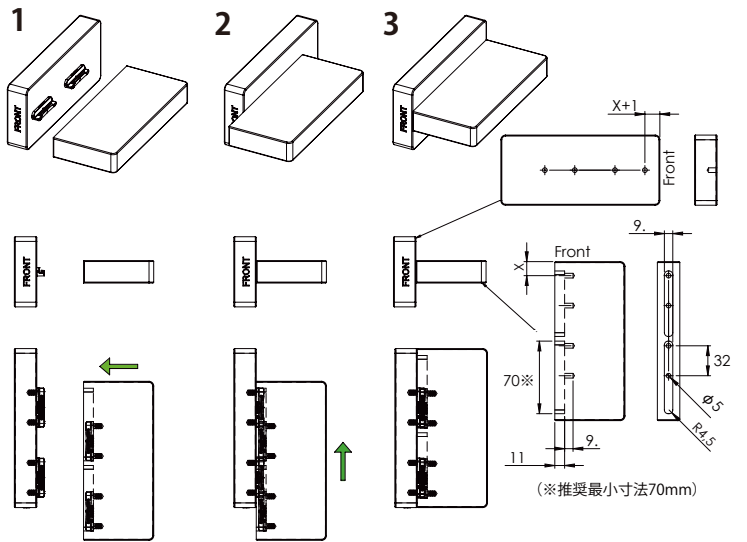

E547-W キャビネットコネクター ダブル