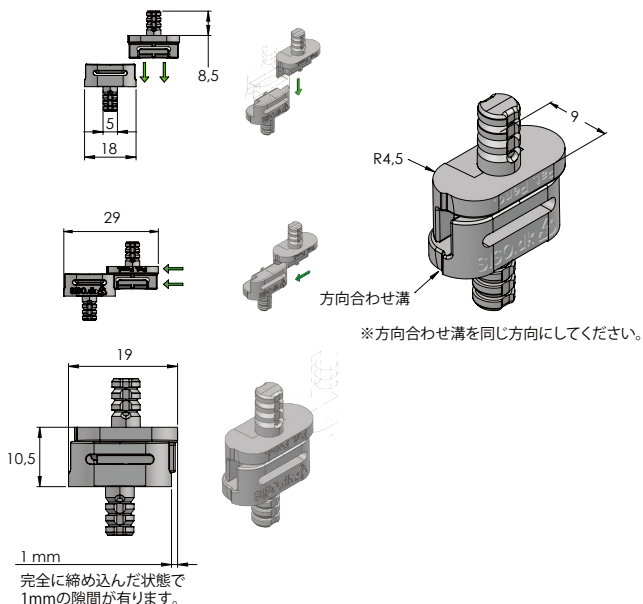

E547-S キャビネットコネクター シングル