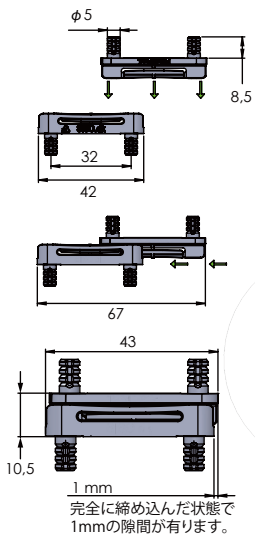

E547-W キャビネットコネクター ダブル