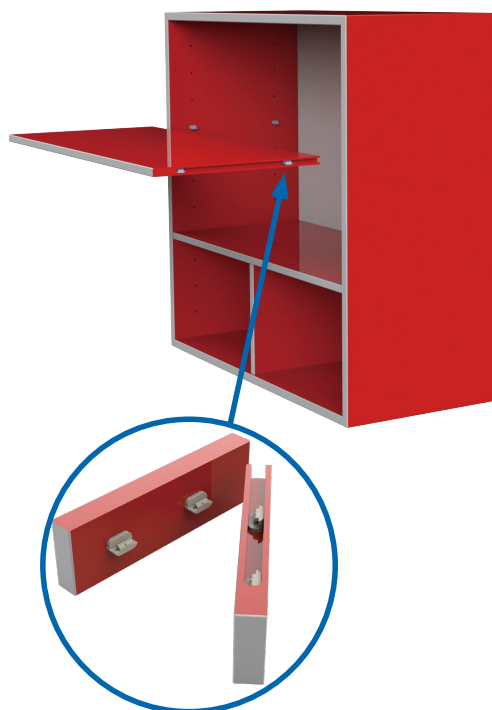

# E547 キャビネットコネクター

E547-S

E547-W

- 本棚、サイドボード、ベッドサイドテーブル等に最適です。
- オス・メスが共通な為、取付が容易です。
- スライドさせて組立ます。
- くさび構造による自己締付力があります。
- 組み立てと分解が簡単です。
- 材質 / PCプラスチック
- 仕上 / グレー
- 入数 / 500ヶ

## E547-S キャビネットコネクター シングル