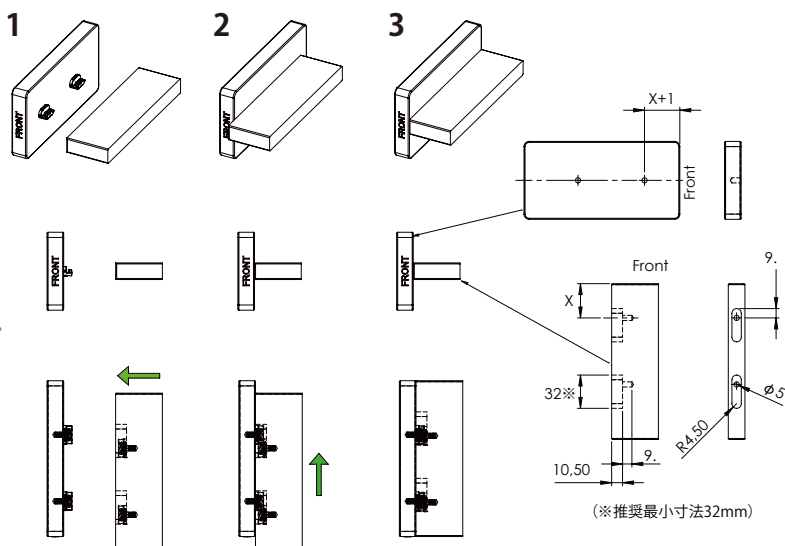

E547-S キャビネットコネクター シングル