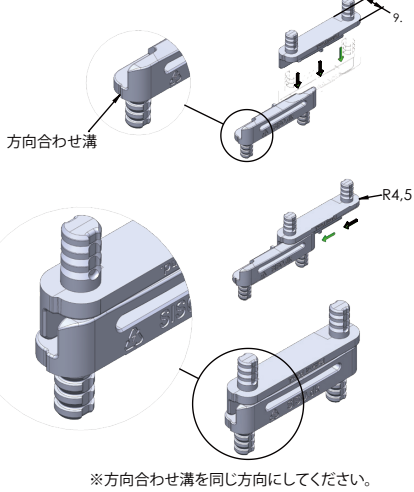

E547-W キャビネットコネクター ダブル