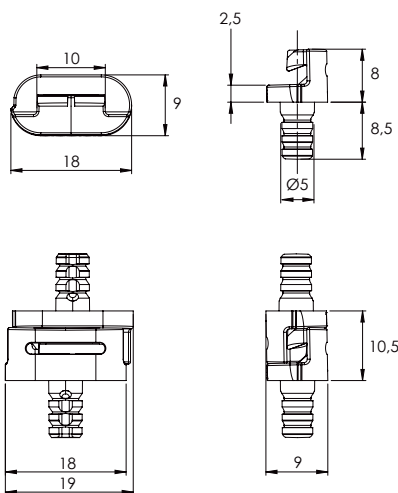

E547-S キャビネットコネクター シングル