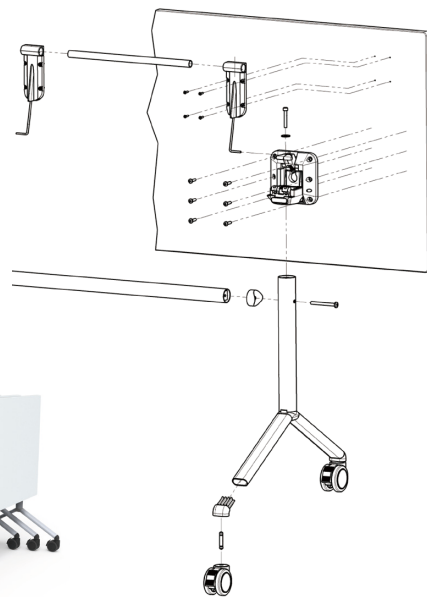

B138 テーブル折り畳み脚金具 Option

B138-Q 連動解除部品

※パイプは付属しません。

- B138とB102洋風テーブル折りたたみ脚金具
- K2-FPにも対応
- 入数/100組
- ※取付ビス付属

B138-515 連動解除部品

※パイプは付属しません。

- B138専用
- 入数/100組
- ※取付ビス付属

B138-20-1500 連動解除部品用パイプ

- B138-Q、B138-515に取り付けて連動させる為の黒パイプです。
- 材質/鋼 ● 仕上/黒焼付塗装 ● 寸法/t1.5x20mmx1500mm
- 上代/2,200円 ● 入数/100本 ● 必要な長さに切断してお使い頂けます。

※この製品は輸入品のため、予告なく仕様変更等を行う場合があります。

- 取外し可能な折り畳みテーブル用のパネルホルダー
- 仕上／黒
- 入数／100個

ベースプレート寸法