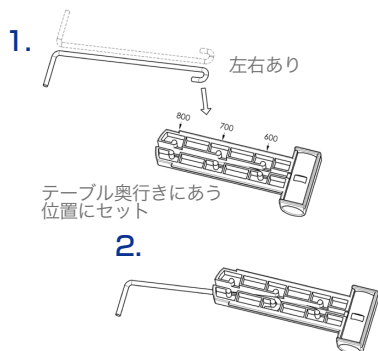

B138 テーブル折り畳み脚金具 Option

B138-Q 連動解除部品

※パイプは付属しません。

- B138とB102洋風テーブル折りたたみ脚金具
- K2-FPにも対応
- 入数/100組
- ※取付ビス付属

B138-515 連動解除部品

※パイプは付属しません。

- B138専用
- 入数/100組
- ※取付ビス付属

B138-20-1500 連動解除部品用パイプ

- B138-Q、B138-515に取り付けて連動させる為の黒パイプです。
- 材質/鋼 ● 仕上/黒焼付塗装 ● 寸法/t1.5x20mmx1500mm
- 上代/2,200円 ● 入数/100本 ● 必要な長さに切断してお使い頂けます。

※この製品は輸入品のため、予告なく仕様変更等を行う場合があります。

- 取外し可能な折り畳みテーブル用のパネルホルダー
- 仕上／黒
- 入数／100個

ベースプレート寸法