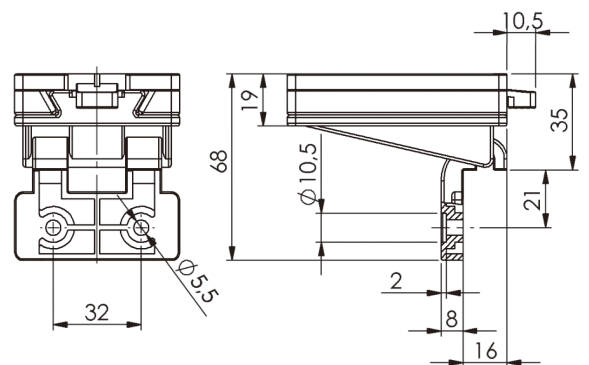

- B138-Q、B138-515に取り付けて連動させる為の黒パイプです。
- 材質/鋼 ● 仕上/黒焼付塗装 ● 寸法/t1.5x20mmx1500mm
- 上代/2,200円 ● 入数/100本 ● 必要な長さに切断してお使い頂けます。

※この製品は輸入品のため、予告なく仕様変更等を行う場合があります。

- 取外し可能な折り畳みテーブル用のパネルホルダー
- 仕上／黒
- 入数／100個

ベースプレート寸法