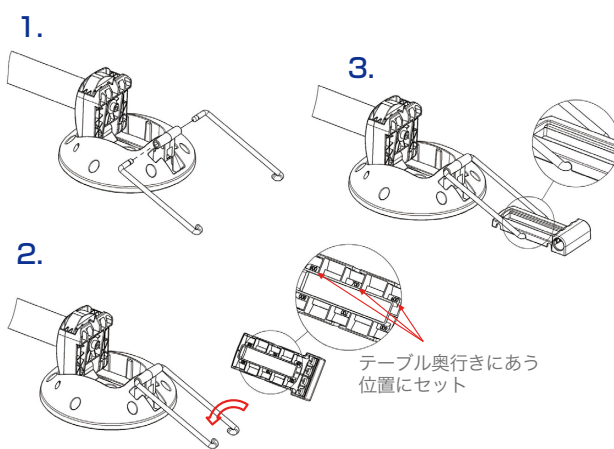

B138 テーブル折り畳み脚金具 Option

B138-Q 連動解除部品

※パイプは付属しません。

- B138とB102洋風テーブル折りたたみ脚金具
- K2-FPにも対応
- 入数/100組
- ※取付ビス付属

B138-515 連動解除部品

※パイプは付属しません。

- B138専用
- 入数/100組
- ※取付ビス付属

B138-20-1500 連動解除部品用パイプ

- B138-Q、B138-515に取り付けて連動させる為の黒パイプです。
- 材質/鋼 ● 仕上/黒焼付塗装 ● 寸法/t1.5x20mmx1500mm
- 上代/2,200円 ● 入数/100本 ● 必要な長さに切断してお使い頂けます。

※この製品は輸入品のため、予告なく仕様変更等を行う場合があります。

- 取外し可能な折り畳みテーブル用のパネルホルダー
- 仕上／黒
- 入数／100個

ベースプレート寸法