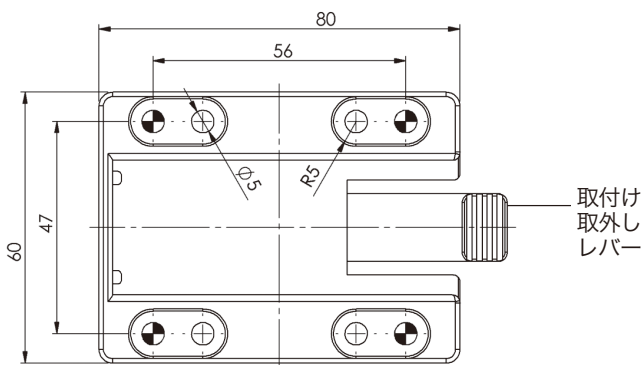

- B138-Q、B138-515に取り付けて連動させる為の黒パイプです。
- 材質/鋼 ● 仕上/黒焼付塗装 ● 寸法/t1.5x20mmx1500mm
- 上代/2,200円 ● 入数/100本 ● 必要な長さに切断してお使い頂けます。

※この製品は輸入品のため、予告なく仕様変更等を行う場合があります。

- 取外し可能な折り畳みテーブル用のパネルホルダー
- 仕上／黒
- 入数／100個

ベースプレート寸法