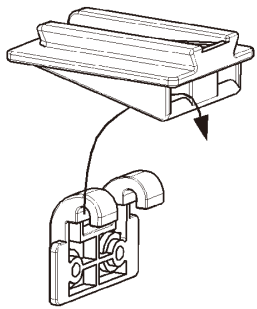

B138 テーブル折り畳み脚金具 Option

B138-Q 連動解除部品

※パイプは付属しません。

- B138とB102洋風テーブル折りたたみ脚金具
- K2-FPにも対応
- 入数/100組
- ※取付ビス付属

B138-515 連動解除部品

※パイプは付属しません。

- B138専用
- 入数/100組
- ※取付ビス付属

B138-20-1500 連動解除部品用パイプ

- B138-Q、B138-515に取り付けて連動させる為の黒パイプです。
- 材質/鋼 ● 仕上/黒焼付塗装 ● 寸法/t1.5x20mmx1500mm
- 上代/2,200円 ● 入数/100本 ● 必要な長さに切断してお使い頂けます。

※この製品は輸入品のため、予告なく仕様変更等を行う場合があります。

- 取外し可能な折り畳みテーブル用のパネルホルダー
- 仕上／黒
- 入数／100個

ベースプレート寸法