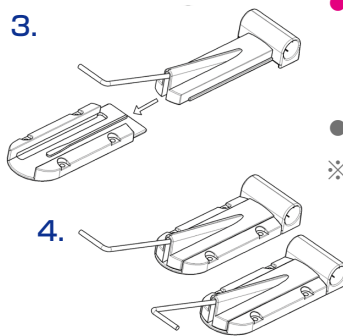

B138 テーブル折り畳み脚金具 Option

B138-Q 連動解除部品

※パイプは付属しません。

- B138とB102洋風テーブル折りたたみ脚金具
- K2-FPにも対応
- 入数/100組
- ※取付ビス付属

B138-515 連動解除部品

※パイプは付属しません。

- B138専用
- 入数/100組
- ※取付ビス付属

B138-20-1500 連動解除部品用パイプ

- B138-Q、B138-515に取り付けて連動させる為の黒パイプです。
- 材質/鋼 ● 仕上/黒焼付塗装 ● 寸法/t1.5x20mmx1500mm
- 上代/2,200円 ● 入数/100本 ● 必要な長さに切断してお使い頂けます。

※この製品は輸入品のため、予告なく仕様変更等を行う場合があります。

- 取外し可能な折り畳みテーブル用のパネルホルダー
- 仕上／黒
- 入数／100個

ベースプレート寸法