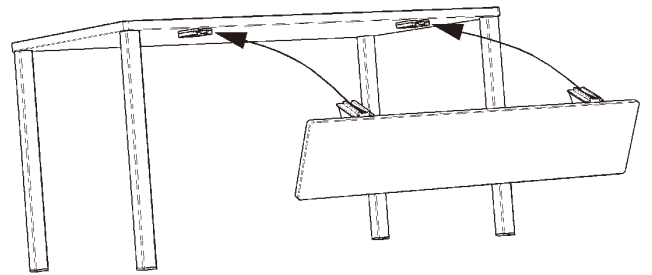

B138 テーブル折り畳み脚金具 Option

B138-Q 連動解除部品

※パイプは付属しません。

- B138とB102洋風テーブル折りたたみ脚金具
- K2-FPにも対応
- 入数/100組
- ※取付ビス付属

B138-515 連動解除部品

※パイプは付属しません。

- B138専用
- 入数/100組
- ※取付ビス付属

B138-20-1500 連動解除部品用パイプ

- B138-Q、B138-515に取り付けて連動させる為の黒パイプです。
- 材質/鋼 ● 仕上/黒焼付塗装 ● 寸法/t1.5x20mmx1500mm
- 上代/2,200円 ● 入数/100本 ● 必要な長さに切断してお使い頂けます。

※この製品は輸入品のため、予告なく仕様変更等を行う場合があります。

- 取外し可能な折り畳みテーブル用のパネルホルダー
- 仕上／黒
- 入数／100個

ベースプレート寸法