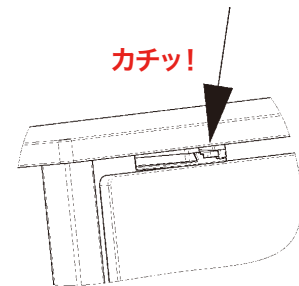

B138 テーブル折り畳み脚金具 Option

B138-Q 連動解除部品

※パイプは付属しません。

- B138とB102洋風テーブル折りたたみ脚金具
- K2-FPにも対応
- 入数/100組
- ※取付ビス付属

B138-515 連動解除部品

※パイプは付属しません。

- B138専用
- 入数/100組
- ※取付ビス付属

B138-20-1500 連動解除部品用パイプ

- B138-Q、B138-515に取り付けて連動させる為の黒パイプです。
- 材質/鋼 ● 仕上/黒焼付塗装 ● 寸法/t1.5x20mmx1500mm
- 上代/2,200円 ● 入数/100本 ● 必要な長さに切断してお使い頂けます。

※この製品は輸入品のため、予告なく仕様変更等を行う場合があります。

- 取外し可能な折り畳みテーブル用のパネルホルダー
- 仕上／黒
- 入数／100個

ベースプレート寸法