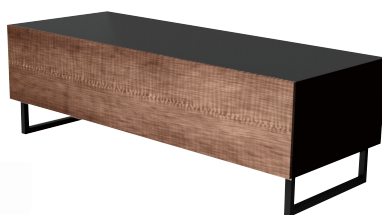

B560 テーブル脚・ツインレッグ

B560-A テーブル脚

- 下方向にテーパを付けたすっきりした見た目のデザインテーブル脚です。
- カフェスタイル等のインダストリアルデザインで人気が高いデザインです。
- 仕上げのサンドブラックは梨地調で指紋が付きにくく、キズや汚れも目立ちにくい仕上げです。

- 材質/スチール
- 仕上/サンドブラック (梨地調)
- 入数/ 5set (2ヶ1set)
- ※天板は付属しません。

サンドブラック仕上げ
表面イメージ

B560-B ツインレッグ

- ロボット掃除機の高さ約9.2cmを想定した12.2cm設計です。
- カフェスタイル等のインダストリアルデザインで人気が高いデザインです。

- 材質/スチール
- 仕上/黒粉体塗装
- 入数/ 15set (2ヶ1set)
- ※天板や木製の箱は付属しません。

新しいものは、いつもここから

株式会社 **コジマ**

KOJIMA METAL FITTING CORPORATION