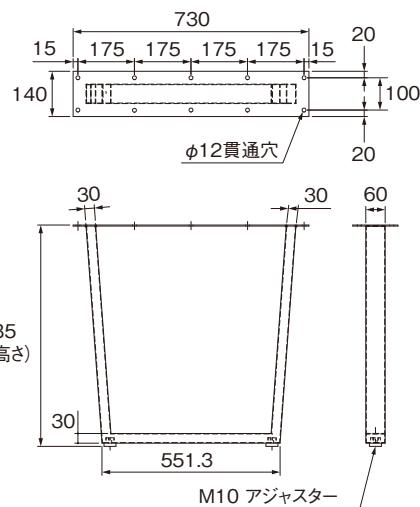

B560 テーブル脚・ツインレッグ

B560-A テーブル脚

- 下方向にテーパを付けたすっきりした見た目のデザインテーブル脚です。
- カフェスタイル等のインダストリアルデザインで人気が高いデザインです。
- 仕上げのサンドブラックは梨地調で指紋が付きにくく、キズや汚れも目立ちにくい仕上げです。

- 材質/スチール
- 仕上/サンドブラック (梨地調)
- 入数/ 5set (2ヶ1set)
- ※天板は付属しません。

サンドブラック仕上げ
表面イメージ

B560-B ツインレッグ

- ロボット掃除機の高さ約9.2cmを想定した12.2cm設計です。
- カフェスタイル等のインダストリアルデザインで人気が高いデザインです。

- 材質/スチール
- 仕上/黒粉体塗装
- 入数/ 15set (2ヶ1set)
- ※天板や木製の箱は付属しません。

新しいものは、いつもここから

株式会社 **コジマ**

KOJIMA METAL FITTING CORPORATION