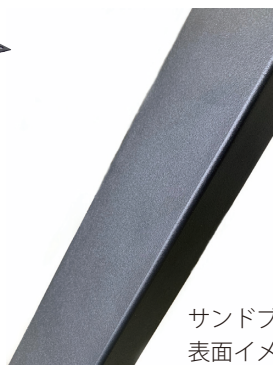

B560 テーブル脚・ツインレッグ

B560-A テーブル脚

- 下方向にテーパを付けたすっきりした見た目のデザインテーブル脚です。
- カフェスタイル等のインダストリアルデザインで人気が高いデザインです。
- 仕上げのサンドブラックは梨地調で指紋が付きにくく、キズや汚れも目立ちにくい仕上げです。

- 材質/スチール
- 仕上/サンドブラック (梨地調)
- 入数/ 5set (2ヶ1set)
- ※天板は付属しません。

サンドブラック仕上げ
表面イメージ

B560-B ツインレッグ

- ロボット掃除機の高さ約9.2cmを想定した12.2cm設計です。
- カフェスタイル等のインダストリアルデザインで人気が高いデザインです。

- 材質/スチール
- 仕上/黒粉体塗装
- 入数/ 15set (2ヶ1set)
- ※天板や木製の箱は付属しません。

新しいものは、いつもここから

株式会社 **コジマ**

KOJIMA METAL FITTING CORPORATION