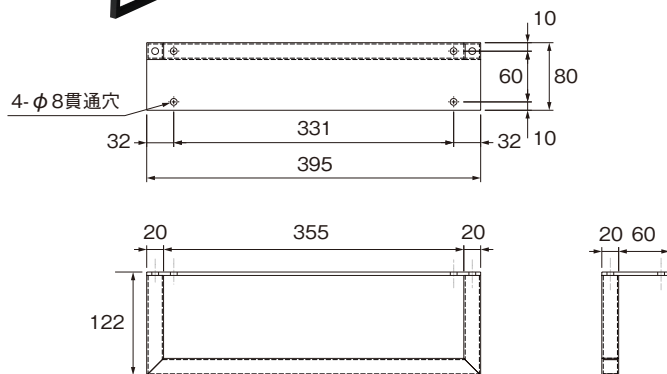

サンドブラック仕上げ
表面イメージ

B560-B ツインレッグ

- ロボット掃除機の高さ約9.2cmを想定した12.2cm設計です。
- カフェスタイル等のインダストリアルデザインで人気が高いデザインです。

- 材質/スチール
- 仕上/黒粉体塗装
- 入数/ 15set (2ヶ1set)
- ※天板や木製の箱は付属しません。

新しいものは、いつもここから

株式会社 **コジマ**

KOJIMA METAL FITTING CORPORATION