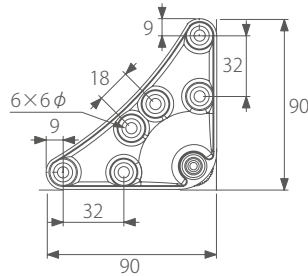

※特注色・100個単位品

※この製品は輸入品のため、予告なく仕様変更等を行う場合があります。

新しいものは、いつもここから

株式会社 **コージマ**

KOJIMA METAL FITTING CORPORATION

<http://www.kojima-mf.co.jp>   ✉ kanamono@kojima-mf.co.jp

本 社

〒111-0041 東京都台東区元浅草3-4-1
Tel.03-3843-3141(代表) Fax.03-3843-3144

春日部営業所

〒344-0062 埼玉県春日部市粕壁東1-26-20
Tel.048-760-3881(代表) Fax.048-760-3883