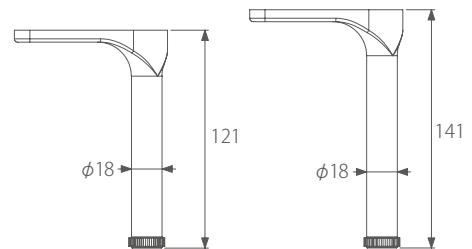

※特注色・100個単位品

※この製品は輸入品のため、予告なく仕様変更等を行う場合があります。

新しいものは、いつもここから

株式会社 **コージマ**

KOJIMA METAL FITTING CORPORATION

<http://www.kojima-mf.co.jp>   ✉ kanamono@kojima-mf.co.jp

本 社

〒111-0041 東京都台東区元浅草3-4-1
Tel.03-3843-3141(代表) Fax.03-3843-3144

春日部営業所

〒344-0062 埼玉県春日部市粕壁東1-26-20
Tel.048-760-3881(代表) Fax.048-760-3883