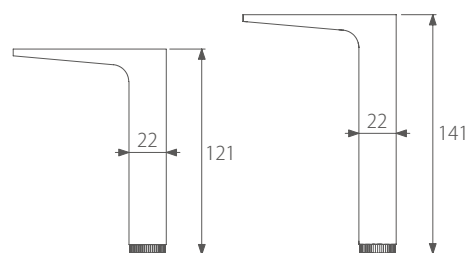

※この製品は輸入品のため、予告なく仕様変更等を行う場合があります。

新しいものは、いつもここから

株式会社 **コジマ**

KOJIMA METAL FITTING CORPORATION

<http://www.kojima-mf.co.jp>   ✉ kanamono@kojima-mf.co.jp

本 社

〒111-0041 東京都台東区元浅草3-4-1
Tel.03-3843-3141(代表) Fax.03-3843-3144

春日部営業所

〒344-0062 埼玉県春日部市粕壁東1-26-20
Tel.048-760-3881(代表) Fax.048-760-3883