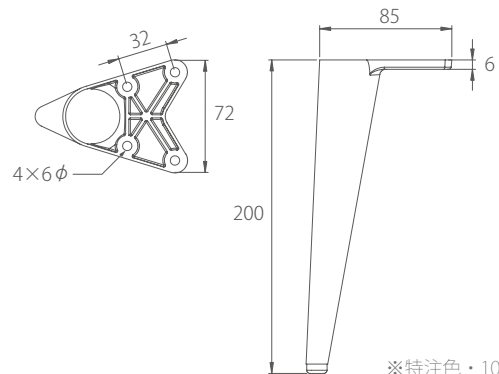

※特注色・100個単位品

※この製品は輸入品のため、予告なく仕様変更等を行う場合があります。

新しいものは、いつもここから

株式会社 **コジマ**

KOJIMA METAL FITTING CORPORATION

<http://www.kojima-mf.co.jp>   ✉ kanamono@kojima-mf.co.jp

本 社

〒111-0041 東京都台東区元浅草3-4-1
Tel.03-3843-3141(代表) Fax.03-3843-3144

春日部営業所

〒344-0062 埼玉県春日部市粕壁東1-26-20
Tel.048-760-3881(代表) Fax.048-760-3883