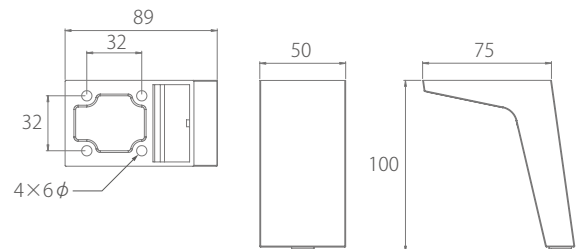

※置き家具用です。ソファや椅子には使用出来ません。
 ※耐荷重は1個あたり100kgです。

B547-211

材質：亜鉛ダイカスト
 仕上：Chrome
 Aluminium Grey
 Black Matt

Chrome

Black Matt

Aluminium Grey

※この製品は輸入品のため、予告なく仕様変更等を行う場合があります。

新しいものは、いつもここから
株式会社 