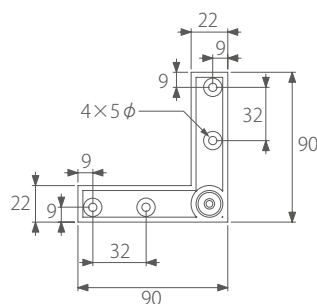

※この製品は輸入品のため、予告なく仕様変更等を行う場合があります。

新しいものは、いつもここから

株式会社 **コジマ**

KOJIMA METAL FITTING CORPORATION

<http://www.kojima-mf.co.jp>   ✉ kanamono@kojima-mf.co.jp

本 社

〒111-0041 東京都台東区元浅草3-4-1
Tel.03-3843-3141(代表) Fax.03-3843-3144

春日部営業所

〒344-0062 埼玉県春日部市粕壁東1-26-20
Tel.048-760-3881(代表) Fax.048-760-3883