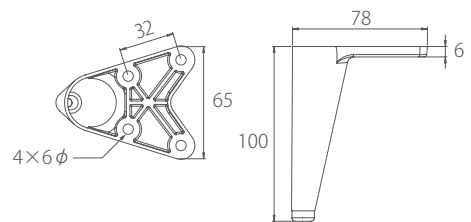

Chrome

※置き家具用です。ソファや椅子には使用出来ません。
※耐荷重は1個あたり100kgです。

B548-220-100

材質：亜鉛ダイカスト
仕上：Chrome
Aluminium Grey
Black Matt

Aluminium Grey

Black Matt

※ Bronze

※特注色・100個単位品