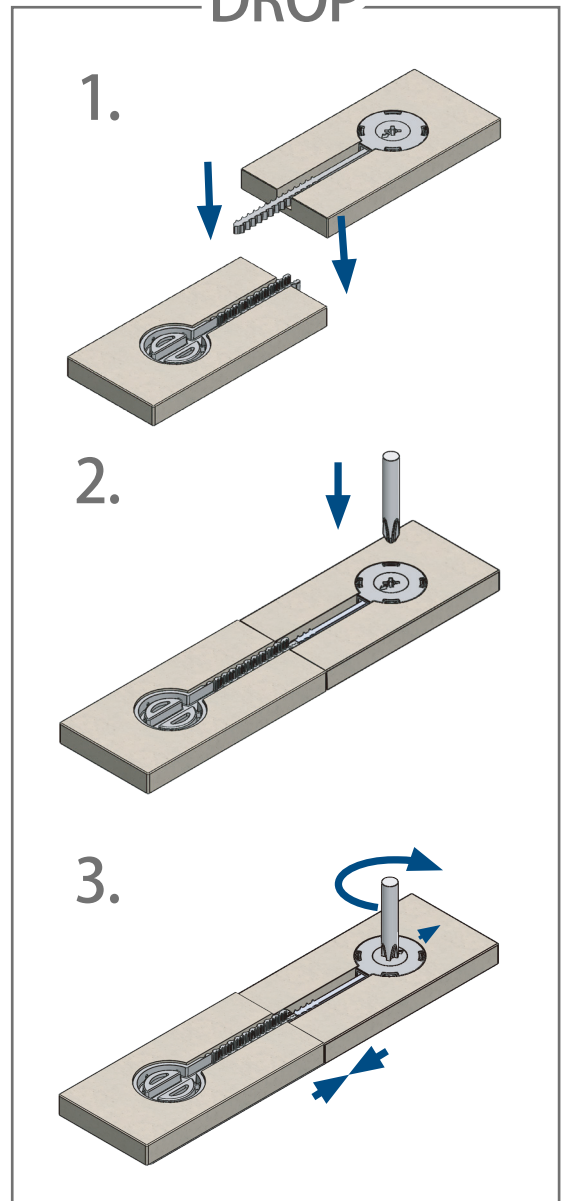

"DROP"

※この製品は輸入品のため、予告なく仕様変更等を行う場合があります。

新しいものは、いつもここから

株式会社 **コジマ**

KOJIMA METAL FITTING CORPORATION

<http://www.kojima-mf.co.jp>   ✉ kanamono@kojima-mf.co.jp

本 社

〒111-0041 東京都台東区元浅草3-4-1
Tel.03-3843-3141(代表) Fax.03-3843-3144

春日部営業所

〒344-0062 埼玉県春日部市粕壁東1-26-20
Tel.048-760-3881(代表) Fax.048-760-3883