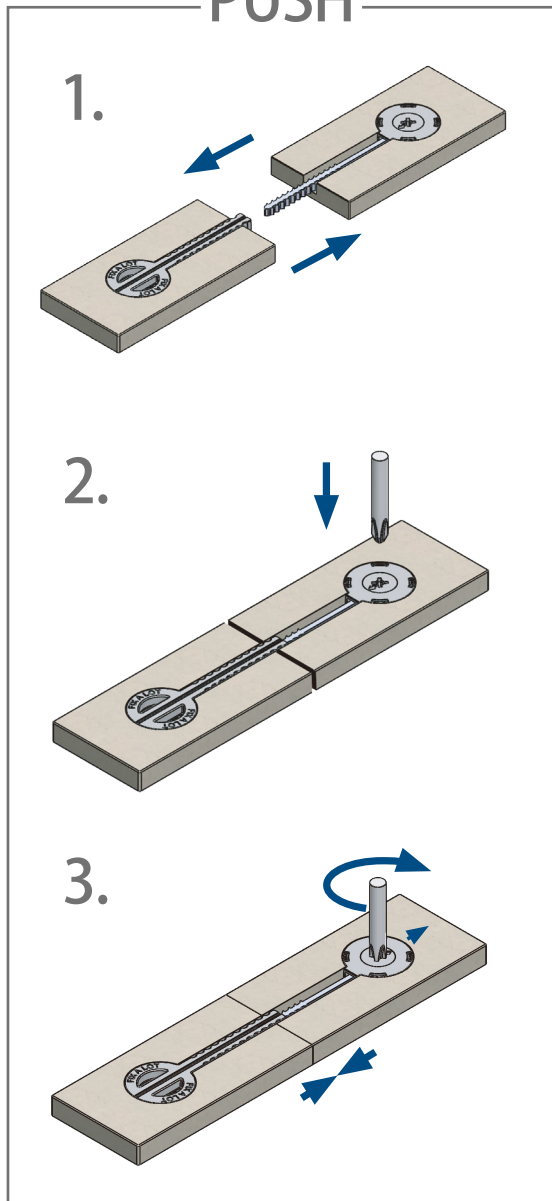

"PUSH"

"DROP"

※この製品は輸入品のため、予告なく仕様変更等を行う場合があります。

新しいものは、いつもここから

株式会社 **コジマ**

KOJIMA METAL FITTING CORPORATION

<http://www.kojima-mf.co.jp>   ✉ kanamono@kojima-mf.co.jp

本 社

〒111-0041 東京都台東区元浅草3-4-1
Tel.03-3843-3141(代表) Fax.03-3843-3144

春日部営業所

〒344-0062 埼玉県春日部市粕壁東1-26-20
Tel.048-760-3881(代表) Fax.048-760-3883