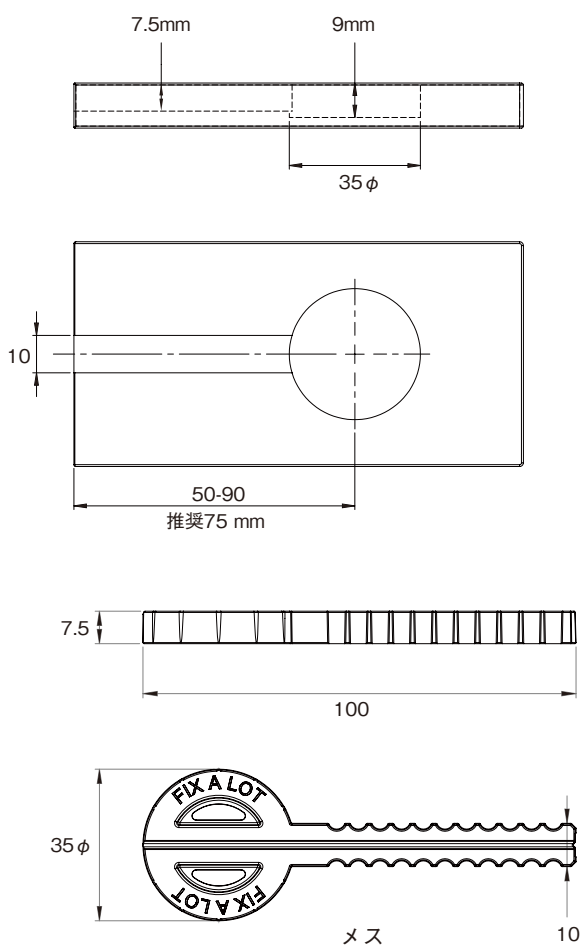

E543 スリムコネクター

- 特長 / 最低 10mm の板厚に取付可能
- 材質 / POM
- 仕上 / グレー
- サイズ / 35mm×127mm×9mm
- 入数 / 1,000set (オス、メス 1set)

スリムコネクターはカウンタートップやパネルの取付けにお使い頂けます。
スリムなタイプのコネクターであり、10mm という薄さの板厚に取付可能です。

- キッチンキャビネットの所定の位置に配置する前に、ワークトップに挿入できます
- 加工を間違えた場合は、メスの長さを適切なサイズに切断します
- 取り付けには2通りあります。もしスペースが十分ならば「押す」。スペースが足りない場合は「落とす」。
- ドライバーを使って簡単にしっかり締めることができる。