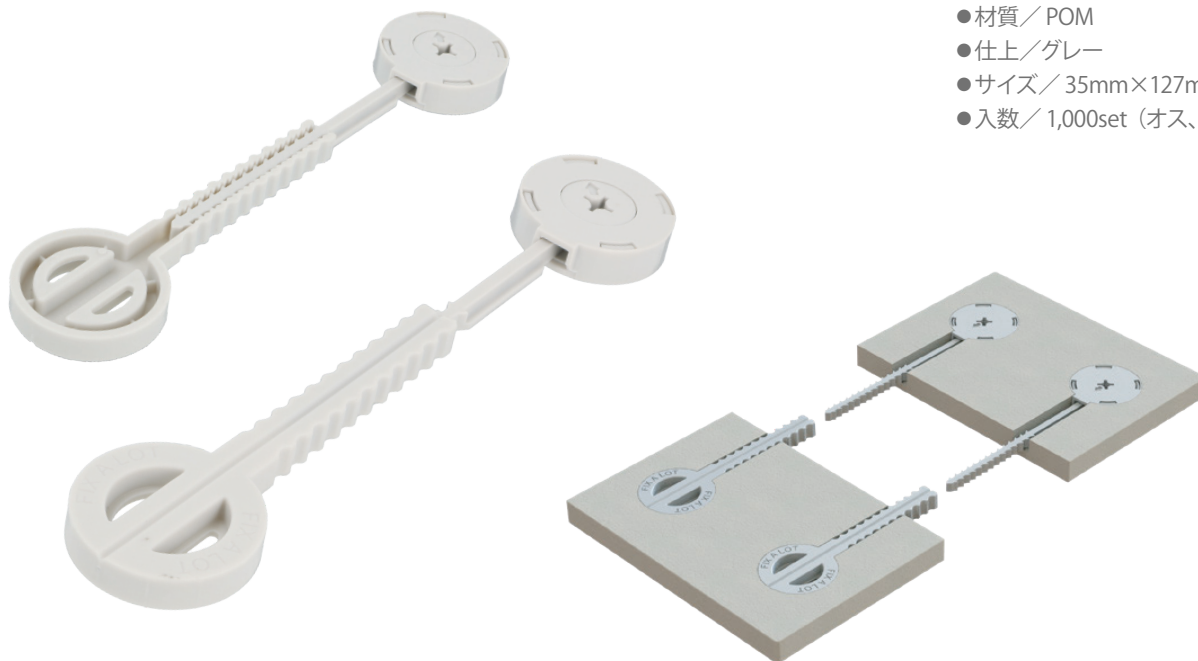

E543 スリムコネクター

- 特長 / 最低 10mm の板厚に取付可能
- 材質 / POM
- 仕上 / グレー
- サイズ / 35mm×127mm×9mm
- 入数 / 1,000set (オス、メス 1set)

スリムコネクターはカウンタートップやパネルの取付けにお使い頂けます。
スリムなタイプのコネクターであり、10mm という薄さの板厚に取付可能です。

- キッチンキャビネットの所定の位置に配置する前に、ワークトップに挿入できます
- 加工を間違えた場合は、メスの長さを適切なサイズに切断します
- 取り付けには2通りあります。もしスペースが十分ならば「押す」。スペースが足りない場合は「落とす」。
- ドライバーを使って簡単にしっかり締めることができる。