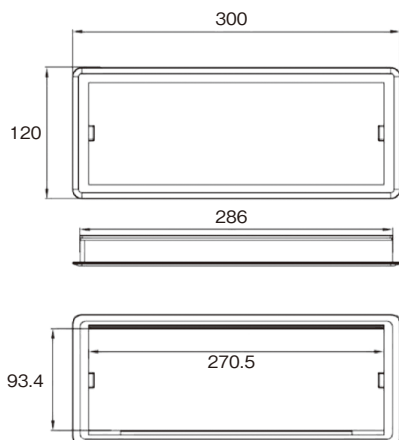

# ソフトクローズ グロメット シリーズ

N419 ダブルオープンタイプ グロメット

※輸入取寄せ品

- 左右どちらも開きます (ソフトクローズ付き)
- 材質/アルミニウム
- 仕上/シルバー
- 入数/20ケ

308,5X144X28MM

408,5X144X28MM

608,5X144X28MM

下穴寸法600mm×138mm

※この製品は輸入品のため、予告なく仕様変更等を行う場合があります。

SILVER

BLACK

WHITE

295mm×117mm×27.5mm  
下穴寸法286mm×108mm

- ソフトクローズ付き
- 材質／アルミニウム
- 仕上／シルバー  
ブラック  
ホワイト
- 入数／50ケ

※この製品は輸入品のため、予告なく仕様変更等を行う場合があります。

N421 プラスチック グロメット

SILVER

BLACK

WHITE

300mm×120mm×27.5mm  
下穴寸法286mm×110mm

- ソフトクローズ付き
- 材質／ABS樹脂
- 仕上／シルバー  
ブラック  
ホワイト
- 入数／50ケ

※この製品は輸入品のため、予告なく仕様変更等を行う場合があります。

新しいものは、いつもここから

株式会社 **コージマ**