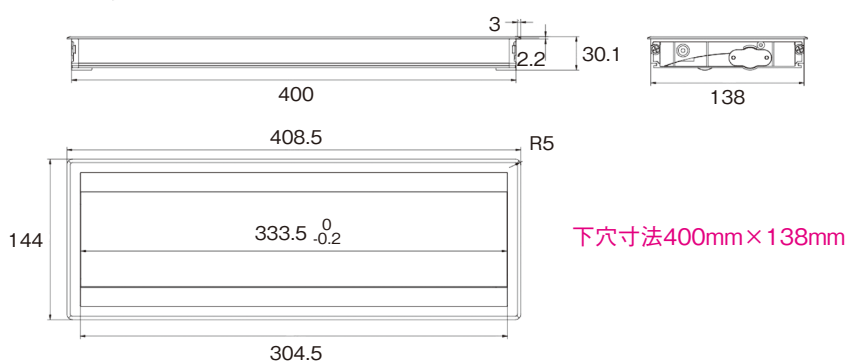

# ソフトクローズ グロメット シリーズ

N419 ダブルオープンタイプ グロメット

※輸入取寄せ品

- 左右どちらも開きます (ソフトクローズ付き)
- 材質/アルミニウム
- 仕上/シルバー
- 入数/20ケ

308,5X144X28MM

408,5X144X28MM

608,5X144X28MM

下穴寸法600mm×138mm

※この製品は輸入品のため、予告なく仕様変更等を行う場合があります。

SILVER

BLACK

WHITE

295mm×117mm×27.5mm  
下穴寸法286mm×108mm

- ソフトクローズ付き
- 材質／アルミニウム
- 仕上／シルバー  
ブラック  
ホワイト
- 入数／50ケ

※この製品は輸入品のため、予告なく仕様変更等を行う場合があります。

N421 プラスチック グロメット

SILVER

BLACK

WHITE

300mm×120mm×27.5mm  
下穴寸法286mm×110mm

- ソフトクローズ付き
- 材質／ABS樹脂
- 仕上／シルバー  
ブラック  
ホワイト
- 入数／50ケ

※この製品は輸入品のため、予告なく仕様変更等を行う場合があります。

新しいものは、いつもここから

株式会社 **コージマ**