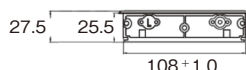

# ソフトクローズ グロメット シリーズ

N419 ダブルオープンタイプ グロメット

※輸入取寄せ品

- 左右どちらも開きます (ソフトクローズ付き)
- 材質/アルミニウム
- 仕上/シルバー
- 入数/20ケ

308,5X144X28MM

408,5X144X28MM

608,5X144X28MM

下穴寸法600mm×138mm

※この製品は輸入品のため、予告なく仕様変更等を行う場合があります。

SILVER

BLACK

WHITE

295mm×117mm×27.5mm  
下穴寸法286mm×108mm

- ソフトクローズ付き
- 材質／アルミニウム
- 仕上／シルバー  
ブラック  
ホワイト
- 入数／50ケ

※この製品は輸入品のため、予告なく仕様変更等を行う場合があります。

N421 プラスチック グロメット

SILVER

BLACK

WHITE

300mm×120mm×27.5mm  
下穴寸法286mm×110mm

- ソフトクローズ付き
- 材質／ABS樹脂
- 仕上／シルバー  
ブラック  
ホワイト
- 入数／50ケ

※この製品は輸入品のため、予告なく仕様変更等を行う場合があります。

新しいものは、いつもここから

株式会社 **コージマ**