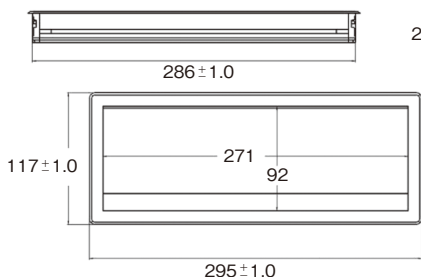

# ソフトクローズ グロメット シリーズ

N419 ダブルオープンタイプ グロメット

※輸入取寄せ品

- 左右どちらも開きます (ソフトクローズ付き)
- 材質/アルミニウム
- 仕上/シルバー
- 入数/20ケ

308,5X144X28MM

408,5X144X28MM

608,5X144X28MM

下穴寸法600mm×138mm

※この製品は輸入品のため、予告なく仕様変更等を行う場合があります。

SILVER

BLACK

WHITE

295mm×117mm×27.5mm  
下穴寸法286mm×108mm

- ソフトクローズ付き
- 材質／アルミニウム
- 仕上／シルバー  
ブラック  
ホワイト
- 入数／50ケ

※この製品は輸入品のため、予告なく仕様変更等を行う場合があります。

N421 プラスチック グロメット

SILVER

BLACK

WHITE

300mm×120mm×27.5mm  
下穴寸法286mm×110mm

- ソフトクローズ付き
- 材質／ABS樹脂
- 仕上／シルバー  
ブラック  
ホワイト
- 入数／50ケ

※この製品は輸入品のため、予告なく仕様変更等を行う場合があります。

新しいものは、いつもここから

株式会社 **コージマ**