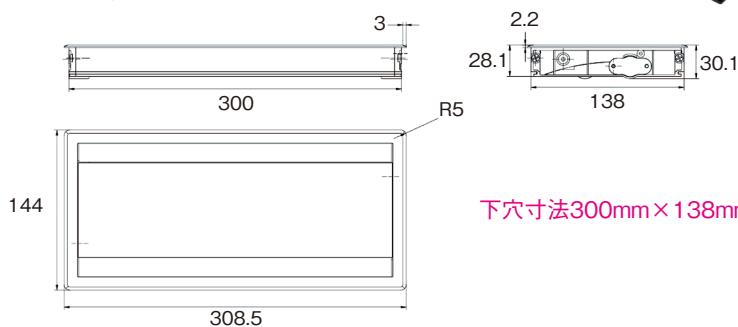

# ソフトクローズ グロメット シリーズ

N419 ダブルオープンタイプ グロメット

※輸入取寄せ品

- 左右どちらも開きます (ソフトクローズ付き)
- 材質/アルミニウム
- 仕上/シルバー
- 入数/20ケ

308,5X144X28MM

408,5X144X28MM

608,5X144X28MM

下穴寸法600mm×138mm

※この製品は輸入品のため、予告なく仕様変更等を行う場合があります。

SILVER

BLACK

WHITE

295mm×117mm×27.5mm  
下穴寸法286mm×108mm

- ソフトクローズ付き
- 材質／アルミニウム
- 仕上／シルバー  
ブラック  
ホワイト
- 入数／50ケ

※この製品は輸入品のため、予告なく仕様変更等を行う場合があります。

N421 プラスチック グロメット

SILVER

BLACK

WHITE

300mm×120mm×27.5mm  
下穴寸法286mm×110mm

- ソフトクローズ付き
- 材質／ABS樹脂
- 仕上／シルバー  
ブラック  
ホワイト
- 入数／50ケ

※この製品は輸入品のため、予告なく仕様変更等を行う場合があります。

新しいものは、いつもここから

株式会社 **コージマ**