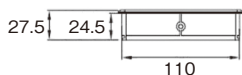

# ソフトクローズ グロメット シリーズ

N419 ダブルオープンタイプ グロメット

※輸入取寄せ品

- 左右どちらも開きます (ソフトクローズ付き)
- 材質/アルミニウム
- 仕上/シルバー
- 入数/20ケ

308,5X144X28MM

408,5X144X28MM

608,5X144X28MM

下穴寸法600mm×138mm

※この製品は輸入品のため、予告なく仕様変更等を行う場合があります。

SILVER

BLACK

WHITE

295mm×117mm×27.5mm  
下穴寸法286mm×108mm

- ソフトクローズ付き
- 材質／アルミニウム
- 仕上／シルバー  
ブラック  
ホワイト
- 入数／50ケ

※この製品は輸入品のため、予告なく仕様変更等を行う場合があります。

N421 プラスチック グロメット

SILVER

BLACK

WHITE

300mm×120mm×27.5mm  
下穴寸法286mm×110mm

- ソフトクローズ付き
- 材質／ABS樹脂
- 仕上／シルバー  
ブラック  
ホワイト
- 入数／50ケ

※この製品は輸入品のため、予告なく仕様変更等を行う場合があります。

新しいものは、いつもここから

株式会社 **コージマ**