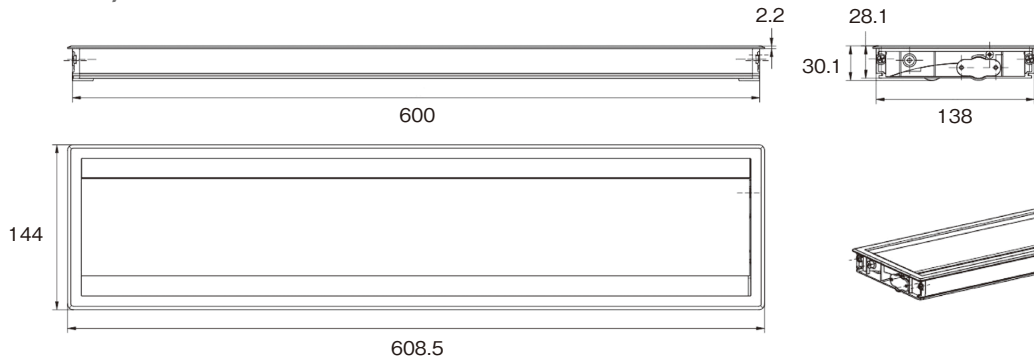

# ソフトクローズ グロメット シリーズ

N419 ダブルオープンタイプ グロメット

※輸入取寄せ品

- 左右どちらも開きます (ソフトクローズ付き)
- 材質/アルミニウム
- 仕上/シルバー
- 入数/20ケ

308,5X144X28MM

408,5X144X28MM

608,5X144X28MM

下穴寸法600mm×138mm

※この製品は輸入品のため、予告なく仕様変更等を行う場合があります。

SILVER

BLACK

WHITE

295mm×117mm×27.5mm  
下穴寸法286mm×108mm

- ソフトクローズ付き
- 材質／アルミニウム
- 仕上／シルバー  
ブラック  
ホワイト
- 入数／50ケ

※この製品は輸入品のため、予告なく仕様変更等を行う場合があります。

N421 プラスチック グロメット

SILVER

BLACK

WHITE

300mm×120mm×27.5mm  
下穴寸法286mm×110mm

- ソフトクローズ付き
- 材質／ABS樹脂
- 仕上／シルバー  
ブラック  
ホワイト
- 入数／50ケ

※この製品は輸入品のため、予告なく仕様変更等を行う場合があります。

新しいものは、いつもここから

株式会社 **コージマ**