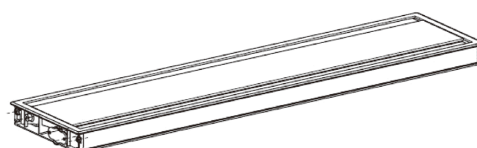

# ソフトクローズ グロメット シリーズ

N419 ダブルオープンタイプ グロメット

※輸入取寄せ品

- 左右どちらも開きます (ソフトクローズ付き)
- 材質/アルミニウム
- 仕上/シルバー
- 入数/20ケ

308,5X144X28MM

408,5X144X28MM

608,5X144X28MM

下穴寸法600mm×138mm

※この製品は輸入品のため、予告なく仕様変更等を行う場合があります。

SILVER

BLACK

WHITE

295mm×117mm×27.5mm  
下穴寸法286mm×108mm

- ソフトクローズ付き
- 材質／アルミニウム
- 仕上／シルバー  
ブラック  
ホワイト
- 入数／50ケ

※この製品は輸入品のため、予告なく仕様変更等を行う場合があります。

N421 プラスチック グロメット

SILVER

BLACK

WHITE

300mm×120mm×27.5mm  
下穴寸法286mm×110mm

- ソフトクローズ付き
- 材質／ABS樹脂
- 仕上／シルバー  
ブラック  
ホワイト
- 入数／50ケ

※この製品は輸入品のため、予告なく仕様変更等を行う場合があります。

新しいものは、いつもここから

株式会社 **コージマ**