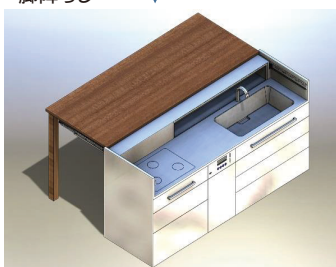

A510 重量用ロック式レール

**驚きの耐荷重オールロック式
重量用専用レール**

使用例

カウンター & 脚付きタイプ

正面

ロック状態

ロック!!

ロック解除⇒後部にスライド

脚降ろし

背面

ロック状態

ロック解除⇒後部にスライド

脚降ろし

ロック状態の方法

リリースレバーロック状態

リリースレバーロック解除

※海外取り寄せ品

※ロック無しスライドレールも有り