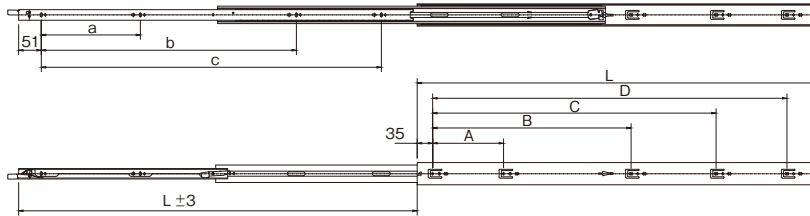

※海外取り寄せ品

※ロック無しスライドレールも有り

A510-1050

耐荷重：組／68kg

仕様寸法

単位：mm

品番	規格	L	A	B	C	D	a	b	c
A510-1050-350	14	350	224	-	-	-	256	-	-
A510-1050-400	16	400	256	-	-	-	256	-	-
A510-1050-450	18	450	64	256	352	-	96	320	-
A510-1050-500	20	500	64	256	384	-	96	384	-
A510-1050-550	22	550	128	320	416	-	128	384	-
A510-1050-600	24	600	128	352	480	-	160	416	-
A510-1050-650	26	650	160	352	512	-	192	384	512
A510-1050-700	28	700	160	384	544	-	192	416	576
A510-1050-750	30	750	160	448	608	-	192	448	608
A510-1050-800	32	800	128	384	544	672	192	480	672

A510-1053

耐荷重：組／100kg

仕様寸法

単位：mm

品番	規格	L	A	B	C	D	A2	B2	C2
A510-1053-350	14	350	224	-	-	-	256	-	-
A510-1053-400	16	400	288	-	-	-	288	-	-
A510-1053-450	18	450	192	320	-	-	96	320	-
A510-1053-500	20	500	224	384	-	-	128	384	-
A510-1053-550	22	550	256	416	-	-	160	416	-
A510-1053-600	24	600	288	480	-	-	160	480	-
A510-1053-650	26	650	288	512	-	-	192	384	512
A510-1053-700	28	700	320	576	-	-	224	416	576
A510-1053-750	30	750	192	384	608	-	224	448	608
A510-1053-800	32	800	192	384	544	672	224	480	672
A510-1053-850	34	850	192	416	576	736	224	512	736
A510-1053-900	36	900	192	448	608	768	224	512	768
A510-1053-950	38	950	192	480	640	832	224	576	832
A510-1053-1000	40	1000	192	480	672	864	224	640	864

A510-1076

耐荷重：組／225kg

仕様寸法

単位：mm

品番	規格	L	A	B	C	D	E	A2	B2	C2
A510-1076-350	14	350	50	224	-	-	-	160	-	-
A510-1076-400	16	400	50	224	-	-	-	224	-	-
A510-1076-450	18	450	50	192	128	-	-	256	-	-
A510-1076-500	20	500	50	224	160	-	-	288	-	-
A510-1076-550	22	550	50	256	160	-	-	352	-	-
A510-1076-600	24	600	50	256	192	-	-	288	128	-
A510-1076-650	26	650	50	128	192	192	-	320	160	-
A510-1076-700	28	700	50	160	192	192	-	128	224	160
A510-1076-750	30	750	50	160	224	224	-	160	256	160
A510-1076-800	32	800	50	192	224	224	-	160	256	192
A510-1076-850	34	850	50	192	256	224	-	160	320	192
A510-1076-900	36	900	50	192	288	224	-	160	352	192
A510-1076-950	38	950	50	192	288	256	-	160	352	256
A510-1076-1000	40	1000	50	192	256	224	160	192	352	256