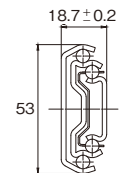

※海外取り寄せ品

※ロック無しスライドレールも有り

A510-1050

耐荷重：組／68kg

仕様寸法

単位：mm

品番	規格	L	A	B	C	D	a	b	c
A510-1050-350	14	350	224	-	-	-	256	-	-
A510-1050-400	16	400	256	-	-	-	256	-	-
A510-1050-450	18	450	64	256	352	-	96	320	-
A510-1050-500	20	500	64	256	384	-	96	384	-
A510-1050-550	22	550	128	320	416	-	128	384	-
A510-1050-600	24	600	128	352	480	-	160	416	-
A510-1050-650	26	650	160	352	512	-	192	384	512
A510-1050-700	28	700	160	384	544	-	192	416	576
A510-1050-750	30	750	160	448	608	-	192	448	608
A510-1050-800	32	800	128	384	544	672	192	480	672

A510-1053

耐荷重：組／100kg

仕様寸法

単位：mm

品番	規格	L	A	B	C	D	A2	B2	C2
A510-1053-350	14	350	224	-	-	-	256	-	-
A510-1053-400	16	400	288	-	-	-	288	-	-
A510-1053-450	18	450	192	320	-	-	96	320	-
A510-1053-500	20	500	224	384	-	-	128	384	-
A510-1053-550	22	550	256	416	-	-	160	416	-
A510-1053-600	24	600	288	480	-	-	160	480	-
A510-1053-650	26	650	288	512	-	-	192	384	512
A510-1053-700	28	700	320	576	-	-	224	416	576
A510-1053-750	30	750	192	384	608	-	224	448	608
A510-1053-800	32	800	192	384	544	672	224	480	672
A510-1053-850	34	850	192	416	576	736	224	512	736
A510-1053-900	36	900	192	448	608	768	224	512	768
A510-1053-950	38	950	192	480	640	832	224	576	832
A510-1053-1000	40	1000	192	480	672	864	224	640	864

A510-1076

耐荷重：組／225kg

仕様寸法

単位：mm

品番	規格	L	A	B	C	D	E	A2	B2	C2
A510-1076-350	14	350	50	224	-	-	-	160	-	-
A510-1076-400	16	400	50	224	-	-	-	224	-	-
A510-1076-450	18	450	50	192	128	-	-	256	-	-
A510-1076-500	20	500	50	224	160	-	-	288	-	-
A510-1076-550	22	550	50	256	160	-	-	352	-	-
A510-1076-600	24	600	50	256	192	-	-	288	128	-
A510-1076-650	26	650	50	128	192	192	-	320	160	-
A510-1076-700	28	700	50	160	192	192	-	128	224	160
A510-1076-750	30	750	50	160	224	224	-	160	256	160
A510-1076-800	32	800	50	192	224	224	-	160	256	192
A510-1076-850	34	850	50	192	256	224	-	160	320	192
A510-1076-900	36	900	50	192	288	224	-	160	352	192
A510-1076-950	38	950	50	192	288	256	-	160	352	256
A510-1076-1000	40	1000	50	192	256	224	160	192	352	256