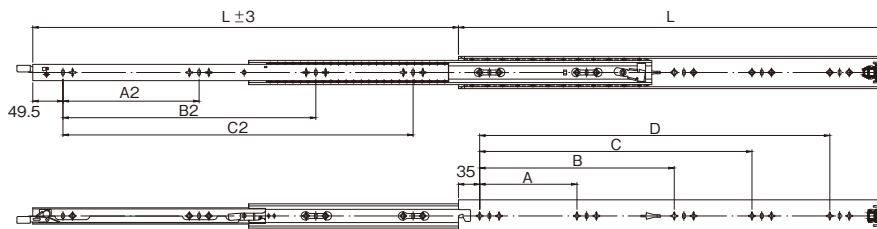

※海外取り寄せ品

※ロック無しスライドレールも有り

A510-1050

耐荷重：組／68kg

仕様寸法

単位：mm

品番	規格	L	A	B	C	D	a	b	c
A510-1050-350	14	350	224	-	-	-	256	-	-
A510-1050-400	16	400	256	-	-	-	256	-	-
A510-1050-450	18	450	64	256	352	-	96	320	-
A510-1050-500	20	500	64	256	384	-	96	384	-
A510-1050-550	22	550	128	320	416	-	128	384	-
A510-1050-600	24	600	128	352	480	-	160	416	-
A510-1050-650	26	650	160	352	512	-	192	384	512
A510-1050-700	28	700	160	384	544	-	192	416	576
A510-1050-750	30	750	160	448	608	-	192	448	608
A510-1050-800	32	800	128	384	544	672	192	480	672

A510-1053

耐荷重：組／100kg

仕様寸法

単位：mm

品番	規格	L	A	B	C	D	A2	B2	C2
A510-1053-350	14	350	224	-	-	-	256	-	-
A510-1053-400	16	400	288	-	-	-	288	-	-
A510-1053-450	18	450	192	320	-	-	96	320	-
A510-1053-500	20	500	224	384	-	-	128	384	-
A510-1053-550	22	550	256	416	-	-	160	416	-
A510-1053-600	24	600	288	480	-	-	160	480	-
A510-1053-650	26	650	288	512	-	-	192	384	512
A510-1053-700	28	700	320	576	-	-	224	416	576
A510-1053-750	30	750	192	384	608	-	224	448	608
A510-1053-800	32	800	192	384	544	672	224	480	672
A510-1053-850	34	850	192	416	576	736	224	512	736
A510-1053-900	36	900	192	448	608	768	224	512	768
A510-1053-950	38	950	192	480	640	832	224	576	832
A510-1053-1000	40	1000	192	480	672	864	224	640	864

A510-1076

耐荷重：組／225kg

仕様寸法

単位：mm

品番	規格	L	A	B	C	D	E	A2	B2	C2
A510-1076-350	14	350	50	224	-	-	-	160	-	-
A510-1076-400	16	400	50	224	-	-	-	224	-	-
A510-1076-450	18	450	50	192	128	-	-	256	-	-
A510-1076-500	20	500	50	224	160	-	-	288	-	-
A510-1076-550	22	550	50	256	160	-	-	352	-	-
A510-1076-600	24	600	50	256	192	-	-	288	128	-
A510-1076-650	26	650	50	128	192	192	-	320	160	-
A510-1076-700	28	700	50	160	192	192	-	128	224	160
A510-1076-750	30	750	50	160	224	224	-	160	256	160
A510-1076-800	32	800	50	192	224	224	-	160	256	192
A510-1076-850	34	850	50	192	256	224	-	160	320	192
A510-1076-900	36	900	50	192	288	224	-	160	352	192
A510-1076-950	38	950	50	192	288	256	-	160	352	256
A510-1076-1000	40	1000	50	192	256	224	160	192	352	256