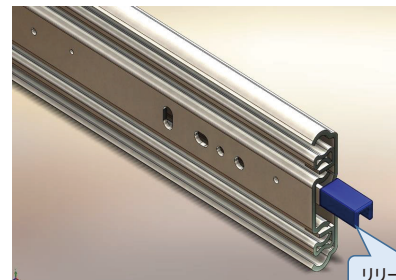

A510 重量用ロック式レール

**驚きの耐荷重オールロック式
重量用専用レール**

使用例

カウンター & 脚付きタイプ

正面

ロック状態

ロック!!

ロック解除⇒後部にスライド

脚降ろし

背面

ロック状態

ロック解除⇒後部にスライド

脚降ろし

ロック状態の方法

リリースレバーロック状態

リリースレバーロック解除

※海外取り寄せ品

※ロック無しスライドレールも有り

A510-1050

耐荷重：組／68kg

仕様寸法

単位：mm

品番	規格	L	A	B	C	D	a	b	c
A510-1050-350	14	350	224	-	-	-	256	-	-
A510-1050-400	16	400	256	-	-	-	256	-	-
A510-1050-450	18	450	64	256	352	-	96	320	-
A510-1050-500	20	500	64	256	384	-	96	384	-
A510-1050-550	22	550	128	320	416	-	128	384	-
A510-1050-600	24	600	128	352	480	-	160	416	-
A510-1050-650	26	650	160	352	512	-	192	384	512
A510-1050-700	28	700	160	384	544	-	192	416	576
A510-1050-750	30	750	160	448	608	-	192	448	608
A510-1050-800	32	800	128	384	544	672	192	480	672