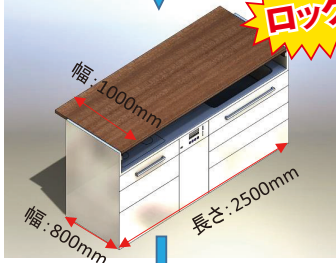

A510 重量用ロック式レール

**驚きの耐荷重オールロック式
重量用専用レール**

使用例

カウンター & 脚付きタイプ

正面

ロック状態

ロック!!

ロック解除⇒後部にスライド

※海外取り寄せ品

※ロック無しスライドレールも有り

A510-1050

耐荷重：組／68kg

仕様寸法

単位：mm

品番	規格	L	A	B	C	D	a	b	c
A510-1050-350	14	350	224	-	-	-	256	-	-
A510-1050-400	16	400	256	-	-	-	256	-	-
A510-1050-450	18	450	64	256	352	-	96	320	-
A510-1050-500	20	500	64	256	384	-	96	384	-
A510-1050-550	22	550	128	320	416	-	128	384	-
A510-1050-600	24	600	128	352	480	-	160	416	-
A510-1050-650	26	650	160	352	512	-	192	384	512
A510-1050-700	28	700	160	384	544	-	192	416	576
A510-1050-750	30	750	160	448	608	-	192	448	608
A510-1050-800	32	800	128	384	544	672	192	480	672