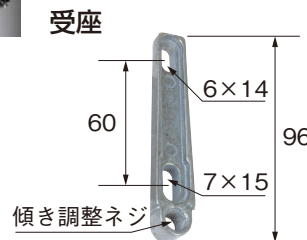

取付ビスが見えなく
スリム・シンプルな
フォルムのNEWデザイン

詳細は
コジマHP
にてご覧
ください!!

G318 シェルフボードブラケット521 木棚用

- 正面からビスが見えません
- 耐荷重 / 40kg
- 最大取付ピッチ / 700mm
- 最大板厚 / 40mm
- 最大奥行 / 300mm
- 最大幅 / 1,000mm
- 材質 / 亜鉛ダイカスト
- 仕上 / アルミ・ブラック・クローム
- 入数 / 入数10
- 付属ネジ付

G319 シェルフボードブラケット560 木棚用

- 正面からビスが見えません
- 耐荷重 / 40kg
- 最大取付ピッチ / 1,000mm
- 最大板厚 / 30mm
- 最大奥行 / 400mm
- 最大幅 / 1,500mm
- 材質 / 亜鉛ダイカスト
- 仕様 / 右エンド・センター・左エンド
- 仕上 / アルミ・クローム
- 入数 / 入数10
- 付属ネジ付

G320 シェルフボードブラケット590 木棚用

- 正面からビスが見えません
- 耐荷重/20kg
- 最大取付ピッチ/450mm
- 最大板厚/30mm
- 最大奥行/230mm
- 最大幅/600mm
- 材質/亜鉛ダイカスト
- 仕上/アルミ・クローム
- 入数/入数10
- 付属ネジ付

※先に受座を取付け、本体を下から差し込んで固定ネジで受座と本体を固定します。

G321 シェルフボードブラケット532 木棚用

- 正面からビスが見えません
- 耐荷重/20kg
- 最大取付ピッチ/450mm
- 最大板厚/30mm
- 最大奥行/300mm
- 最大幅/800mm
- 材質/亜鉛ダイカスト・鋼
- 仕上/アルミ・クローム
- 入数/入数10
- 付属ネジ付

※先に受座を取付け、本体を下から差し込んで固定ネジで受座と本体を固定します。

G322 シェルフボードブラケット580 木棚用

- 正面からビスが見えません
- 耐荷重/40kg
- 最大取付ピッチ/450mm
- 対応板厚/20~40mm
- 最大奥行/300mm
- 最大幅/800mm
- 材質/亜鉛ダイカスト
- 仕上/アルミ・クローム
- 入数/入数10
- 付属ネジ付

※下側部品を壁面にビス止めて上側部品をスライドさせて固定ネジで締め付けます。