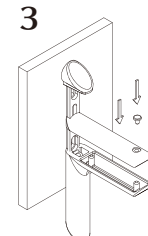

取付ビスが見えなく
スリム・シンプルな
フォルムのNEWデザイン

詳細は
コジマHP
にてご覧
ください!!

G318 シェルフボードブラケット521 木棚用

- 正面からビスが見えません
- 耐荷重 / 40kg
- 最大取付ピッチ / 700mm
- 最大板厚 / 40mm
- 最大奥行 / 300mm
- 最大幅 / 1,000mm
- 材質 / 亜鉛ダイカスト
- 仕上 / アルミ・ブラック・クローム
- 入数 / 入数10
- 付属ネジ付

G319 シェルフボードブラケット560 木棚用

- 正面からビスが見えません
- 耐荷重 / 40kg
- 最大取付ピッチ / 1,000mm
- 最大板厚 / 30mm
- 最大奥行 / 400mm
- 最大幅 / 1,500mm
- 材質 / 亜鉛ダイカスト
- 仕様 / 右エンド・センター・左エンド
- 仕上 / アルミ・クローム
- 入数 / 入数10
- 付属ネジ付

G320 シェルフボードブラケット590 木棚用

- 正面からビスが見えません
- 耐荷重/20kg
- 最大取付ピッチ/450mm
- 最大板厚/30mm
- 最大奥行/230mm
- 最大幅/600mm
- 材質/亜鉛ダイカスト
- 仕上/アルミ・クローム
- 入数/入数10
- 付属ネジ付

※先に受座を取付け、本体を下から差し込んで固定ネジで受座と本体を固定します。

G321 シェルフボードブラケット532 木棚用

- 正面からビスが見えません
- 耐荷重/20kg
- 最大取付ピッチ/450mm
- 最大板厚/30mm
- 最大奥行/300mm
- 最大幅/800mm
- 材質/亜鉛ダイカスト・鋼
- 仕上/アルミ・クローム
- 入数/入数10
- 付属ネジ付

※先に受座を取付け、本体を下から差し込んで固定ネジで受座と本体を固定します。

G322 シェルフボードブラケット580 木棚用

- 正面からビスが見えません
- 耐荷重/40kg
- 最大取付ピッチ/450mm
- 対応板厚/20~40mm
- 最大奥行/300mm
- 最大幅/800mm
- 材質/亜鉛ダイカスト
- 仕上/アルミ・クローム
- 入数/入数10
- 付属ネジ付

※下側部品を壁面にビス止めて上側部品をスライドさせて固定ネジで締め付けます。