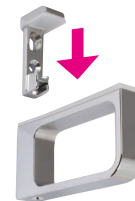

取付ビスが見えなく
スリム・シンプルな
フォルムのNEWデザイン

詳細は
コジマHP
にてご覧
ください!!

G318 シェルフボードブラケット521 木棚用

- 正面からビスが見えません
- 耐荷重 / 40kg
- 最大取付ピッチ / 700mm
- 最大板厚 / 40mm
- 最大奥行 / 300mm
- 最大幅 / 1,000mm
- 材質 / 亜鉛ダイカスト
- 仕上 / アルミ・ブラック・クローム
- 入数 / 入数10
- 付属ネジ付

G319 シェルフボードブラケット560 木棚用

- 正面からビスが見えません
- 耐荷重 / 40kg
- 最大取付ピッチ / 1,000mm
- 最大板厚 / 30mm
- 最大奥行 / 400mm
- 最大幅 / 1,500mm
- 材質 / 亜鉛ダイカスト
- 仕様 / 右エンド・センター・左エンド
- 仕上 / アルミ・クローム
- 入数 / 入数10
- 付属ネジ付

G320 シェルフボードブラケット590 木棚用

- 正面からビスが見えません
- 耐荷重/20kg
- 最大取付ピッチ/450mm
- 最大板厚/30mm
- 最大奥行/230mm
- 最大幅/600mm
- 材質/亜鉛ダイカスト
- 仕上/アルミ・クローム
- 入数/入数10
- 付属ネジ付

※先に受座を取付け、本体を下から差し込んで固定ネジで受座と本体を固定します。

G321 シェルフボードブラケット532 木棚用

- 正面からビスが見えません
- 耐荷重/20kg
- 最大取付ピッチ/450mm
- 最大板厚/30mm
- 最大奥行/300mm
- 最大幅/800mm
- 材質/亜鉛ダイカスト・鋼
- 仕上/アルミ・クローム
- 入数/入数10
- 付属ネジ付