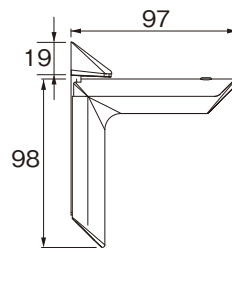

取付ビスが見えなく
スリム・シンプルな
フォルムのNEWデザイン

詳細は
コジマHP
にてご覧
ください!!

G318 シェルフボードブラケット521 木棚用

- 正面からビスが見えません
- 耐荷重 / 40kg
- 最大取付ピッチ / 700mm
- 最大板厚 / 40mm
- 最大奥行 / 300mm
- 最大幅 / 1,000mm
- 材質 / 亜鉛ダイカスト
- 仕上 / アルミ・ブラック・クローム
- 入数 / 入数10
- 付属ネジ付

G319 シェルフボードブラケット560 木棚用

- 正面からビスが見えません
- 耐荷重 / 40kg
- 最大取付ピッチ / 1,000mm
- 最大板厚 / 30mm
- 最大奥行 / 400mm
- 最大幅 / 1,500mm
- 材質 / 亜鉛ダイカスト
- 仕様 / 右エンド・センター・左エンド
- 仕上 / アルミ・クローム
- 入数 / 入数10
- 付属ネジ付

G320 シェルフボードブラケット590 木棚用

- 正面からビスが見えません
- 耐荷重/20kg
- 最大取付ピッチ/450mm
- 最大板厚/30mm
- 最大奥行/230mm
- 最大幅/600mm
- 材質/亜鉛ダイカスト
- 仕上/アルミ・クローム
- 入数/入数10
- 付属ネジ付

※先に受座を取付け、本体を下から差し込んで固定ネジで受座と本体を固定します。

G321 シェルフボードブラケット532 木棚用

- 正面からビスが見えません
- 耐荷重/20kg
- 最大取付ピッチ/450mm
- 最大板厚/30mm
- 最大奥行/300mm
- 最大幅/800mm
- 材質/亜鉛ダイカスト・鋼
- 仕上/アルミ・クローム
- 入数/入数10
- 付属ネジ付

※先に受座を取付け、本体を下から差し込んで固定ネジで受座と本体を固定します。

G322 シェルフボードブラケット580 木棚用

- 正面からビスが見えません
- 耐荷重/40kg
- 最大取付ピッチ/450mm
- 対応板厚/20~40mm
- 最大奥行/300mm
- 最大幅/800mm
- 材質/亜鉛ダイカスト
- 仕上/アルミ・クローム
- 入数/入数10
- 付属ネジ付

※下側部品を壁面にビス止めて上側部品をスライドさせて固定ネジで締め付けます。