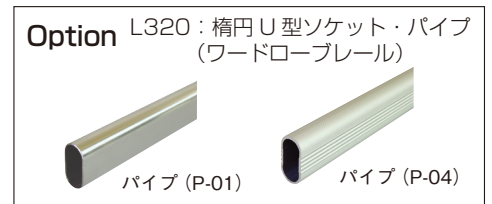

取付ビスが見えなく
スリム・シンプルな
フォルムのNEWデザイン

詳細は
コジマHP
にてご覧
ください!!

G318 シェルフボードブラケット521 木棚用

- 正面からビスが見えません
- 耐荷重 / 40kg
- 最大取付ピッチ / 700mm
- 最大板厚 / 40mm
- 最大奥行 / 300mm
- 最大幅 / 1,000mm
- 材質 / 亜鉛ダイカスト
- 仕上 / アルミ・ブラック・クローム
- 入数 / 入数10
- 付属ネジ付

G319 シェルフボードブラケット560 木棚用

- 正面からビスが見えません
- 耐荷重 / 40kg
- 最大取付ピッチ / 1,000mm
- 最大板厚 / 30mm
- 最大奥行 / 400mm
- 最大幅 / 1,500mm
- 材質 / 亜鉛ダイカスト
- 仕様 / 右エンド・センター・左エンド
- 仕上 / アルミ・クローム
- 入数 / 入数10
- 付属ネジ付

G320 シェルフボードブラケット590 木棚用

- 正面からビスが見えません
- 耐荷重/20kg
- 最大取付ピッチ/450mm
- 最大板厚/30mm
- 最大奥行/230mm
- 最大幅/600mm
- 材質/亜鉛ダイカスト
- 仕上/アルミ・クローム
- 入数/入数10
- 付属ネジ付

※先に受座を取付け、本体を下から差し込んで固定ネジで受座と本体を固定します。

G321 シェルフボードブラケット532 木棚用

- 正面からビスが見えません
- 耐荷重/20kg
- 最大取付ピッチ/450mm
- 最大板厚/30mm
- 最大奥行/300mm
- 最大幅/800mm
- 材質/亜鉛ダイカスト・鋼
- 仕上/アルミ・クローム
- 入数/入数10
- 付属ネジ付

※先に受座を取付け、本体を下から差し込んで固定ネジで受座と本体を固定します。

G322 シェルフボードブラケット580 木棚用

- 正面からビスが見えません
- 耐荷重/40kg
- 最大取付ピッチ/450mm
- 対応板厚/20~40mm
- 最大奥行/300mm
- 最大幅/800mm
- 材質/亜鉛ダイカスト
- 仕上/アルミ・クローム
- 入数/入数10
- 付属ネジ付

※下側部品を壁面にビス止めて上側部品をスライドさせて固定ネジで締め付けます。