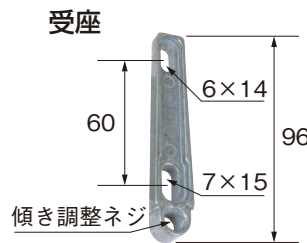

取付ビスが見えなく
スリム・シンプルな
フォルムのNEWデザイン

詳細は
コジマHP
にてご覧
ください!!

G318 シェルフボードブラケット521 木棚用

- 正面からビスが見えません
- 耐荷重 / 40kg
- 最大取付ピッチ / 700mm
- 最大板厚 / 40mm
- 最大奥行 / 300mm
- 最大幅 / 1,000mm
- 材質 / 亜鉛ダイカスト
- 仕上 / アルミ・ブラック・クローム
- 入数 / 入数10
- 付属ネジ付

G319 シェルフボードブラケット560 木棚用

- 正面からビスが見えません
- 耐荷重 / 40kg
- 最大取付ピッチ / 1,000mm
- 最大板厚 / 30mm
- 最大奥行 / 400mm
- 最大幅 / 1,500mm
- 材質 / 亜鉛ダイカスト
- 仕様 / 右エンド・センター・左エンド
- 仕上 / アルミ・クローム
- 入数 / 入数10
- 付属ネジ付

G320 シェルフボードブラケット590 木棚用

- 正面からビスが見えません
- 耐荷重/20kg
- 最大取付ピッチ/450mm
- 最大板厚/30mm
- 最大奥行/230mm
- 最大幅/600mm
- 材質/亜鉛ダイカスト
- 仕上/アルミ・クローム
- 入数/入数10
- 付属ネジ付

※先に受座を取付け、本体を下から差し込んで固定ネジで受座と本体を固定します。

G321 シェルフボードブラケット532 木棚用

- 正面からビスが見えません
- 耐荷重/20kg
- 最大取付ピッチ/450mm
- 最大板厚/30mm
- 最大奥行/300mm
- 最大幅/800mm
- 材質/亜鉛ダイカスト・鋼
- 仕上/アルミ・クローム
- 入数/入数10
- 付属ネジ付

※先に受座を取付け、本体を下から差し込んで固定ネジで受座と本体を固定します。

G322 シェルフボードブラケット580 木棚用

- 正面からビスが見えません
- 耐荷重/40kg
- 最大取付ピッチ/450mm
- 対応板厚/20~40mm
- 最大奥行/300mm
- 最大幅/800mm
- 材質/亜鉛ダイカスト
- 仕上/アルミ・クローム
- 入数/入数10
- 付属ネジ付

※下側部品を壁面にビス止めて上側部品をスライドさせて固定ネジで締め付けます。