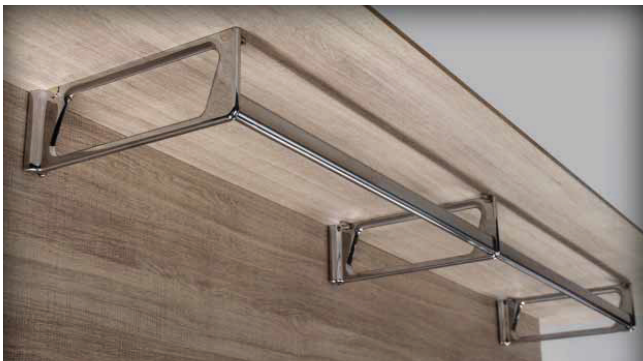

取付ビスが見えなく
スリム・シンプルな
フォルムのNEWデザイン

詳細は
コジマHP
にてご覧
ください!!

G318 シェルフボードブラケット521 木棚用

- 正面からビスが見えません
- 耐荷重 / 40kg
- 最大取付ピッチ / 700mm
- 最大板厚 / 40mm
- 最大奥行 / 300mm
- 最大幅 / 1,000mm
- 材質 / 亜鉛ダイカスト
- 仕上 / アルミ・ブラック・クローム
- 入数 / 入数10
- 付属ネジ付

G319 シェルフボードブラケット560 木棚用

- 正面からビスが見えません
- 耐荷重 / 40kg
- 最大取付ピッチ / 1,000mm
- 最大板厚 / 30mm
- 最大奥行 / 400mm
- 最大幅 / 1,500mm
- 材質 / 亜鉛ダイカスト
- 仕様 / 右エンド・センター・左エンド
- 仕上 / アルミ・クローム
- 入数 / 入数10
- 付属ネジ付

G320 シェルフボードブラケット590 木棚用

- 正面からビスが見えません
- 耐荷重/20kg
- 最大取付ピッチ/450mm
- 最大板厚/30mm
- 最大奥行/230mm
- 最大幅/600mm
- 材質/亜鉛ダイカスト
- 仕上/アルミ・クローム
- 入数/入数10
- 付属ネジ付

※先に受座を取付け、本体を下から差し込んで固定ネジで受座と本体を固定します。

G321 シェルフボードブラケット532 木棚用

- 正面からビスが見えません
- 耐荷重/20kg
- 最大取付ピッチ/450mm
- 最大板厚/30mm
- 最大奥行/300mm
- 最大幅/800mm
- 材質/亜鉛ダイカスト・鋼
- 仕上/アルミ・クローム
- 入数/入数10
- 付属ネジ付

※先に受座を取付け、本体を下から差し込んで固定ネジで受座と本体を固定します。

G322 シェルフボードブラケット580 木棚用

- 正面からビスが見えません
- 耐荷重/40kg
- 最大取付ピッチ/450mm
- 対応板厚/20~40mm
- 最大奥行/300mm
- 最大幅/800mm
- 材質/亜鉛ダイカスト
- 仕上/アルミ・クローム
- 入数/入数10
- 付属ネジ付

※下側部品を壁面にビス止めて上側部品をスライドさせて固定ネジで締め付けます。