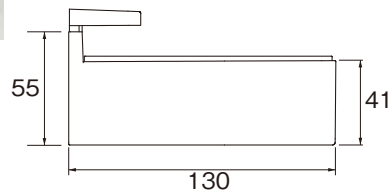

G319 シェルフボードブラケット560 木棚用

- 正面からビスが見えません
- 耐荷重 / 40kg
- 最大取付ピッチ / 1,000mm
- 最大板厚 / 30mm
- 最大奥行 / 400mm
- 最大幅 / 1,500mm
- 材質 / 亜鉛ダイカスト
- 仕様 / 右エンド・センター・左エンド
- 仕上 / アルミ・クローム
- 入数 / 入数10
- 付属ネジ付

G320 シェルフボードブラケット590 木棚用

- 正面からビスが見えません
- 耐荷重/20kg
- 最大取付ピッチ/450mm
- 最大板厚/30mm
- 最大奥行/230mm
- 最大幅/600mm
- 材質/亜鉛ダイカスト
- 仕上/アルミ・クローム
- 入数/入数10
- 付属ネジ付

※先に受座を取付け、本体を下から差し込んで固定ネジで受座と本体を固定します。

G321 シェルフボードブラケット532 木棚用

- 正面からビスが見えません
- 耐荷重/20kg
- 最大取付ピッチ/450mm
- 最大板厚/30mm
- 最大奥行/300mm
- 最大幅/800mm
- 材質/亜鉛ダイカスト・鋼
- 仕上/アルミ・クローム
- 入数/入数10
- 付属ネジ付

※先に受座を取付け、本体を下から差し込んで固定ネジで受座と本体を固定します。

G322 シェルフボードブラケット580 木棚用

- 正面からビスが見えません
- 耐荷重/40kg
- 最大取付ピッチ/450mm
- 対応板厚/20~40mm
- 最大奥行/300mm
- 最大幅/800mm
- 材質/亜鉛ダイカスト
- 仕上/アルミ・クローム
- 入数/入数10
- 付属ネジ付

※下側部品を壁面にビス止めて上側部品をスライドさせて固定ネジで締め付けます。