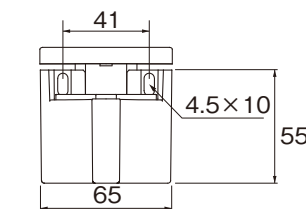

G319 シェルフボードブラケット560 木棚用

- 正面からビスが見えません
- 耐荷重 / 40kg
- 最大取付ピッチ / 1,000mm
- 最大板厚 / 30mm
- 最大奥行 / 400mm
- 最大幅 / 1,500mm
- 材質 / 亜鉛ダイカスト
- 仕様 / 右エンド・センター・左エンド
- 仕上 / アルミ・クローム
- 入数 / 入数10
- 付属ネジ付

G320 シェルフボードブラケット590 木棚用

- 正面からビスが見えません
- 耐荷重/20kg
- 最大取付ピッチ/450mm
- 最大板厚/30mm
- 最大奥行/230mm
- 最大幅/600mm
- 材質/亜鉛ダイカスト
- 仕上/アルミ・クローム
- 入数/入数10
- 付属ネジ付

※先に受座を取付け、本体を下から差し込んで固定ネジで受座と本体を固定します。

G321 シェルフボードブラケット532 木棚用

- 正面からビスが見えません
- 耐荷重/20kg
- 最大取付ピッチ/450mm
- 最大板厚/30mm
- 最大奥行/300mm
- 最大幅/800mm
- 材質/亜鉛ダイカスト・鋼
- 仕上/アルミ・クローム
- 入数/入数10
- 付属ネジ付

※先に受座を取付け、本体を下から差し込んで固定ネジで受座と本体を固定します。

G322 シェルフボードブラケット580 木棚用

- 正面からビスが見えません
- 耐荷重/40kg
- 最大取付ピッチ/450mm
- 対応板厚/20~40mm
- 最大奥行/300mm
- 最大幅/800mm
- 材質/亜鉛ダイカスト
- 仕上/アルミ・クローム
- 入数/入数10
- 付属ネジ付

※下側部品を壁面にビス止めて上側部品をスライドさせて固定ネジで締め付けます。