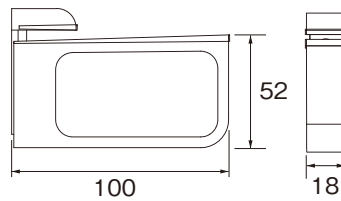

取付ビスが見えなく
スリム・シンプルな
フォルムのNEWデザイン

詳細は
コジマHP
にてご覧
ください!!

G318 シェルフボードブラケット521 木棚用

- 正面からビスが見えません
- 耐荷重 / 40kg
- 最大取付ピッチ / 700mm
- 最大板厚 / 40mm
- 最大奥行 / 300mm
- 最大幅 / 1,000mm
- 材質 / 亜鉛ダイカスト
- 仕上 / アルミ・ブラック・クローム
- 入数 / 入数10
- 付属ネジ付

G319 シェルフボードブラケット560 木棚用

- 正面からビスが見えません
- 耐荷重 / 40kg
- 最大取付ピッチ / 1,000mm
- 最大板厚 / 30mm
- 最大奥行 / 400mm
- 最大幅 / 1,500mm
- 材質 / 亜鉛ダイカスト
- 仕様 / 右エンド・センター・左エンド
- 仕上 / アルミ・クローム
- 入数 / 入数10
- 付属ネジ付

G320 シェルフボードブラケット590 木棚用

- 正面からビスが見えません
- 耐荷重/20kg
- 最大取付ピッチ/450mm
- 最大板厚/30mm
- 最大奥行/230mm
- 最大幅/600mm
- 材質/亜鉛ダイカスト
- 仕上/アルミ・クローム
- 入数/入数10
- 付属ネジ付

※先に受座を取付け、本体を下から差し込んで固定ネジで受座と本体を固定します。

G321 シェルフボードブラケット532 木棚用

- 正面からビスが見えません
- 耐荷重/20kg
- 最大取付ピッチ/450mm
- 最大板厚/30mm
- 最大奥行/300mm
- 最大幅/800mm
- 材質/亜鉛ダイカスト・鋼
- 仕上/アルミ・クローム
- 入数/入数10
- 付属ネジ付

※先に受座を取付け、本体を下から差し込んで固定ネジで受座と本体を固定します。

G322 シェルフボードブラケット580 木棚用

- 正面からビスが見えません
- 耐荷重/40kg
- 最大取付ピッチ/450mm
- 対応板厚/20~40mm
- 最大奥行/300mm
- 最大幅/800mm
- 材質/亜鉛ダイカスト
- 仕上/アルミ・クローム
- 入数/入数10
- 付属ネジ付

※下側部品を壁面にビス止めて上側部品をスライドさせて固定ネジで締め付けます。