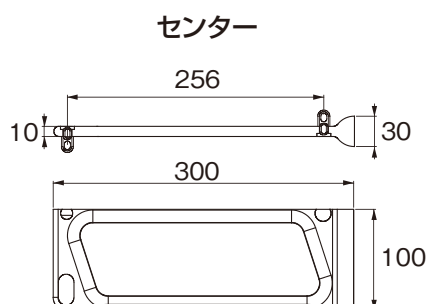

取付ビスが見えなく
スリム・シンプルな
フォルムのNEWデザイン

詳細は
コジマHP
にてご覧
ください!!

G318 シェルフボードブラケット521 木棚用

- 正面からビスが見えません
- 耐荷重 / 40kg
- 最大取付ピッチ / 700mm
- 最大板厚 / 40mm
- 最大奥行 / 300mm
- 最大幅 / 1,000mm
- 材質 / 亜鉛ダイカスト
- 仕上 / アルミ・ブラック・クローム
- 入数 / 入数10
- 付属ネジ付

G319 シェルフボードブラケット560 木棚用

- 正面からビスが見えません
- 耐荷重 / 40kg
- 最大取付ピッチ / 1,000mm
- 最大板厚 / 30mm
- 最大奥行 / 400mm
- 最大幅 / 1,500mm
- 材質 / 亜鉛ダイカスト
- 仕様 / 右エンド・センター・左エンド
- 仕上 / アルミ・クローム
- 入数 / 入数10
- 付属ネジ付

G320 シェルフボードブラケット590 木棚用

- 正面からビスが見えません
- 耐荷重/20kg
- 最大取付ピッチ/450mm
- 最大板厚/30mm
- 最大奥行/230mm
- 最大幅/600mm
- 材質/亜鉛ダイカスト
- 仕上/アルミ・クローム
- 入数/入数10
- 付属ネジ付

※先に受座を取付け、本体を下から差し込んで固定ネジで受座と本体を固定します。

G321 シェルフボードブラケット532 木棚用

- 正面からビスが見えません
- 耐荷重/20kg
- 最大取付ピッチ/450mm
- 最大板厚/30mm
- 最大奥行/300mm
- 最大幅/800mm
- 材質/亜鉛ダイカスト・鋼
- 仕上/アルミ・クローム
- 入数/入数10
- 付属ネジ付

※先に受座を取付け、本体を下から差し込んで固定ネジで受座と本体を固定します。

G322 シェルフボードブラケット580 木棚用

- 正面からビスが見えません
- 耐荷重/40kg
- 最大取付ピッチ/450mm
- 対応板厚/20~40mm
- 最大奥行/300mm
- 最大幅/800mm
- 材質/亜鉛ダイカスト
- 仕上/アルミ・クローム
- 入数/入数10
- 付属ネジ付

※下側部品を壁面にビス止めて上側部品をスライドさせて固定ネジで締め付けます。