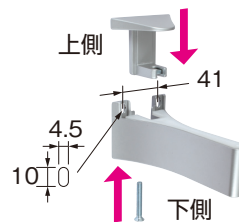

取付ビスが見えなく
スリム・シンプルな
フォルムのNEWデザイン

詳細は
コジマHP
にてご覧
ください!!

G318 シェルフボードブラケット521 木棚用

- 正面からビスが見えません
- 耐荷重 / 40kg
- 最大取付ピッチ / 700mm
- 最大板厚 / 40mm
- 最大奥行 / 300mm
- 最大幅 / 1,000mm
- 材質 / 亜鉛ダイカスト
- 仕上 / アルミ・ブラック・クローム
- 入数 / 入数10
- 付属ネジ付

G319 シェルフボードブラケット560 木棚用

- 正面からビスが見えません
- 耐荷重 / 40kg
- 最大取付ピッチ / 1,000mm
- 最大板厚 / 30mm
- 最大奥行 / 400mm
- 最大幅 / 1,500mm
- 材質 / 亜鉛ダイカスト
- 仕様 / 右エンド・センター・左エンド
- 仕上 / アルミ・クローム
- 入数 / 入数10
- 付属ネジ付

G320 シェルフボードブラケット590 木棚用

- 正面からビスが見えません
- 耐荷重/20kg
- 最大取付ピッチ/450mm
- 最大板厚/30mm
- 最大奥行/230mm
- 最大幅/600mm
- 材質/亜鉛ダイカスト
- 仕上/アルミ・クローム
- 入数/入数10
- 付属ネジ付

※先に受座を取付け、本体を下から差し込んで固定ネジで受座と本体を固定します。

G321 シェルフボードブラケット532 木棚用

- 正面からビスが見えません
- 耐荷重/20kg
- 最大取付ピッチ/450mm
- 最大板厚/30mm
- 最大奥行/300mm
- 最大幅/800mm
- 材質/亜鉛ダイカスト・鋼
- 仕上/アルミ・クローム
- 入数/入数10
- 付属ネジ付

※先に受座を取付け、本体を下から差し込んで固定ネジで受座と本体を固定します。

G322 シェルフボードブラケット580 木棚用

- 正面からビスが見えません
- 耐荷重/40kg
- 最大取付ピッチ/450mm
- 対応板厚/20~40mm
- 最大奥行/300mm
- 最大幅/800mm
- 材質/亜鉛ダイカスト
- 仕上/アルミ・クローム
- 入数/入数10
- 付属ネジ付

※下側部品を壁面にビス止めて上側部品をスライドさせて固定ネジで締め付けます。