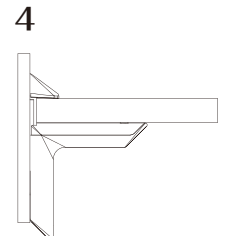

取付ビスが見えなく
スリム・シンプルな
フォルムのNEWデザイン

詳細は
コジマHP
にてご覧
ください!!

G318 シェルフボードブラケット521 木棚用

- 正面からビスが見えません
- 耐荷重 / 40kg
- 最大取付ピッチ / 700mm
- 最大板厚 / 40mm
- 最大奥行 / 300mm
- 最大幅 / 1,000mm
- 材質 / 亜鉛ダイカスト
- 仕上 / アルミ・ブラック・クローム
- 入数 / 入数10
- 付属ネジ付

G319 シェルフボードブラケット560 木棚用

- 正面からビスが見えません
- 耐荷重 / 40kg
- 最大取付ピッチ / 1,000mm
- 最大板厚 / 30mm
- 最大奥行 / 400mm
- 最大幅 / 1,500mm
- 材質 / 亜鉛ダイカスト
- 仕様 / 右エンド・センター・左エンド
- 仕上 / アルミ・クローム
- 入数 / 入数10
- 付属ネジ付

G320 シェルフボードブラケット590 木棚用

- 正面からビスが見えません
- 耐荷重/20kg
- 最大取付ピッチ/450mm
- 最大板厚/30mm
- 最大奥行/230mm
- 最大幅/600mm
- 材質/亜鉛ダイカスト
- 仕上/アルミ・クローム
- 入数/入数10
- 付属ネジ付

※先に受座を取付け、本体を下から差し込んで固定ネジで受座と本体を固定します。

G321 シェルフボードブラケット532 木棚用

- 正面からビスが見えません
- 耐荷重/20kg
- 最大取付ピッチ/450mm
- 最大板厚/30mm
- 最大奥行/300mm
- 最大幅/800mm
- 材質/亜鉛ダイカスト・鋼
- 仕上/アルミ・クローム
- 入数/入数10
- 付属ネジ付

※先に受座を取付け、本体を下から差し込んで固定ネジで受座と本体を固定します。

G322 シェルフボードブラケット580 木棚用

- 正面からビスが見えません
- 耐荷重/40kg
- 最大取付ピッチ/450mm
- 対応板厚/20~40mm
- 最大奥行/300mm
- 最大幅/800mm
- 材質/亜鉛ダイカスト
- 仕上/アルミ・クローム
- 入数/入数10
- 付属ネジ付

※下側部品を壁面にビス止めて上側部品をスライドさせて固定ネジで締め付けます。