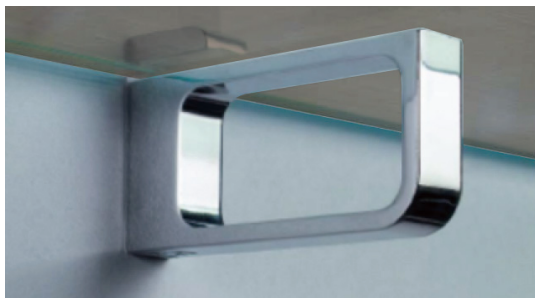

取付ビスが見えなく
スリム・シンプルな
フォルムのNEWデザイン

詳細は
コジマHP
にてご覧
ください!!

G318 シェルフボードブラケット521 木棚用

- 正面からビスが見えません
- 耐荷重 / 40kg
- 最大取付ピッチ / 700mm
- 最大板厚 / 40mm
- 最大奥行 / 300mm
- 最大幅 / 1,000mm
- 材質 / 亜鉛ダイカスト
- 仕上 / アルミ・ブラック・クローム
- 入数 / 入数10
- 付属ネジ付

G319 シェルフボードブラケット560 木棚用

- 正面からビスが見えません
- 耐荷重 / 40kg
- 最大取付ピッチ / 1,000mm
- 最大板厚 / 30mm
- 最大奥行 / 400mm
- 最大幅 / 1,500mm
- 材質 / 亜鉛ダイカスト
- 仕様 / 右エンド・センター・左エンド
- 仕上 / アルミ・クローム
- 入数 / 入数10
- 付属ネジ付

G320 シェルフボードブラケット590 木棚用

- 正面からビスが見えません
- 耐荷重/20kg
- 最大取付ピッチ/450mm
- 最大板厚/30mm
- 最大奥行/230mm
- 最大幅/600mm
- 材質/亜鉛ダイカスト
- 仕上/アルミ・クローム
- 入数/入数10
- 付属ネジ付

※先に受座を取付け、本体を下から差し込んで固定ネジで受座と本体を固定します。

G321 シェルフボードブラケット532 木棚用

- 正面からビスが見えません
- 耐荷重/20kg
- 最大取付ピッチ/450mm
- 最大板厚/30mm
- 最大奥行/300mm
- 最大幅/800mm
- 材質/亜鉛ダイカスト・鋼
- 仕上/アルミ・クローム
- 入数/入数10
- 付属ネジ付

※先に受座を取付け、本体を下から差し込んで固定ネジで受座と本体を固定します。

G322 シェルフボードブラケット580 木棚用

- 正面からビスが見えません
- 耐荷重/40kg
- 最大取付ピッチ/450mm
- 対応板厚/20~40mm
- 最大奥行/300mm
- 最大幅/800mm
- 材質/亜鉛ダイカスト
- 仕上/アルミ・クローム
- 入数/入数10
- 付属ネジ付

※下側部品を壁面にビス止めて上側部品をスライドさせて固定ネジで締め付けます。