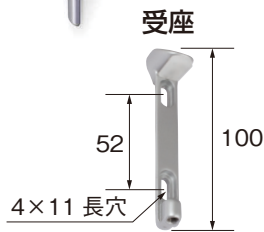

取付ビスが見えなく
スリム・シンプルな
フォルムのNEWデザイン

詳細は
コジマHP
にてご覧
ください!!

G318 シェルフボードブラケット521 木棚用

- 正面からビスが見えません
- 耐荷重 / 40kg
- 最大取付ピッチ / 700mm
- 最大板厚 / 40mm
- 最大奥行 / 300mm
- 最大幅 / 1,000mm
- 材質 / 亜鉛ダイカスト
- 仕上 / アルミ・ブラック・クローム
- 入数 / 入数10
- 付属ネジ付

G319 シェルフボードブラケット560 木棚用

- 正面からビスが見えません
- 耐荷重 / 40kg
- 最大取付ピッチ / 1,000mm
- 最大板厚 / 30mm
- 最大奥行 / 400mm
- 最大幅 / 1,500mm
- 材質 / 亜鉛ダイカスト
- 仕様 / 右エンド・センター・左エンド
- 仕上 / アルミ・クローム
- 入数 / 入数10
- 付属ネジ付

G320 シェルフボードブラケット590 木棚用

- 正面からビスが見えません
- 耐荷重/20kg
- 最大取付ピッチ/450mm
- 最大板厚/30mm
- 最大奥行/230mm
- 最大幅/600mm
- 材質/亜鉛ダイカスト
- 仕上/アルミ・クローム
- 入数/入数10
- 付属ネジ付

※先に受座を取付け、本体を下から差し込んで固定ネジで受座と本体を固定します。

G321 シェルフボードブラケット532 木棚用

- 正面からビスが見えません
- 耐荷重/20kg
- 最大取付ピッチ/450mm
- 最大板厚/30mm
- 最大奥行/300mm
- 最大幅/800mm
- 材質/亜鉛ダイカスト・鋼
- 仕上/アルミ・クローム
- 入数/入数10
- 付属ネジ付

※先に受座を取付け、本体を下から差し込んで固定ネジで受座と本体を固定します。

G322 シェルフボードブラケット580 木棚用

- 正面からビスが見えません
- 耐荷重/40kg
- 最大取付ピッチ/450mm
- 対応板厚/20~40mm
- 最大奥行/300mm
- 最大幅/800mm
- 材質/亜鉛ダイカスト
- 仕上/アルミ・クローム
- 入数/入数10
- 付属ネジ付

※下側部品を壁面にビス止めて上側部品をスライドさせて固定ネジで締め付けます。