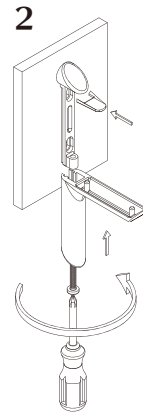

取付ビスが見えなく
スリム・シンプルな
フォルムのNEWデザイン

詳細は
コジマHP
にてご覧
ください!!

G318 シェルフボードブラケット521 木棚用

- 正面からビスが見えません
- 耐荷重 / 40kg
- 最大取付ピッチ / 700mm
- 最大板厚 / 40mm
- 最大奥行 / 300mm
- 最大幅 / 1,000mm
- 材質 / 亜鉛ダイカスト
- 仕上 / アルミ・ブラック・クローム
- 入数 / 入数10
- 付属ネジ付

G319 シェルフボードブラケット560 木棚用

- 正面からビスが見えません
- 耐荷重 / 40kg
- 最大取付ピッチ / 1,000mm
- 最大板厚 / 30mm
- 最大奥行 / 400mm
- 最大幅 / 1,500mm
- 材質 / 亜鉛ダイカスト
- 仕様 / 右エンド・センター・左エンド
- 仕上 / アルミ・クローム
- 入数 / 入数10
- 付属ネジ付

G320 シェルフボードブラケット590 木棚用

- 正面からビスが見えません
- 耐荷重/20kg
- 最大取付ピッチ/450mm
- 最大板厚/30mm
- 最大奥行/230mm
- 最大幅/600mm
- 材質/亜鉛ダイカスト
- 仕上/アルミ・クローム
- 入数/入数10
- 付属ネジ付

※先に受座を取付け、本体を下から差し込んで固定ネジで受座と本体を固定します。

G321 シェルフボードブラケット532 木棚用

- 正面からビスが見えません
- 耐荷重/20kg
- 最大取付ピッチ/450mm
- 最大板厚/30mm
- 最大奥行/300mm
- 最大幅/800mm
- 材質/亜鉛ダイカスト・鋼
- 仕上/アルミ・クローム
- 入数/入数10
- 付属ネジ付

※先に受座を取付け、本体を下から差し込んで固定ネジで受座と本体を固定します。

G322 シェルフボードブラケット580 木棚用

- 正面からビスが見えません
- 耐荷重/40kg
- 最大取付ピッチ/450mm
- 対応板厚/20~40mm
- 最大奥行/300mm
- 最大幅/800mm
- 材質/亜鉛ダイカスト
- 仕上/アルミ・クローム
- 入数/入数10
- 付属ネジ付

※下側部品を壁面にビス止めて上側部品をスライドさせて固定ネジで締め付けます。