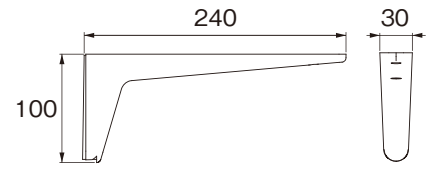

取付ビスが見えなく
スリム・シンプルな
フォルムのNEWデザイン

詳細は
コジマHP
にてご覧
ください!!

G318 シェルフボードブラケット521 木棚用

- 正面からビスが見えません
- 耐荷重 / 40kg
- 最大取付ピッチ / 700mm
- 最大板厚 / 40mm
- 最大奥行 / 300mm
- 最大幅 / 1,000mm
- 材質 / 亜鉛ダイカスト
- 仕上 / アルミ・ブラック・クローム
- 入数 / 入数10
- 付属ネジ付

G319 シェルフボードブラケット560 木棚用

- 正面からビスが見えません
- 耐荷重 / 40kg
- 最大取付ピッチ / 1,000mm
- 最大板厚 / 30mm
- 最大奥行 / 400mm
- 最大幅 / 1,500mm
- 材質 / 亜鉛ダイカスト
- 仕様 / 右エンド・センター・左エンド
- 仕上 / アルミ・クローム
- 入数 / 入数10
- 付属ネジ付

G320 シェルフボードブラケット590 木棚用

- 正面からビスが見えません
- 耐荷重/20kg
- 最大取付ピッチ/450mm
- 最大板厚/30mm
- 最大奥行/230mm
- 最大幅/600mm
- 材質/亜鉛ダイカスト
- 仕上/アルミ・クローム
- 入数/入数10
- 付属ネジ付

※先に受座を取付け、本体を下から差し込んで固定ネジで受座と本体を固定します。

G321 シェルフボードブラケット532 木棚用

- 正面からビスが見えません
- 耐荷重/20kg
- 最大取付ピッチ/450mm
- 最大板厚/30mm
- 最大奥行/300mm
- 最大幅/800mm
- 材質/亜鉛ダイカスト・鋼
- 仕上/アルミ・クローム
- 入数/入数10
- 付属ネジ付