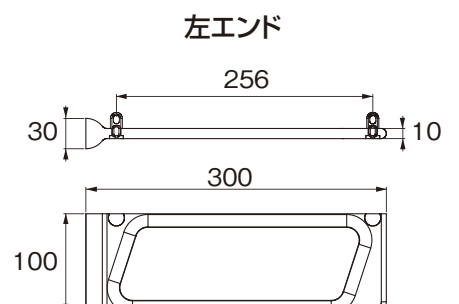

取付ビスが見えなく
スリム・シンプルな
フォルムのNEWデザイン

詳細は
コジマHP
にてご覧
ください!!

G318 シェルフボードブラケット521 木棚用

- 正面からビスが見えません
- 耐荷重 / 40kg
- 最大取付ピッチ / 700mm
- 最大板厚 / 40mm
- 最大奥行 / 300mm
- 最大幅 / 1,000mm
- 材質 / 亜鉛ダイカスト
- 仕上 / アルミ・ブラック・クローム
- 入数 / 入数10
- 付属ネジ付

G319 シェルフボードブラケット560 木棚用

- 正面からビスが見えません
- 耐荷重 / 40kg
- 最大取付ピッチ / 1,000mm
- 最大板厚 / 30mm
- 最大奥行 / 400mm
- 最大幅 / 1,500mm
- 材質 / 亜鉛ダイカスト
- 仕様 / 右エンド・センター・左エンド
- 仕上 / アルミ・クローム
- 入数 / 入数10
- 付属ネジ付

G320 シェルフボードブラケット590 木棚用

- 正面からビスが見えません
- 耐荷重/20kg
- 最大取付ピッチ/450mm
- 最大板厚/30mm
- 最大奥行/230mm
- 最大幅/600mm
- 材質/亜鉛ダイカスト
- 仕上/アルミ・クローム
- 入数/入数10
- 付属ネジ付

※先に受座を取付け、本体を下から差し込んで固定ネジで受座と本体を固定します。

G321 シェルフボードブラケット532 木棚用

- 正面からビスが見えません
- 耐荷重/20kg
- 最大取付ピッチ/450mm
- 最大板厚/30mm
- 最大奥行/300mm
- 最大幅/800mm
- 材質/亜鉛ダイカスト・鋼
- 仕上/アルミ・クローム
- 入数/入数10
- 付属ネジ付

※先に受座を取付け、本体を下から差し込んで固定ネジで受座と本体を固定します。

G322 シェルフボードブラケット580 木棚用

- 正面からビスが見えません
- 耐荷重/40kg
- 最大取付ピッチ/450mm
- 対応板厚/20~40mm
- 最大奥行/300mm
- 最大幅/800mm
- 材質/亜鉛ダイカスト
- 仕上/アルミ・クローム
- 入数/入数10
- 付属ネジ付

※下側部品を壁面にビス止めて上側部品をスライドさせて固定ネジで締め付けます。