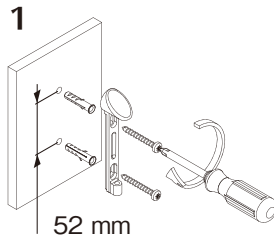

取付ビスが見えなく
スリム・シンプルな
フォルムのNEWデザイン

詳細は
コジマHP
にてご覧
ください!!

G318 シェルフボードブラケット521 木棚用

- 正面からビスが見えません
- 耐荷重 / 40kg
- 最大取付ピッチ / 700mm
- 最大板厚 / 40mm
- 最大奥行 / 300mm
- 最大幅 / 1,000mm
- 材質 / 亜鉛ダイカスト
- 仕上 / アルミ・ブラック・クローム
- 入数 / 入数10
- 付属ネジ付

G319 シェルフボードブラケット560 木棚用

- 正面からビスが見えません
- 耐荷重 / 40kg
- 最大取付ピッチ / 1,000mm
- 最大板厚 / 30mm
- 最大奥行 / 400mm
- 最大幅 / 1,500mm
- 材質 / 亜鉛ダイカスト
- 仕様 / 右エンド・センター・左エンド
- 仕上 / アルミ・クローム
- 入数 / 入数10
- 付属ネジ付

G320 シェルフボードブラケット590 木棚用

- 正面からビスが見えません
- 耐荷重/20kg
- 最大取付ピッチ/450mm
- 最大板厚/30mm
- 最大奥行/230mm
- 最大幅/600mm
- 材質/亜鉛ダイカスト
- 仕上/アルミ・クローム
- 入数/入数10
- 付属ネジ付

※先に受座を取付け、本体を下から差し込んで固定ネジで受座と本体を固定します。

G321 シェルフボードブラケット532 木棚用

- 正面からビスが見えません
- 耐荷重/20kg
- 最大取付ピッチ/450mm
- 最大板厚/30mm
- 最大奥行/300mm
- 最大幅/800mm
- 材質/亜鉛ダイカスト・鋼
- 仕上/アルミ・クローム
- 入数/入数10
- 付属ネジ付

※先に受座を取付け、本体を下から差し込んで固定ネジで受座と本体を固定します。

G322 シェルフボードブラケット580 木棚用

- 正面からビスが見えません
- 耐荷重/40kg
- 最大取付ピッチ/450mm
- 対応板厚/20~40mm
- 最大奥行/300mm
- 最大幅/800mm
- 材質/亜鉛ダイカスト
- 仕上/アルミ・クローム
- 入数/入数10
- 付属ネジ付

※下側部品を壁面にビス止めて上側部品をスライドさせて固定ネジで締め付けます。