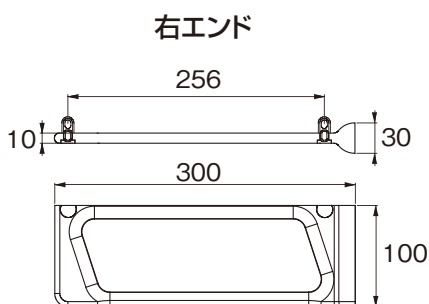

取付ビスが見えなく
スリム・シンプルな
フォルムのNEWデザイン

詳細は
コジマHP
にてご覧
ください!!

G318 シェルフボードブラケット521 木棚用

- 正面からビスが見えません
- 耐荷重 / 40kg
- 最大取付ピッチ / 700mm
- 最大板厚 / 40mm
- 最大奥行 / 300mm
- 最大幅 / 1,000mm
- 材質 / 亜鉛ダイカスト
- 仕上 / アルミ・ブラック・クローム
- 入数 / 入数10
- 付属ネジ付

G319 シェルフボードブラケット560 木棚用

- 正面からビスが見えません
- 耐荷重 / 40kg
- 最大取付ピッチ / 1,000mm
- 最大板厚 / 30mm
- 最大奥行 / 400mm
- 最大幅 / 1,500mm
- 材質 / 亜鉛ダイカスト
- 仕様 / 右エンド・センター・左エンド
- 仕上 / アルミ・クローム
- 入数 / 入数10
- 付属ネジ付

G320 シェルフボードブラケット590 木棚用

- 正面からビスが見えません
- 耐荷重/20kg
- 最大取付ピッチ/450mm
- 最大板厚/30mm
- 最大奥行/230mm
- 最大幅/600mm
- 材質/亜鉛ダイカスト
- 仕上/アルミ・クローム
- 入数/入数10
- 付属ネジ付

※先に受座を取付け、本体を下から差し込んで固定ネジで受座と本体を固定します。

G321 シェルフボードブラケット532 木棚用

- 正面からビスが見えません
- 耐荷重/20kg
- 最大取付ピッチ/450mm
- 最大板厚/30mm
- 最大奥行/300mm
- 最大幅/800mm
- 材質/亜鉛ダイカスト・鋼
- 仕上/アルミ・クローム
- 入数/入数10
- 付属ネジ付

※先に受座を取付け、本体を下から差し込んで固定ネジで受座と本体を固定します。

G322 シェルフボードブラケット580 木棚用

- 正面からビスが見えません
- 耐荷重/40kg
- 最大取付ピッチ/450mm
- 対応板厚/20~40mm
- 最大奥行/300mm
- 最大幅/800mm
- 材質/亜鉛ダイカスト
- 仕上/アルミ・クローム
- 入数/入数10
- 付属ネジ付

※下側部品を壁面にビス止めて上側部品をスライドさせて固定ネジで締め付けます。