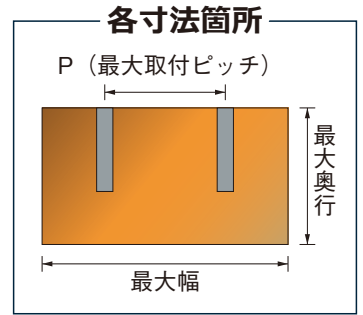

取付ビスが見えなく
スリム・シンプルな
フォルムのNEWデザイン

詳細は
コジマHP
にてご覧
ください!!

G318 シェルフボードブラケット521 木棚用

- 正面からビスが見えません
- 耐荷重 / 40kg
- 最大取付ピッチ / 700mm
- 最大板厚 / 40mm
- 最大奥行 / 300mm
- 最大幅 / 1,000mm
- 材質 / 亜鉛ダイカスト
- 仕上 / アルミ・ブラック・クローム
- 入数 / 入数10
- 付属ネジ付

G319 シェルフボードブラケット560 木棚用

- 正面からビスが見えません
- 耐荷重 / 40kg
- 最大取付ピッチ / 1,000mm
- 最大板厚 / 30mm
- 最大奥行 / 400mm
- 最大幅 / 1,500mm
- 材質 / 亜鉛ダイカスト
- 仕様 / 右エンド・センター・左エンド
- 仕上 / アルミ・クローム
- 入数 / 入数10
- 付属ネジ付

G320 シェルフボードブラケット590 木棚用