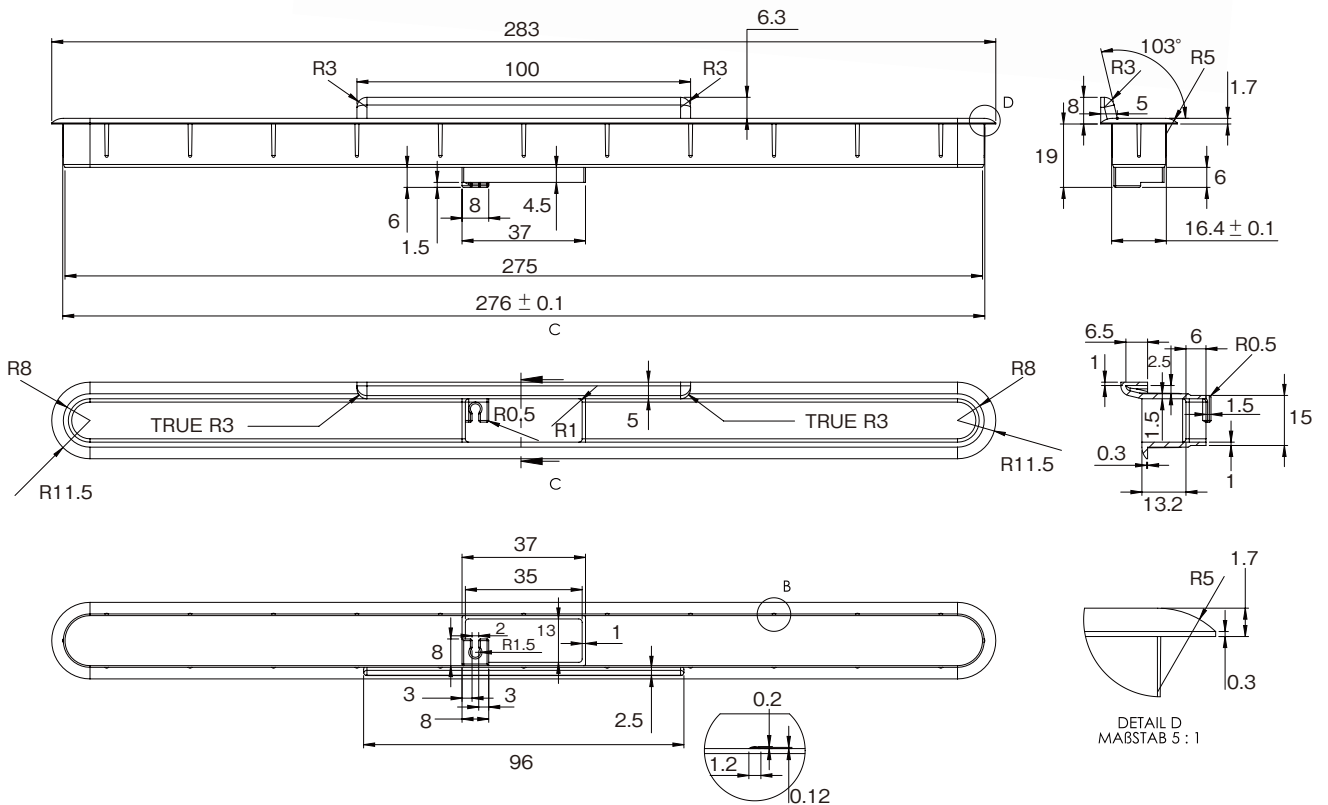

N416 タブレットホルダー

- タブレットやスマートフォンを立てかけられます。
- 電源を通す事が出来ます。
- 電源コードを引っ掛ける事が出来ます。
- 材質 / ABS樹脂
- 仕上 / シルバー塗装・ブラック
- 上代 / シルバー塗装・ブラック
- 入数 / 500ヶ

電源コード通し部

新しいものは、いつもここから

株式会社 **コジマ**

KOJIMA METAL FITTING CORPORATION