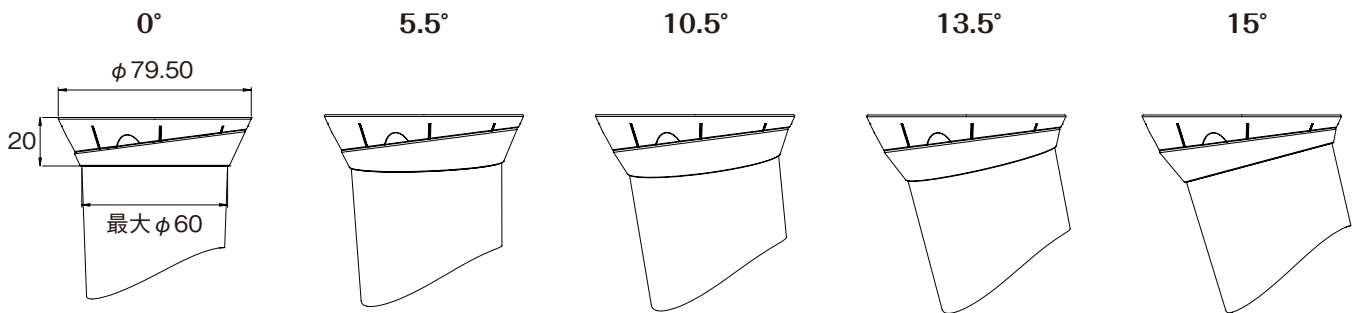

B133 ラウンド脚金具(角度調整機能付き)

- ストレートの木製脚を角度をつけて取付可能
- 5つの角度で取付可能
- 【0°・5°・10.5°・13.5°・15°】に簡単に調整可能
- 特許取得済
- 材質 / PA6

※付属品 / ハンガーボルト (材質: 鋼)

【M10×60・M10×70・M10×80】からお選び下さい

※ハンガーボルト付き

耐久テスト

900φ、高さ745mmのテーブルで脚角度15°にて
4ヶ使用時、約550kgの耐久性がありました。
(脚金具1ヶあたり136.95kgの負荷)