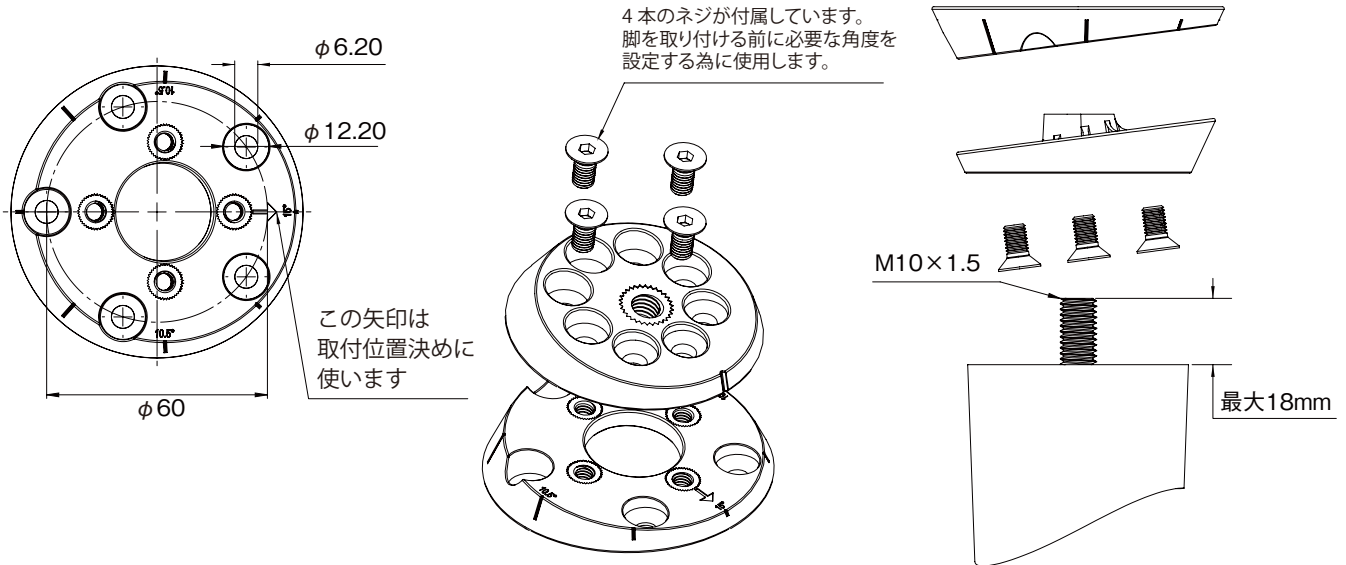

B133 ラウンド脚金具(角度調整機能付き)

- ストレートの木製脚を角度をつけて取付可能
- 5つの角度で取付可能
- 【0°・5°・10.5°・13.5°・15°】に簡単に調整可能
- 特許取得済
- 材質 / PA6

※付属品 / ハンガーボルト (材質: 鋼)

【M10×60・M10×70・M10×80】からお選び下さい

※ハンガーボルト付き

耐久テスト

900φ、高さ745mmのテーブルで脚角度15°にて
4ヶ使用時、約550kgの耐久性がありました。
(脚金具1ヶあたり136.95kgの負荷)