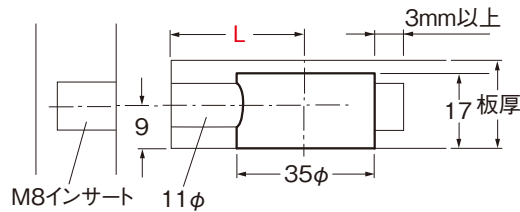

komfix [コムフィックス]

- komfix は強度性に優れた埋め込み式のジョイント金具です。
- 多様な設計に対応できます。
- 入数/各 100

ボルト穴: 11φ
 35φ穴深さ: 17mm
 穴あけ芯距離 (L): 35/55mm

※キャビネット等の使用例

※天板等の連結使用例

仕様寸法

<p>E501-komfix 本体</p>	<p>材質/ 亜鉛ダイカスト 仕上/ ユニクロ</p>	<p>E501C-W 白 E501C-B 黒 E501C-BR 茶 E501C-BE ベージュ</p>	<p>材質/ プラスチック</p> <p>キャップ 40φ ±1.7</p>
<p>E501-64 コネクティング ボルト L=35mm用</p>		<p>材質/鋼 仕上/ユニクロ</p>	
<p>E501-84 コネクティング ボルト L=55mm用</p>		<p>材質/鋼 仕上/ユニクロ</p>	
<p>E501-52 インサートボルト</p>		<p>材質/鋼 仕上/ユニクロ</p>	