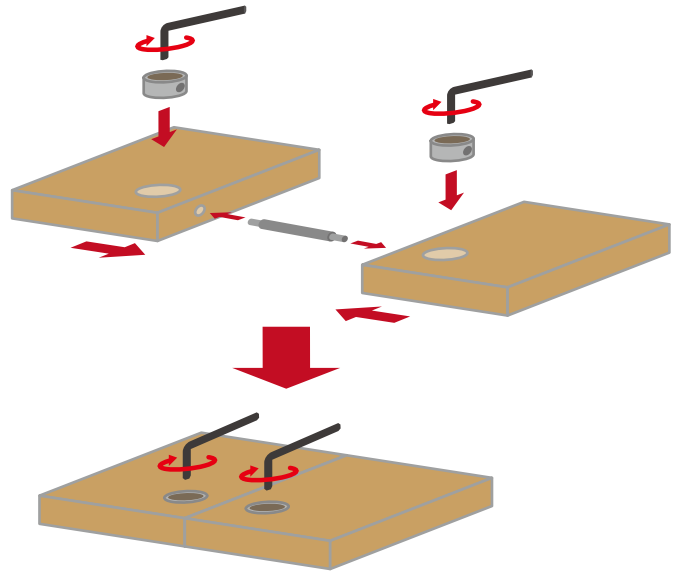

komfix [コムフィックス]

- komfix は強度性に優れた埋め込み式のジョイント金具です。
- 多様な設計に対応できます。
- 入数/各 100

ボルト穴: 11φ
 35φ穴深さ: 17mm
 穴あけ芯距離 (L): 35/55mm

※キャビネット等の使用例

※天板等の連結使用例

仕様寸法

<p>E501-komfix 本体</p>	<p>材質/ 亜鉛ダイカスト 仕上/ ユニクロ</p>	<p>E501C-W 白 E501C-B 黒 E501C-BR 茶 E501C-BE ベージュ</p>	<p>材質/ プラスチック</p> <p>キャップ 40φ ±1.7</p>
<p>E501-64 コネクティング ボルト L=35mm用</p>		<p>材質/鋼 仕上/ユニクロ</p>	
<p>E501-84 コネクティング ボルト L=55mm用</p>		<p>材質/鋼 仕上/ユニクロ</p>	
<p>E501-52 インサートボルト</p>		<p>材質/鋼 仕上/ユニクロ</p>	