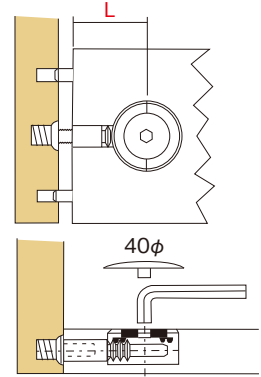

komfix [コムフィックス]

- komfix は強度性に優れた埋め込み式のジョイント金具です。
- 多様な設計に対応できます。
- 入数/各 100

ボルト穴: 11φ
 35φ穴深さ: 17mm
 穴あけ芯距離 (L): 35/55mm

※キャビネット等の使用例

※天板等の連結使用例

仕様寸法

<p>E501-komfix 本体</p>	<p>材質/ 亜鉛ダイカスト 仕上/ ユニクロ</p>	<p>E501C-W 白 E501C-B 黒 E501C-BR 茶 E501C-BE ベージュ</p>	<p>材質/ プラスチック</p> <p>キャップ 40φ ±1.7</p>
<p>E501-64 コネクティング ボルト L=35mm用</p>		<p>材質/鋼 仕上/ユニクロ</p>	
<p>E501-84 コネクティング ボルト L=55mm用</p>		<p>材質/鋼 仕上/ユニクロ</p>	
<p>E501-52 インサートボルト</p>		<p>材質/鋼 仕上/ユニクロ</p>	