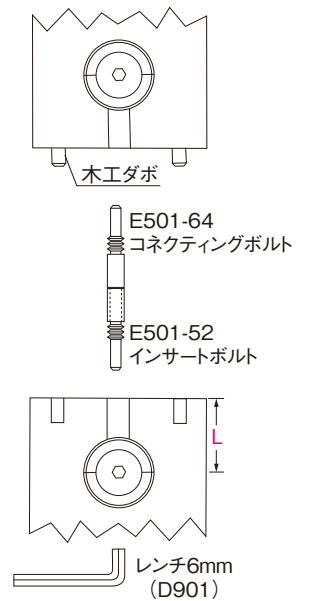

komfix [コムフィックス]

- komfix は強度性に優れた埋め込み式のジョイント金具です。
- 多様な設計に対応できます。
- 入数/各 100

ボルト穴: 11φ
 35φ穴深さ: 17mm
 穴あけ芯距離 (L): 35/55mm

※キャビネット等の使用例

※天板等の連結使用例

仕様寸法

<p>E501-komfix 本体</p>	<p>材質/ 亜鉛ダイカスト 仕上/ ユニクロ</p>	<p>E501C-W 白 E501C-B 黒 E501C-BR 茶 E501C-BE ベージュ</p>	<p>材質/ プラスチック</p> <p>キャップ 40φ ±1.7</p>
<p>E501-64 コネクティング ボルト L=35mm用</p>		<p>材質/鋼 仕上/ユニクロ</p>	
<p>E501-84 コネクティング ボルト L=55mm用</p>		<p>材質/鋼 仕上/ユニクロ</p>	
<p>E501-52 インサートボルト</p>		<p>材質/鋼 仕上/ユニクロ</p>	