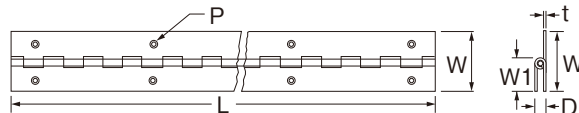

## F107 ステンレス厚口長丁番(ピアノ丁番)

- 材質／ステンレス SUS304
- 仕上／ミガキ
- ※ビスは付属しません。

仕様寸法

単位：mm

品番	L	W	W1	t	D	P	入数	
							2,000	2,400
F107-38	2,000 2,400	38	22.5	1.5	6.7	4.5	20	15
F107-51		51	29				20	10
F107-60		60	34				15	10
F107-70		70	40	2	10.5	5.5	6	6
F107-100		100	57	3	14	6	4	4

## F108 K<sub>2</sub> ステンレス長丁番(ピアノ丁番)

- 材質／ステンレス SUS304
- 仕上／ミガキ
- ※ビスは付属しません。

仕様寸法

単位：mm

品番	L	W	W1	t	D	P	入数
F108-25	1,872	25	15	0.8	4.2	4.3	50
F108-32		32	18				50
F108-38		38	21.5				40
F108-51		51	28.5	1.2	5.5	30	