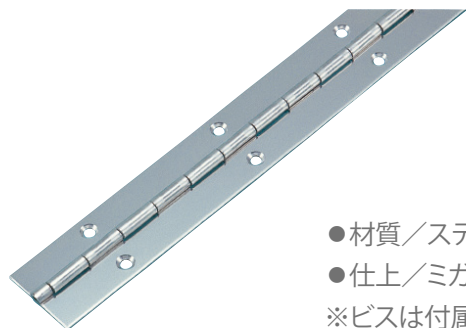

# F131 カラー長丁番

- 材質／鋼
- 木ネジ付

仕様寸法

単位：mm

品番	仕上	L	W	W1	t	D	P	入数
F131-38-2000	白黒	2,000	38	22.5	1.6	6.7	4.5	10
F131-51-1872		1,872	51	28	1.2	5.4	4.3	
F131-51-2000		2,000		29	1.6	6.7	4.5	

## F107 ステンレス厚口長丁番(ピアノ丁番)

- 材質／ステンレス SUS304
- 仕上／ミガキ
- ※ビスは付属しません。

仕様寸法

単位：mm

品番	L	W	W1	t	D	P	入数	
							2,000	2,400
F107-38	2,000 2,400	38	22.5	1.5	6.7	4.5	20	15
F107-51		51	29				20	10
F107-60		60	34				15	10
F107-70		70	40	2	10.5	5.5	6	6
F107-100		100	57	3	14	6	4	4

## F108 K<sub>2</sub> ステンレス長丁番(ピアノ丁番)

- 材質／ステンレス SUS304
- 仕上／ミガキ
- ※ビスは付属しません。

仕様寸法

単位：mm

品番	L	W	W1	t	D	P	入数
F108-25	1,872	25	15	0.8	4.2	4.3	50
F108-32		32	18				50
F108-38		38	21.5				40
F108-51		51	28.5	1.2	5.5	30	