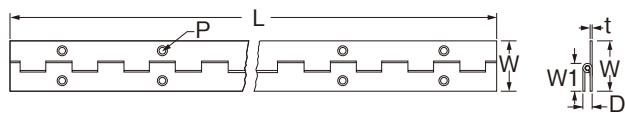

# F131 カラー長丁番

- 材質／鋼
- 木ネジ付

仕様寸法

単位：mm

品番	仕上	L	W	W1	t	D	P	入数
F131-38-2000	白黒	2,000	38	22.5	1.6	6.7	4.5	10
F131-51-1872		1,872	51	28	1.2	5.4	4.3	
F131-51-2000		2,000		29	1.6	6.7	4.5	

## F107 ステンレス厚口長丁番(ピアノ丁番)

- 材質／ステンレス SUS304
- 仕上／ミガキ
- ※ビスは付属しません。

仕様寸法

単位：mm

品番	L	W	W1	t	D	P	入数	
							2,000	2,400
F107-38	2,000 2,400	38	22.5	1.5	6.7	4.5	20	15
F107-51		51	29				20	10
F107-60		60	34				15	10
F107-70		70	40	2	10.5	5.5	6	6
F107-100		100	57	3	14	6	4	4

## F108 K<sub>2</sub> ステンレス長丁番(ピアノ丁番)

- 材質／ステンレス SUS304
- 仕上／ミガキ
- ※ビスは付属しません。

仕様寸法

単位：mm

品番	L	W	W1	t	D	P	入数
F108-25	1,872	25	15	0.8	4.2	4.3	50
F108-32		32	18				50
F108-38		38	21.5				40
F108-51		51	28.5	1.2	5.5	30	