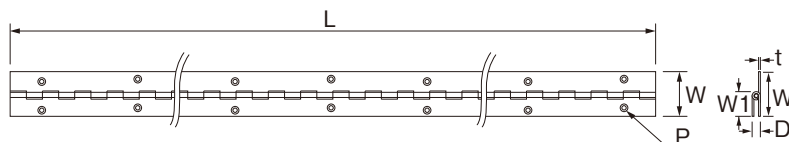

# F131 カラー長丁番

- 材質／鋼
- 木ネジ付

仕様寸法

単位：mm

品番	仕上	L	W	W1	t	D	P	入数
F131-38-2000	白黒	2,000	38	22.5	1.6	6.7	4.5	10
F131-51-1872		1,872	51	28	1.2	5.4	4.3	
F131-51-2000		2,000		29	1.6	6.7	4.5	

## F107 ステンレス厚口長丁番(ピアノ丁番)

- 材質／ステンレス SUS304
- 仕上／ミガキ
- ※ビスは付属しません。

仕様寸法

単位：mm

品番	L	W	W1	t	D	P	入数	
							2,000	2,400
F107-38	2,000 2,400	38	22.5	1.5	6.7	4.5	20	15
F107-51		51	29				20	10
F107-60		60	34				15	10
F107-70		70	40	2	10.5	5.5	6	6
F107-100		100	57	3	14	6	4	4

## F108 K<sub>2</sub> ステンレス長丁番(ピアノ丁番)

- 材質／ステンレス SUS304
- 仕上／ミガキ
- ※ビスは付属しません。

仕様寸法

単位：mm

品番	L	W	W1	t	D	P	入数
F108-25	1,872	25	15	0.8	4.2	4.3	50
F108-32		32	18				50
F108-38		38	21.5				40
F108-51		51	28.5	1.2	5.5	30	