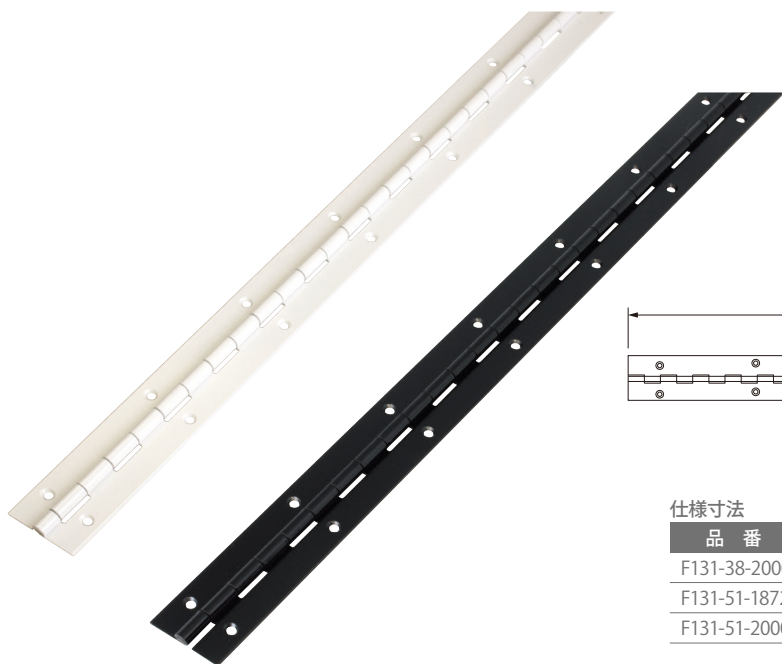

# F131 カラー長丁番

- 材質／鋼
- 木ネジ付

仕様寸法

単位：mm

品番	仕上	L	W	W1	t	D	P	入数
F131-38-2000	白黒	2,000	38	22.5	1.6	6.7	4.5	10
F131-51-1872		1,872	51	28	1.2	5.4	4.3	
F131-51-2000		2,000		29	1.6	6.7	4.5	

## F107 ステンレス厚口長丁番(ピアノ丁番)

- 材質／ステンレス SUS304
- 仕上／ミガキ
- ※ビスは付属しません。

仕様寸法

単位：mm

品番	L	W	W1	t	D	P	入数	
							2,000	2,400
F107-38	2,000 2,400	38	22.5	1.5	6.7	4.5	20	15
F107-51		51	29				20	10
F107-60		60	34				15	10
F107-70		70	40	2	10.5	5.5	6	6
F107-100		100	57	3	14	6	4	4

## F108 K<sub>2</sub> ステンレス長丁番(ピアノ丁番)

- 材質／ステンレス SUS304
- 仕上／ミガキ
- ※ビスは付属しません。

仕様寸法

単位：mm

品番	L	W	W1	t	D	P	入数
F108-25	1,872	25	15	0.8	4.2	4.3	50
F108-32		32	18				50
F108-38		38	21.5				40
F108-51		51	28.5	1.2	5.5	30	