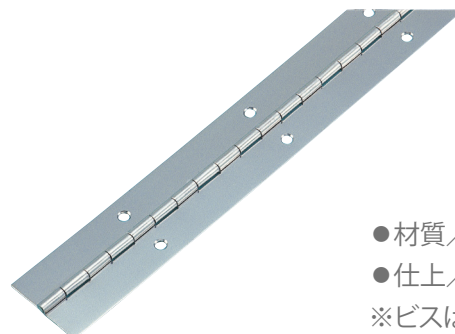

## F107 ステンレス厚口長丁番(ピアノ丁番)

- 材質／ステンレス SUS304
- 仕上／ミガキ
- ※ビスは付属しません。

仕様寸法

単位：mm

品番	L	W	W1	t	D	P	入数	
							2,000	2,400
F107-38	2,000 2,400	38	22.5	1.5	6.7	4.5	20	15
F107-51		51	29				20	10
F107-60		60	34				15	10
F107-70		70	40	2	10.5	5.5	6	6
F107-100		100	57	3	14	6	4	4

## F108 K<sub>2</sub> ステンレス長丁番(ピアノ丁番)

- 材質／ステンレス SUS304
- 仕上／ミガキ
- ※ビスは付属しません。

仕様寸法

単位：mm

品番	L	W	W1	t	D	P	入数
F108-25	1,872	25	15	0.8	4.2	4.3	50
F108-32		32	18				50
F108-38		38	21.5				40
F108-51		51	28.5	1.2	5.5	30	