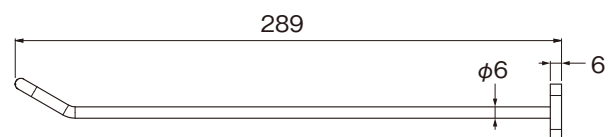

新しいものは、いつもここから

株式会社 **コジマ**

KOJIMA METAL FITTING CORPORATION

<http://www.kojima-mf.co.jp>   ✉ kanamono@kojima-mf.co.jp

本 社

〒111-0041 東京都台東区元浅草3-4-1
Tel.03-3843-3141(代表) Fax.03-3843-3144

春日部営業所

〒344-0062 埼玉県春日部市粕壁東1-26-20
Tel.048-760-3881(代表) Fax.048-760-3883