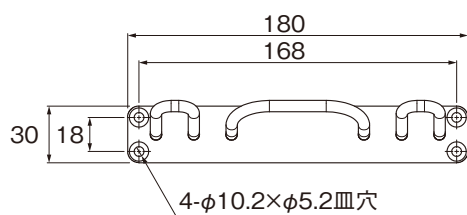

新しいものは、いつもここから

株式会社 **コジマ**

KOJIMA METAL FITTING CORPORATION

<http://www.kojima-mf.co.jp>   ✉ kanamono@kojima-mf.co.jp

本 社

〒111-0041 東京都台東区元浅草3-4-1
Tel.03-3843-3141(代表) Fax.03-3843-3144

春日部営業所

〒344-0062 埼玉県春日部市粕壁東1-26-20
Tel.048-760-3881(代表) Fax.048-760-3883