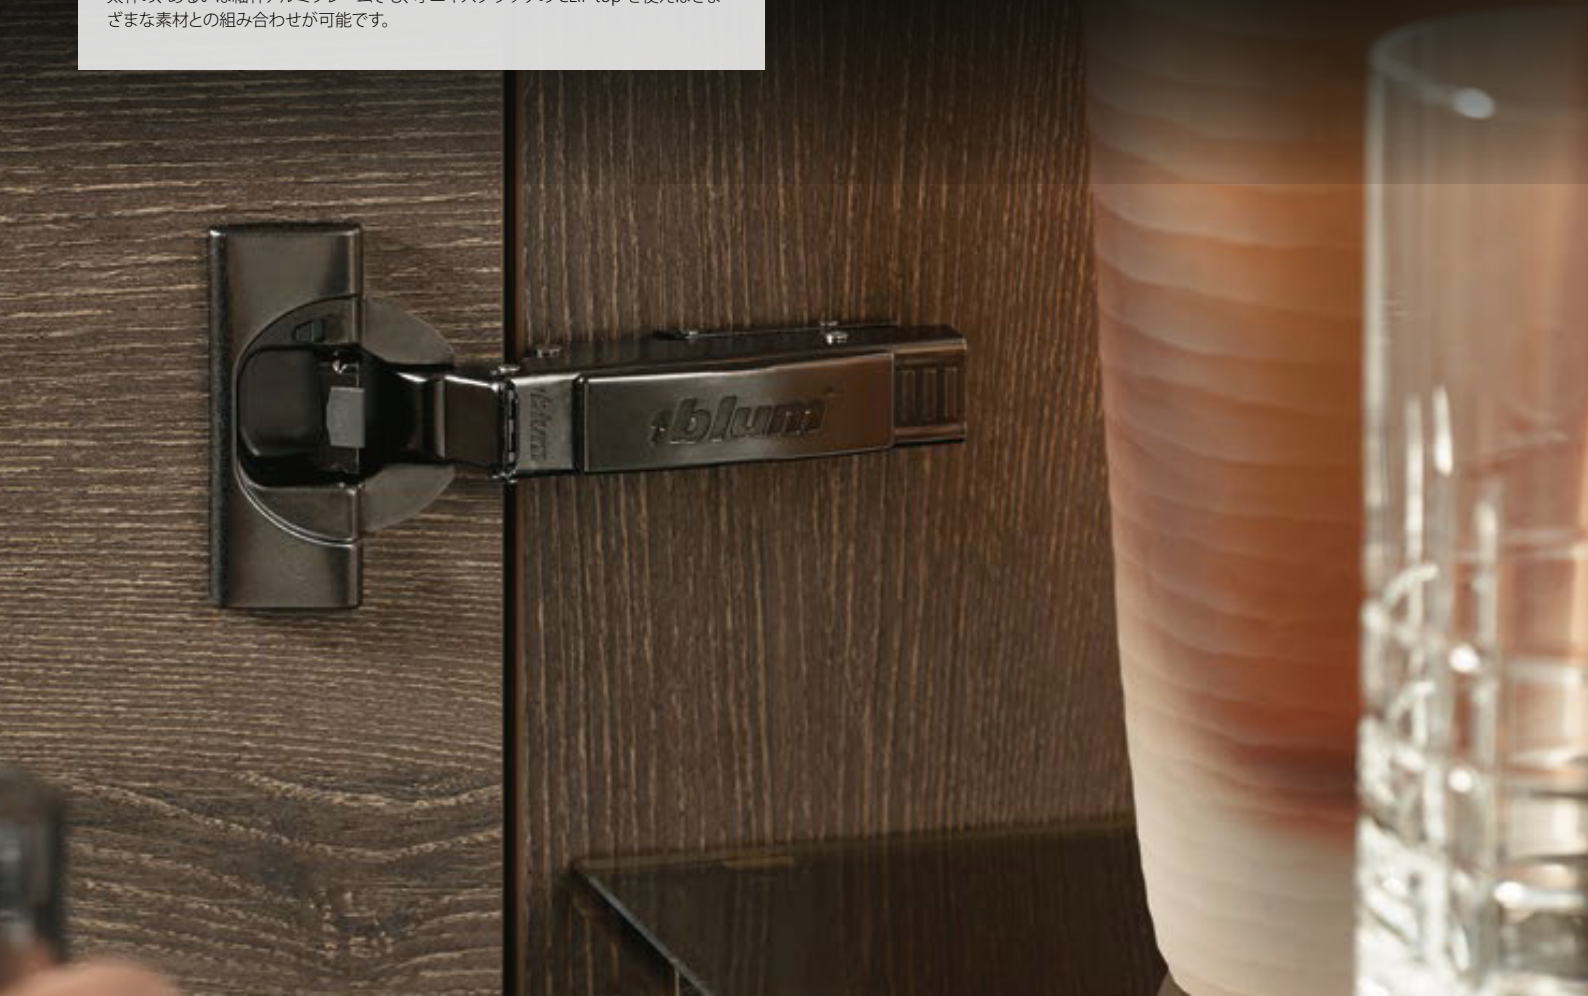

太枠の、あるいは細枠アルミフレームでも、オニキスブラックの CLIP top を使えばさまざまな素材との組み合わせが可能です。