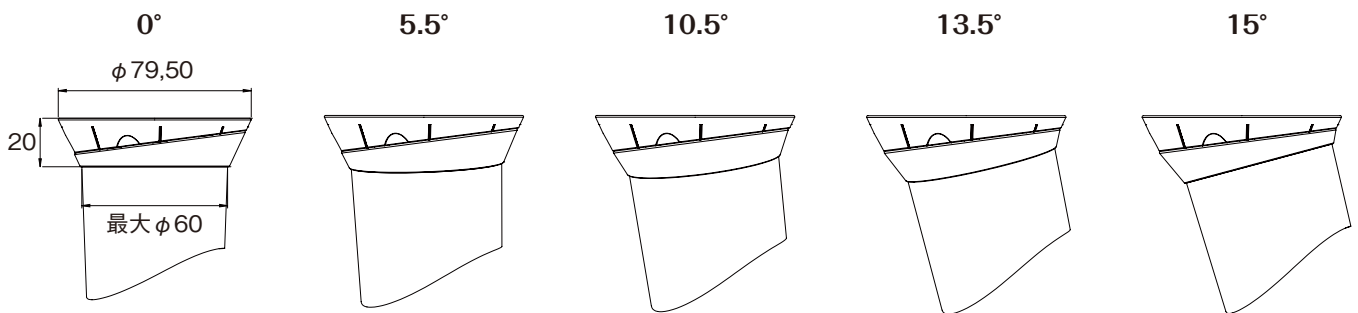

# B133 TWIST TURN LEG CONNECTOR

- ストレートの木製脚を角度をつけて取付可能
- 5つの角度で取付可能
- 【0°・5°・10.5°・13.5°・15°】に簡単に調整可能
- 特許取得済
- 材質 / PA6

※付属品 / ハンガーボルト (材質: 鋼)

【M10×60・M10×70・M10×80】からお選び下さい

- 上代 2,500 円 / 1 個 ※ハンガーボルト付き