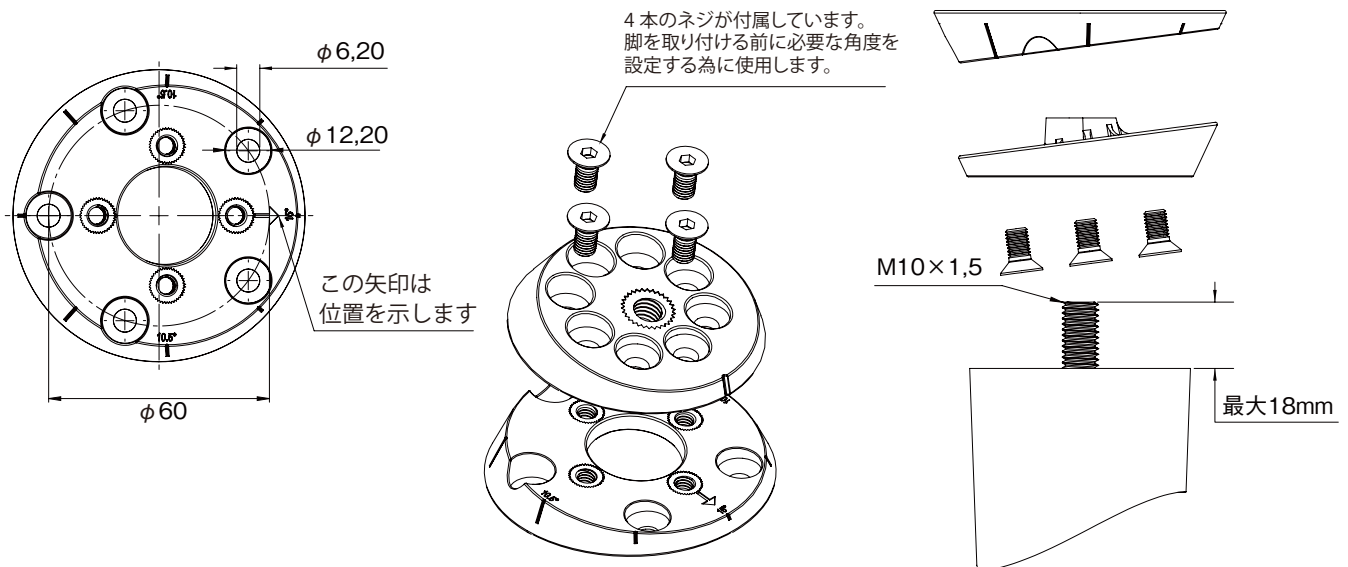

# B133 TWIST TURN LEG CONNECTOR

- ストレートの木製脚を角度をつけて取付可能
- 5つの角度で取付可能
- 【0°・5°・10.5°・13.5°・15°】に簡単に調整可能
- 特許取得済
- 材質 / PA6

※付属品 / ハンガーボルト (材質: 鋼)

【M10×60・M10×70・M10×80】からお選び下さい

- 上代 2,500 円 / 1 個 ※ハンガーボルト付き