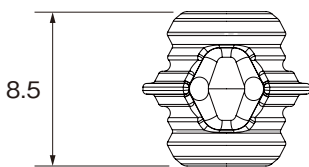

## Point

5mmの薄い板厚に取付可能な室内装飾品の家具に最適な製品です。

より強く、コンパクトですっきり隠す取付が可能です。  
約30kg強の引張り強度に耐えられます。

(メスに接着剤を塗布した試験データに元づく)

樹脂製の為、着脱回数には制限があります。

平均5回以上の脱着でパーツの劣化が見受けられます。

※天井への設置には適しておりません。

メス

オス

メス

下穴寸法12mm

※メスは同じパーツです。

新しいものは、いつもここから

株式会社 **コジマ**

KOJIMA METAL FITTING CORPORATION

<http://www.kojima-mf.co.jp/> ✉ [kanamono@kojima-mf.co.jp](mailto:kanamono@kojima-mf.co.jp)