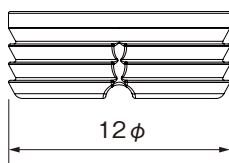

## Point

5mmの薄い板厚に取付可能な室内装飾品の家具に最適な製品です。

より強く、コンパクトですっきり隠す取付が可能です。  
約30kg強の引張り強度に耐えられます。

(メスに接着剤を塗布した試験データに元づく)

樹脂製の為、着脱回数には制限があります。

平均5回以上の脱着でパーツの劣化が見受けられます。

※天井への設置には適しておりません。

メス

オス

メス

下穴寸法12mm

※メスは同じパーツです。

新しいものは、いつもここから

株式会社 **コジマ**

KOJIMA METAL FITTING CORPORATION

<http://www.kojima-mf.co.jp/> ✉ [kanamono@kojima-mf.co.jp](mailto:kanamono@kojima-mf.co.jp)