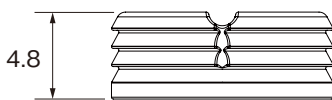

## Point

5mmの薄い板厚に取付可能な室内装飾品の家具に最適な製品です。

より強く、コンパクトですっきり隠す取付が可能です。  
約30kg強の引張り強度に耐えられます。

(メスに接着剤を塗布した試験データに元づく)

樹脂製の為、着脱回数には制限があります。

平均5回以上の脱着でパーツの劣化が見受けられます。

※天井への設置には適しておりません。

メス

オス

メス

下穴寸法12mm

※メスは同じパーツです。

新しいものは、いつもここから

株式会社 **コジマ**

KOJIMA METAL FITTING CORPORATION

<http://www.kojima-mf.co.jp/> ✉ [kanamono@kojima-mf.co.jp](mailto:kanamono@kojima-mf.co.jp)