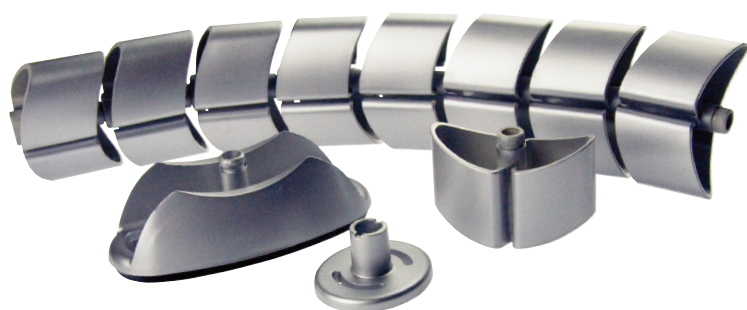

# オーバルケーブルガイド

- 卓上の家電製品の配線をすっきり1本にまとめます。
- デザイン製を高めて「隠す」より「見せる」配線ダクトへ。
- オリジナル性を高めて自分だけのデスクが演出できます。

● デスクとの取付けはドライバーで止めるだけ。

- 材質 / ABS樹脂
- 仕上 / シルバー
- 入数 / 1セット

セット内容

マウンティング / 1個

ブロック / 16個

ベース / 1個