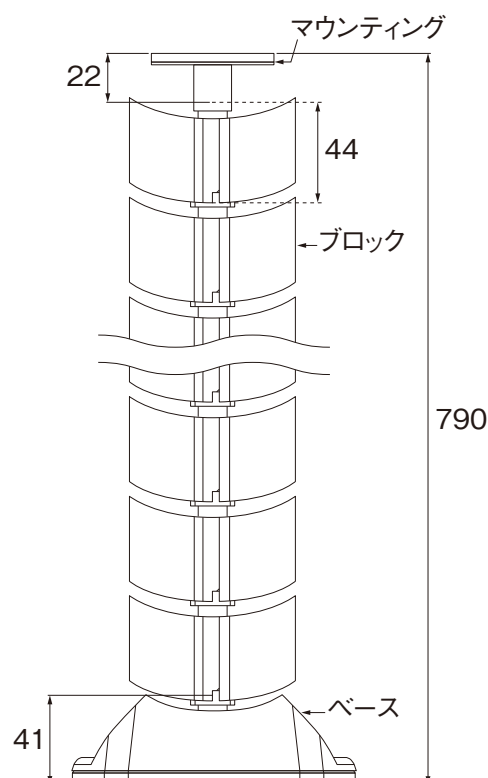

# オーバルケーブルガイド

- 卓上の家電製品の配線をすっきり1本にまとめます。
- デザイン製を高めて「隠す」より「見せる」配線ダクトへ。
- オリジナル性を高めて自分だけのデスクが演出できます。

● デスクとの取付けはドライバーで止めるだけ。

- 材質 / ABS樹脂
- 仕上 / シルバー
- 入数 / 1セット

セット内容

マウンティング / 1個

ブロック / 16個

ベース / 1個