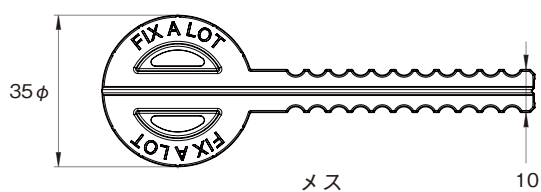

E543 スリムコネクター

- 特長 / 最低 10mm の板厚に取付可能
- 材質 / POM
- 仕上 / グレー
- サイズ / 35mm×127mm×9mm
- 入数 / 1,000set
- 上代 / 1,250円 (オス、メス 1set)

スリムコネクターはカウンタートップやパネルの取付けにお使い頂けます。
スリムなタイプのコネクターであり、10mm という薄さの板厚に取付可能です。

- キッチンキャビネットの所定の位置に配置する前に、ワークトップに挿入できます
- 加工を間違えた場合は、メスの長さを適切なサイズに切断します
- 取り付けには2通りあります。もしスペースが十分ならば「押す」。スペースが足りない場合は「落とす」。
- ドライバーを使って簡単にしっかり締めることができる。