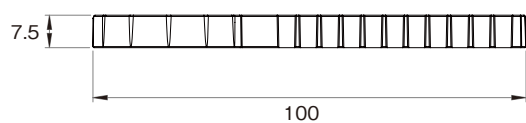

E543 スリムコネクター

- 特長 / 最低 10mm の板厚に取付可能
- 材質 / POM
- 仕上 / グレー
- サイズ / 35mm×127mm×9mm
- 入数 / 1,000set
- 上代 / 1,250円 (オス、メス 1set)

スリムコネクターはカウンタートップやパネルの取付けにお使い頂けます。
スリムなタイプのコネクターであり、10mm という薄さの板厚に取付可能です。

- キッチンキャビネットの所定の位置に配置する前に、ワークトップに挿入できます
- 加工を間違えた場合は、メスの長さを適切なサイズに切断します
- 取り付けには2通りあります。もしスペースが十分ならば「押す」。スペースが足りない場合は「落とす」。
- ドライバーを使って簡単にしっかり締めることができる。