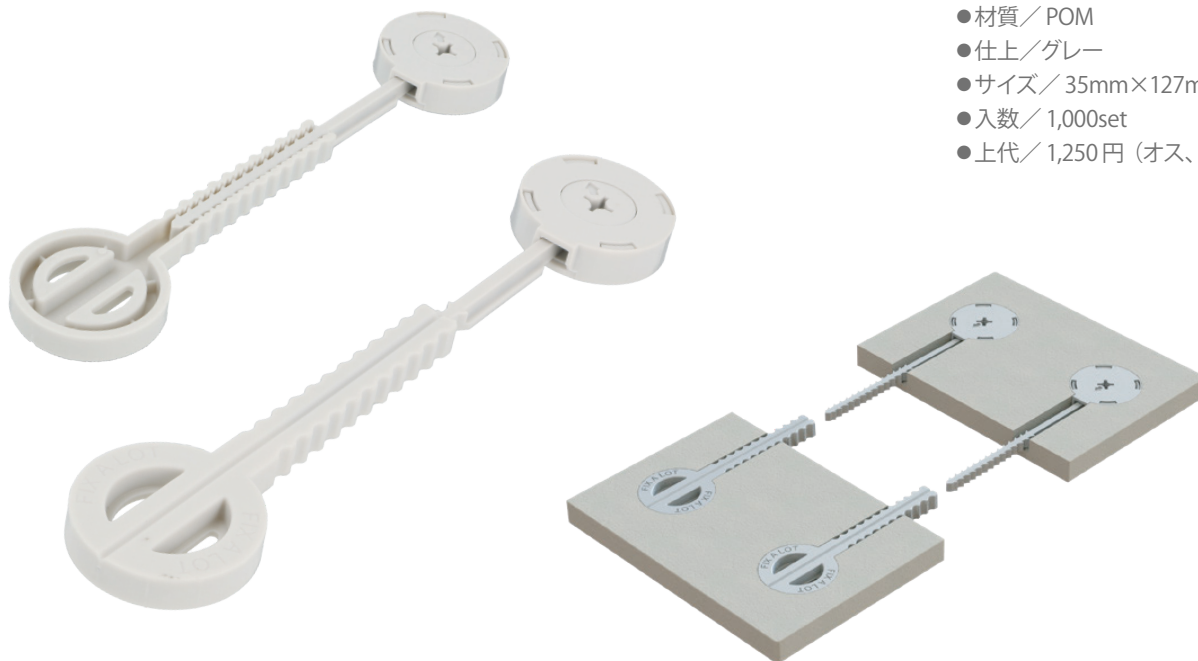

E543 スリムコネクター

- 特長 / 最低 10mm の板厚に取付可能
- 材質 / POM
- 仕上 / グレー
- サイズ / 35mm×127mm×9mm
- 入数 / 1,000set
- 上代 / 1,250円 (オス、メス 1set)

スリムコネクターはカウンタートップやパネルの取付けにお使い頂けます。
スリムなタイプのコネクターであり、10mm という薄さの板厚に取付可能です。

- キッチンキャビネットの所定の位置に配置する前に、ワークトップに挿入できます
- 加工を間違えた場合は、メスの長さを適切なサイズに切断します
- 取り付けには2通りあります。もしスペースが十分ならば「押す」。スペースが足りない場合は「落とす」。
- ドライバーを使って簡単にしっかり締めることができる。

この製品は輸入品のため、予告なく仕様変更等を行う場合があります。

~~SECRET~~

~~SECRET~~

wa 0100