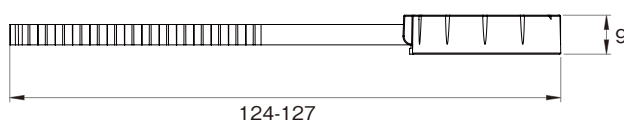

E543 スリムコネクター

- 特長 / 最低 10mm の板厚に取付可能
- 材質 / POM
- 仕上 / グレー
- サイズ / 35mm×127mm×9mm
- 入数 / 1,000set
- 上代 / 1,250円 (オス、メス 1set)

スリムコネクターはカウンタートップやパネルの取付けにお使い頂けます。
スリムなタイプのコネクターであり、10mm という薄さの板厚に取付可能です。

- キッチンキャビネットの所定の位置に配置する前に、ワークトップに挿入できます
- 加工を間違えた場合は、メスの長さを適切なサイズに切断します
- 取り付けには2通りあります。もしスペースが十分ならば「押す」。スペースが足りない場合は「落とす」。
- ドライバーを使って簡単にしっかり締めることができる。