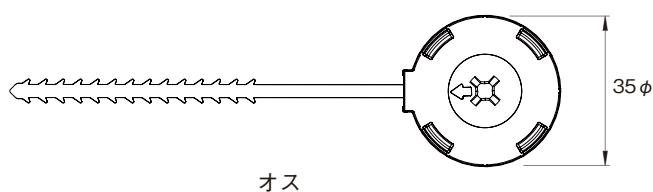

E543 スリムコネクター

- 特長 / 最低 10mm の板厚に取付可能
- 材質 / POM
- 仕上 / グレー
- サイズ / 35mm×127mm×9mm
- 入数 / 1,000set
- 上代 / 1,250円 (オス、メス 1set)

スリムコネクターはカウンタートップやパネルの取付けにお使い頂けます。
スリムなタイプのコネクターであり、10mm という薄さの板厚に取付可能です。

- キッチンキャビネットの所定の位置に配置する前に、ワークトップに挿入できます
- 加工を間違えた場合は、メスの長さを適切なサイズに切断します
- 取り付けには2通りあります。もしスペースが十分ならば「押す」。スペースが足りない場合は「落とす」。
- ドライバーを使って簡単にしっかり締めることができる。