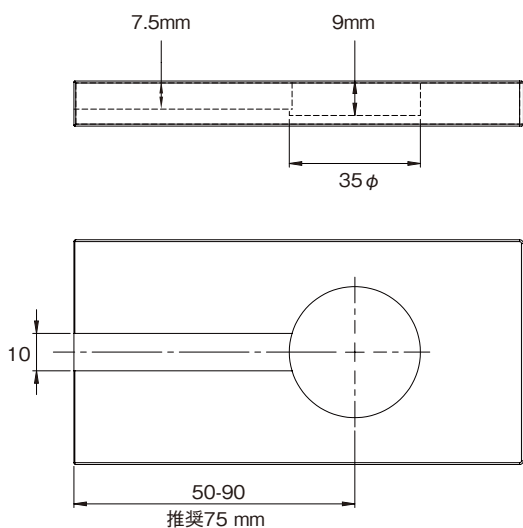

E543 スリムコネクター

- 特長 / 最低 10mm の板厚に取付可能
- 材質 / POM
- 仕上 / グレー
- サイズ / 35mm×127mm×9mm
- 入数 / 1,000set
- 上代 / 1,250円 (オス、メス 1set)

スリムコネクターはカウンタートップやパネルの取付けにお使い頂けます。
スリムなタイプのコネクターであり、10mm という薄さの板厚に取付可能です。

- キッチンキャビネットの所定の位置に配置する前に、ワークトップに挿入できます
- 加工を間違えた場合は、メスの長さを適切なサイズに切断します
- 取り付けには2通りあります。もしスペースが十分ならば「押す」。スペースが足りない場合は「落とす」。
- ドライバーを使って簡単にしっかり締めることができる。