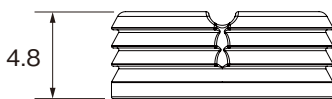

E542 K₂ボードクリップ

●5mmの板厚に取付可能

●材質／PC

仕様寸法					単位: mm
品番	仕様	仕上	隙間	入数	価格 (円)
E542-W	メス	グレー	-	1,000	46
E542-M0			0		
E542-M1		ブラック	1		56
E542-M1.5		グリーン	1.5	500	
E542-M2	オス	ブルー	2		58
E542-M2.5		レッド	2.5		
E542-M3		ホワイト	3		

Point

5mmの薄い板厚に取付可能な室内装飾品の家具に最適な製品です。

より強く、コンパクトですっきり隠す取付が可能です。
約30kg強の引張り強度に耐えられます。

(メスに通常のPVAc接着剤を塗布した試験データに元づく)

樹脂製の為、着脱回数には制限があります。

平均5回以上の着脱でパーツの劣化が見受けられます。

※天井への設置には適していません。

メス

オス
E542-M0

メス

下穴寸法12mm

※メスは同じパーツです。