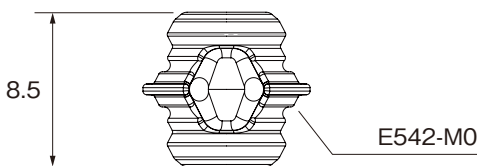

E542 K₂ボードクリップ

●5mmの板厚に取付可能

●材質／PC

仕様寸法					単位: mm
品番	仕様	仕上	隙間	入数	価格 (円)
E542-W	メス	グレー	-	1,000	46
E542-M0			0		
E542-M1		ブラック	1		56
E542-M1.5		グリーン	1.5	500	
E542-M2	オス	ブルー	2		58
E542-M2.5		レッド	2.5		
E542-M3		ホワイト	3		

Point

5mmの薄い板厚に取付可能な室内装飾品の家具に最適な製品です。

より強く、コンパクトですっきり隠す取付が可能です。
約30kg強の引張り強度に耐えられます。

(メスに通常のPVAc接着剤を塗布した試験データに元づく)

樹脂製の為、着脱回数には制限があります。

平均5回以上の着脱でパーツの劣化が見受けられます。

※天井への設置には適していません。

メス

オス
E542-M0

メス

下穴寸法12mm

※メスは同じパーツです。