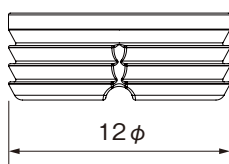

E542 K₂ボードクリップ

●5mmの板厚に取付可能

●材質／PC

仕様寸法					単位: mm
品番	仕様	仕上	隙間	入数	価格 (円)
E542-W	メス	グレー	-	1,000	46
E542-M0			0		
E542-M1		ブラック	1		56
E542-M1.5		グリーン	1.5	500	
E542-M2	オス	ブルー	2		58
E542-M2.5		レッド	2.5		
E542-M3		ホワイト	3		

Point

5mmの薄い板厚に取付可能な室内装飾品の家具に最適な製品です。

より強く、コンパクトですっきり隠す取付が可能です。
約30kg強の引張り強度に耐えられます。

(メスに通常のPVAc接着剤を塗布した試験データに元づく)

樹脂製の為、着脱回数には制限があります。

平均5回以上の着脱でパーツの劣化が見受けられます。

※天井への設置には適していません。

メス

オス
E542-M0

メス

下穴寸法12mm

※メスは同じパーツです。