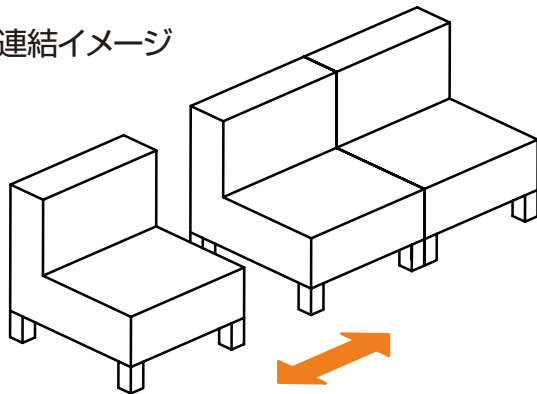

E539 ジョイナー

- ソファ、椅子、机、テーブル等の家具を連結します。
- 連結・解除が簡単にできます。

連結棒・台座

- 材質/PA ●仕上/黒

連結棒固定金具

- 材質/亜鉛ダイカスト ●仕上/ニッケル

仕様寸法

単位：mm

品番	φ1	L	入数
E539-B	72	108.5	300
E539-C			200

連結イメージ

ご使用方法

E539-B (平面取付け用)

E539-C (端面取付け用)

新しいものは、いつもここから

株式会社 **コジマ**

KOJIMA METAL FITTING CORPORATION