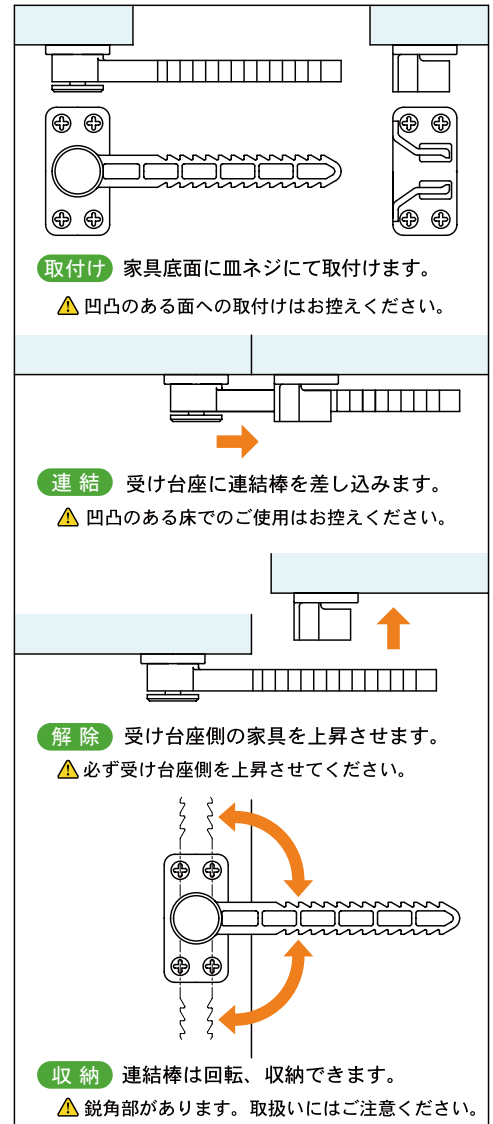

E539 ジョイナー

- ソファ、椅子、机、テーブル等の家具を連結します。
- 連結・解除が簡単にできます。

連結棒・台座

- 材質/PA ●仕上/黒

連結棒固定金具

- 材質/亜鉛ダイカスト ●仕上/ニッケル

仕様寸法

単位：mm

品番	φ1	L	入数
E539-B	72	108.5	300
E539-C			200

連結イメージ

ご使用方法

E539-B (平面取付け用)

E539-C (端面取付け用)

新しいものは、いつもここから

株式会社 **コジマ**

KOJIMA METAL FITTING CORPORATION