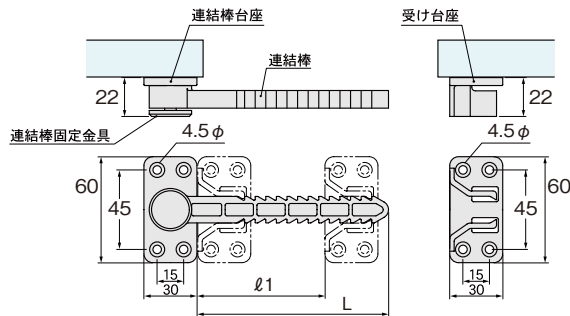

E539 ジョイナー

- ソファ、椅子、机、テーブル等の家具を連結します。
- 連結・解除が簡単にできます。

連結棒・台座

- 材質/PA ●仕上/黒

連結棒固定金具

- 材質/亜鉛ダイカスト ●仕上/ニッケル

仕様寸法

単位：mm

品番	φ1	L	入数
E539-B	72	108.5	300
E539-C			200

連結イメージ

ご使用方法

E539-B (平面取付け用)

E539-C (端面取付け用)

新しいものは、いつもここから

株式会社 **コジマ**

KOJIMA METAL FITTING CORPORATION