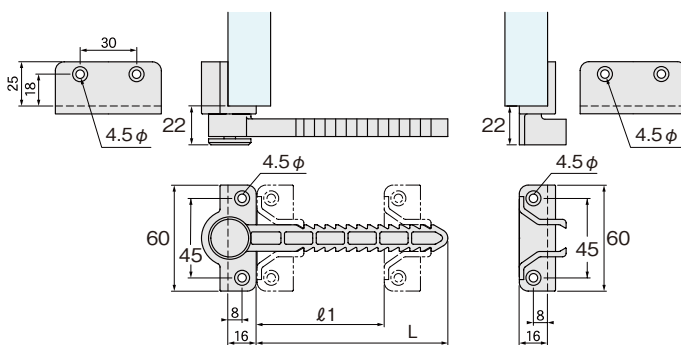

E539 ジョイナー

- ソファ、椅子、机、テーブル等の家具を連結します。
- 連結・解除が簡単にできます。

連結棒・台座

- 材質/PA ●仕上/黒

連結棒固定金具

- 材質/亜鉛ダイカスト ●仕上/ニッケル

仕様寸法

単位：mm

品番	φ1	L	入数
E539-B	72	108.5	300
E539-C			200

連結イメージ

ご使用方法

E539-B (平面取付け用)

E539-C (端面取付け用)

新しいものは、いつもここから

株式会社 **コジマ**

KOJIMA METAL FITTING CORPORATION