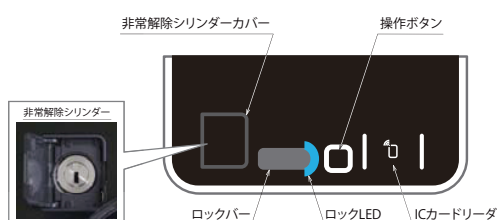

Baggageport (バゲッジポート)

スーツケースなどの大型荷物を一時的に保管する装置です。
お手持ちの交通系 IC カードを使って簡単に施解錠ができます。

New!

Baggageport
バゲッジポート

Baggageportは
シブタニの
登録商標です。

製品特徴

- 大型荷物を持って移動する際の不便さを解消する大型荷物一時保管装置です。コインロッカーのようなBOX仕様と違い、壁面に設置された装置のワイヤーを荷物に掛けて保管します。
- ほとんどの交通系 IC カード、一部電子マネー機能付クレジットカードがご使用できます。
(短時間の一時預かりを目的としているため、非課金設定となっています。)
- 操作部は斜めに傾いており、操作しやすいデザインです。

- ICカードで施解錠するため、持ち主の認証が可能です。
- トイレやショップ、空港や新幹線内などさまざまな場所で活躍します。

操作部詳細

操作方法 荷物を預ける時

- ① ロックバーを抜き取り、荷物の取手などに掛ける。
- ② ロックバーを元に戻し、操作ボタンを押す。
- ③ ICカードをリーダーにかざす。
※カードを2枚以上重ねてのご使用はできません。

操作方法 荷物を取り外す時

- ① 操作ボタンを押す。
- ② ICカードをリーダーにかざす。
- ③ ロックバーを抜き取って荷物を回収し、ロックバーを元に戻す。