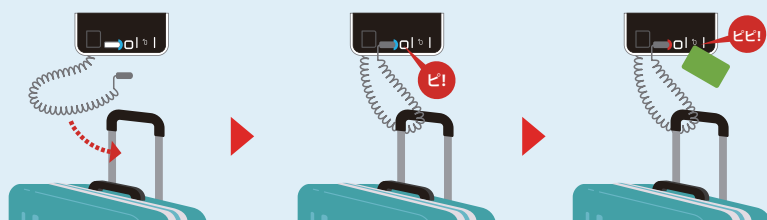

Baggageport (バゲッジポート)

スーツケースなどの大型荷物を一時的に保管する装置です。
お手持ちの交通系 IC カードを使って簡単に施解錠ができます。

New!

Baggageport
バゲッジポート

Baggageportは
シブタニの
登録商標です。

製品特徴

- 大型荷物を持って移動する際の不便さを解消する大型荷物一時保管装置です。コインロッカーのようなBOX仕様と違い、壁面に設置された装置のワイヤーを荷物に掛けて保管します。
- ほとんどの交通系 IC カード、一部電子マネー機能付クレジットカードがご使用できます。
(短時間の一時預かりを目的としているため、非課金設定となっています。)
- 操作部は斜めに傾いており、操作しやすいデザインです。

- ICカードで施解錠するため、持ち主の認証が可能です。
- トイレやショップ、空港や新幹線内などさまざまな場所で活躍します。

操作部詳細

操作方法 荷物を預ける時

- ① ロックバーを抜き取り、荷物の取手などに掛ける。
- ② ロックバーを元に戻し、操作ボタンを押す。
- ③ ICカードをリーダーにかざす。
※カードを2枚以上重ねてのご使用はできません。

操作方法 荷物を取り外す時

- ① 操作ボタンを押す。
- ② ICカードをリーダーにかざす。
- ③ ロックバーを抜き取って荷物を回収し、ロックバーを元に戻す。