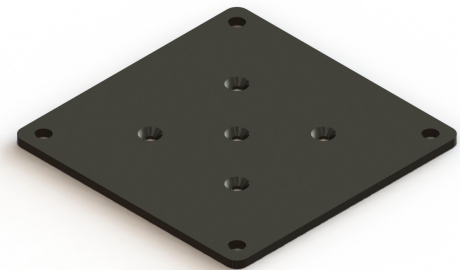

B141 平板脚固定プレートt4.5

今春発売予定

B141-A

B141-A-100

B141-A-120

B141-A-140

- テーブル天板と脚を連結する金具です。
- 材質／鋼
- 仕上／黒焼付け塗装

仕様寸法

単位：mm

品番	A	B	C	入数	価格(円)
B141-A-100	100	80	36	200	1,150
B141-A-120	120	100	56		1,400
B141-A-140	140	120	76		1,600

B141-B

B141-B-100

B141-B-120

B141-B-140

- テーブル天板と脚を連結する金具です。
- 材質／鋼
- 仕上／黒焼付け塗装

仕様寸法

単位：mm

品番	A	B	C	入数	価格(円)
B141-B-100	100	80	36	200	1,150
B141-B-120	120	100	56		1,400
B141-B-140	140	120	76		1,600

新しいものは、いつもここから

株式会社 **コジマ**

KOJIMA METAL FITTING CORPORATION

<http://www.kojima-mf.co.jp> ✉ kanamono@kojima-mf.co.jp