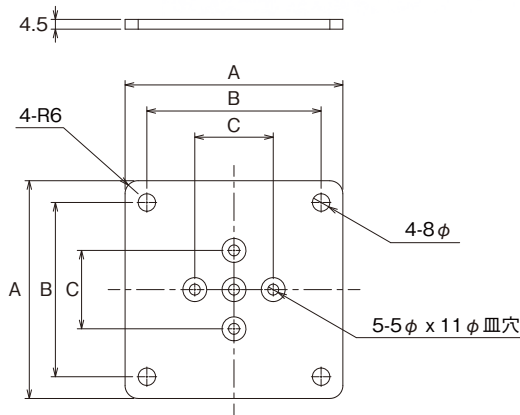

B141 平板脚固定プレートt4.5

今春発売予定

B141-A

B141-A-100

B141-A-120

B141-A-140

- テーブル天板と脚を連結する金具です。
- 材質／鋼
- 仕上／黒焼付け塗装

仕様寸法

単位：mm

品番	A	B	C	入数	価格(円)
B141-A-100	100	80	36	200	1,150
B141-A-120	120	100	56		1,400
B141-A-140	140	120	76		1,600

B141-B

B141-B-100

B141-B-120

B141-B-140

- テーブル天板と脚を連結する金具です。
- 材質／鋼
- 仕上／黒焼付け塗装

仕様寸法

単位：mm

品番	A	B	C	入数	価格(円)
B141-B-100	100	80	36	200	1,150
B141-B-120	120	100	56		1,400
B141-B-140	140	120	76		1,600

新しいものは、いつもここから

株式会社 **コジマ**

KOJIMA METAL FITTING CORPORATION

<http://www.kojima-mf.co.jp> ✉ kanamono@kojima-mf.co.jp