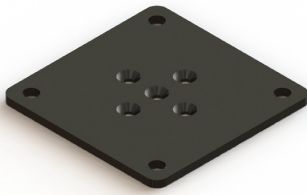

B141 平板脚固定プレートt4.5

今春発売予定

B141-A

B141-A-100

B141-A-120

B141-A-140

- テーブル天板と脚を連結する金具です。
- 材質／鋼
- 仕上／黒焼付け塗装

仕様寸法

単位：mm

品番	A	B	C	入数	価格(円)
B141-A-100	100	80	36	200	1,150
B141-A-120	120	100	56		1,400
B141-A-140	140	120	76		1,600

B141-B

B141-B-100

B141-B-120

B141-B-140

- テーブル天板と脚を連結する金具です。
- 材質／鋼
- 仕上／黒焼付け塗装

仕様寸法

単位：mm

品番	A	B	C	入数	価格(円)
B141-B-100	100	80	36	200	1,150
B141-B-120	120	100	56		1,400
B141-B-140	140	120	76		1,600

新しいものは、いつもここから

株式会社 **コジマ**

KOJIMA METAL FITTING CORPORATION

<http://www.kojima-mf.co.jp> ✉ kanamono@kojima-mf.co.jp