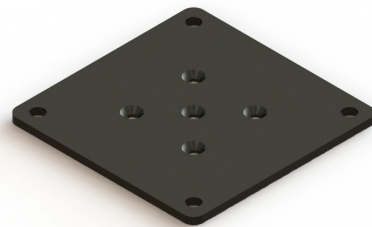

B141 平板脚固定プレートt4.5

今春発売予定

B141-A

B141-A-100

B141-A-120

B141-A-140

- テーブル天板と脚を連結する金具です。
- 材質／鋼
- 仕上／黒焼付け塗装

仕様寸法

単位：mm

品番	A	B	C	入数	価格(円)
B141-A-100	100	80	36	200	1,150
B141-A-120	120	100	56		1,400
B141-A-140	140	120	76		1,600

B141-B

B141-B-100

B141-B-120

B141-B-140

- テーブル天板と脚を連結する金具です。
- 材質／鋼
- 仕上／黒焼付け塗装

仕様寸法

単位：mm

品番	A	B	C	入数	価格(円)
B141-B-100	100	80	36	200	1,150
B141-B-120	120	100	56		1,400
B141-B-140	140	120	76		1,600

新しいものは、いつもここから

株式会社 **コジマ**

KOJIMA METAL FITTING CORPORATION

<http://www.kojima-mf.co.jp> ✉ kanamono@kojima-mf.co.jp