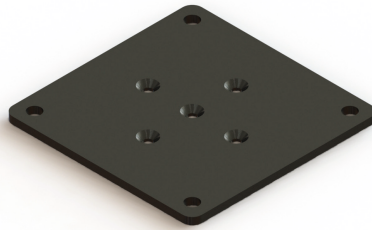

B141 平板脚固定プレートt4.5

今春発売予定

B141-A

B141-A-100

B141-A-120

B141-A-140

- テーブル天板と脚を連結する金具です。
- 材質／鋼
- 仕上／黒焼付け塗装

仕様寸法

単位：mm

品番	A	B	C	入数	価格(円)
B141-A-100	100	80	36	200	1,150
B141-A-120	120	100	56		1,400
B141-A-140	140	120	76		1,600

B141-B

B141-B-100

B141-B-120

B141-B-140

- テーブル天板と脚を連結する金具です。
- 材質／鋼
- 仕上／黒焼付け塗装

仕様寸法

単位：mm

品番	A	B	C	入数	価格(円)
B141-B-100	100	80	36	200	1,150
B141-B-120	120	100	56		1,400
B141-B-140	140	120	76		1,600

新しいものは、いつもここから

株式会社 **コジマ**

KOJIMA METAL FITTING CORPORATION

<http://www.kojima-mf.co.jp> ✉ kanamono@kojima-mf.co.jp