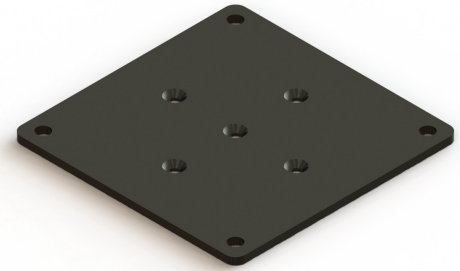

B141 平板脚固定プレートt4.5

今春発売予定

B141-A

B141-A-100

B141-A-120

B141-A-140

- テーブル天板と脚を連結する金具です。
- 材質／鋼
- 仕上／黒焼付け塗装

仕様寸法

単位：mm

品番	A	B	C	入数	価格(円)
B141-A-100	100	80	36	200	1,150
B141-A-120	120	100	56		1,400
B141-A-140	140	120	76		1,600

B141-B

B141-B-100

B141-B-120

B141-B-140

- テーブル天板と脚を連結する金具です。
- 材質／鋼
- 仕上／黒焼付け塗装

仕様寸法

単位：mm

品番	A	B	C	入数	価格(円)
B141-B-100	100	80	36	200	1,150
B141-B-120	120	100	56		1,400
B141-B-140	140	120	76		1,600

新しいものは、いつもここから

株式会社 **コジマ**

KOJIMA METAL FITTING CORPORATION

<http://www.kojima-mf.co.jp> ✉ kanamono@kojima-mf.co.jp