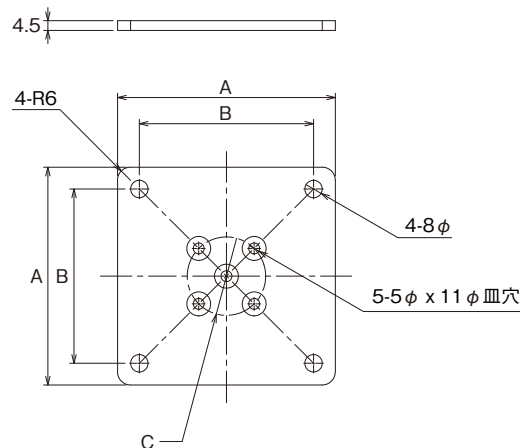

単位：mm

品番	A	B	C	入数	価格(円)
B141-A-100	100	80	36	200	1,150
B141-A-120	120	100	56		1,400
B141-A-140	140	120	76		1,600

B141-B

B141-B-100

B141-B-120

B141-B-140

- テーブル天板と脚を連結する金具です。
- 材質／鋼
- 仕上／黒焼付け塗装

仕様寸法

単位：mm

品番	A	B	C	入数	価格(円)
B141-B-100	100	80	36	200	1,150
B141-B-120	120	100	56		1,400
B141-B-140	140	120	76		1,600

新しいものは、いつもここから

株式会社 **コジマ**

KOJIMA METAL FITTING CORPORATION

<http://www.kojima-mf.co.jp> ✉ kanamono@kojima-mf.co.jp