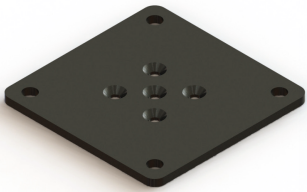

B141 平板脚固定プレートt4.5

今春発売予定

B141-A

B141-A-100

B141-A-120

B141-A-140

- テーブル天板と脚を連結する金具です。
- 材質／鋼
- 仕上／黒焼付け塗装

仕様寸法

単位：mm

品番	A	B	C	入数	価格(円)
B141-A-100	100	80	36	200	1,150
B141-A-120	120	100	56		1,400
B141-A-140	140	120	76		1,600

B141-B

B141-B-100

B141-B-120

B141-B-140

- テーブル天板と脚を連結する金具です。
- 材質／鋼
- 仕上／黒焼付け塗装

仕様寸法

単位：mm

品番	A	B	C	入数	価格(円)
B141-B-100	100	80	36	200	1,150
B141-B-120	120	100	56		1,400
B141-B-140	140	120	76		1,600

新しいものは、いつもここから

株式会社 **コジマ**

KOJIMA METAL FITTING CORPORATION

<http://www.kojima-mf.co.jp> ✉ kanamono@kojima-mf.co.jp